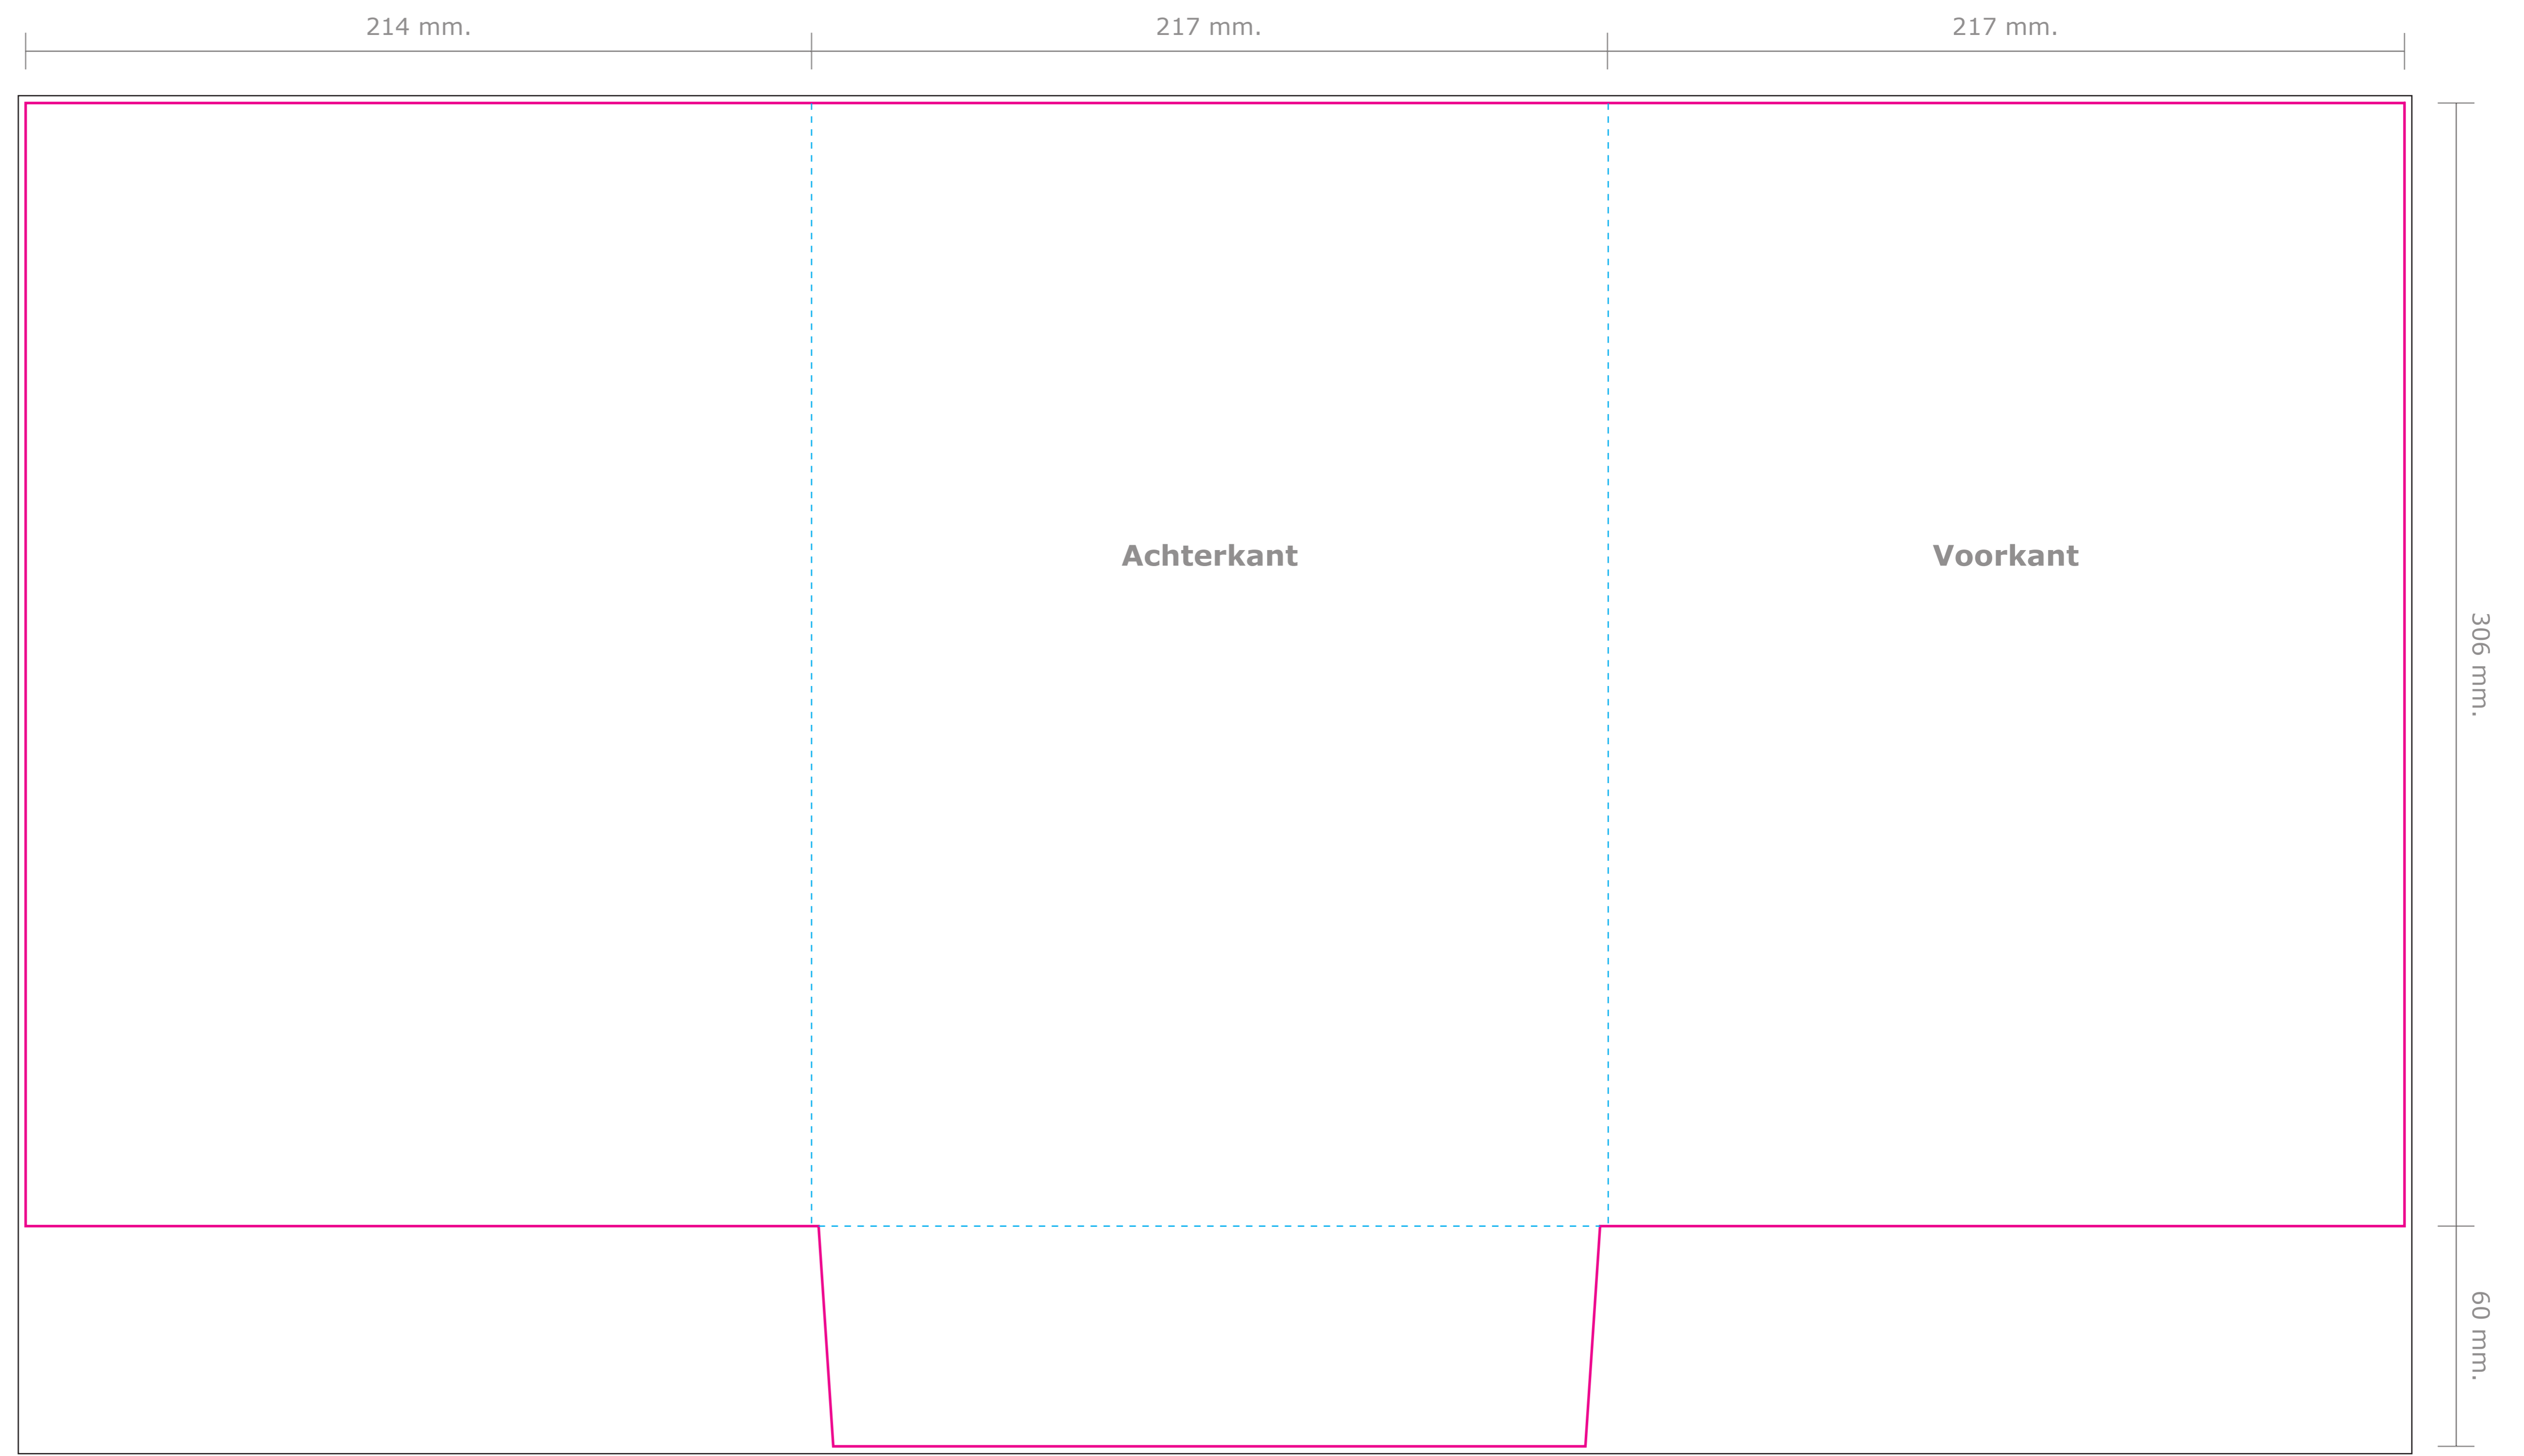

Product: Map 15 (rugdikte 1 mm.)
Formaat open: 648 x 366 mm.
Formaat dicht: 217 x 306 mm.

Deze PDF is te
openen in Illustrator.

- Stanslijnen: Hier wordt de map gestanst. Al het beeld buiten de stanslijn wordt eraf gesneden.
 - Rillijnen: Hier wordt de map gerild met een rug van 1 mm.
 - Afloop: Laat achtergrondkleuren/beelden doorlopen tot aan de zwarte lijn.
- Let op: Plaats tekst minimaal 5 mm. vanaf de stans- en rillijnen (veiligheidsmarge).

→
Buitenzijde

→
Binnenzijde

De binnenzijde alleen ontwerpen wanneer
u een dubbelzijdige bedrukking wilt.

De template is al gespiegeld.