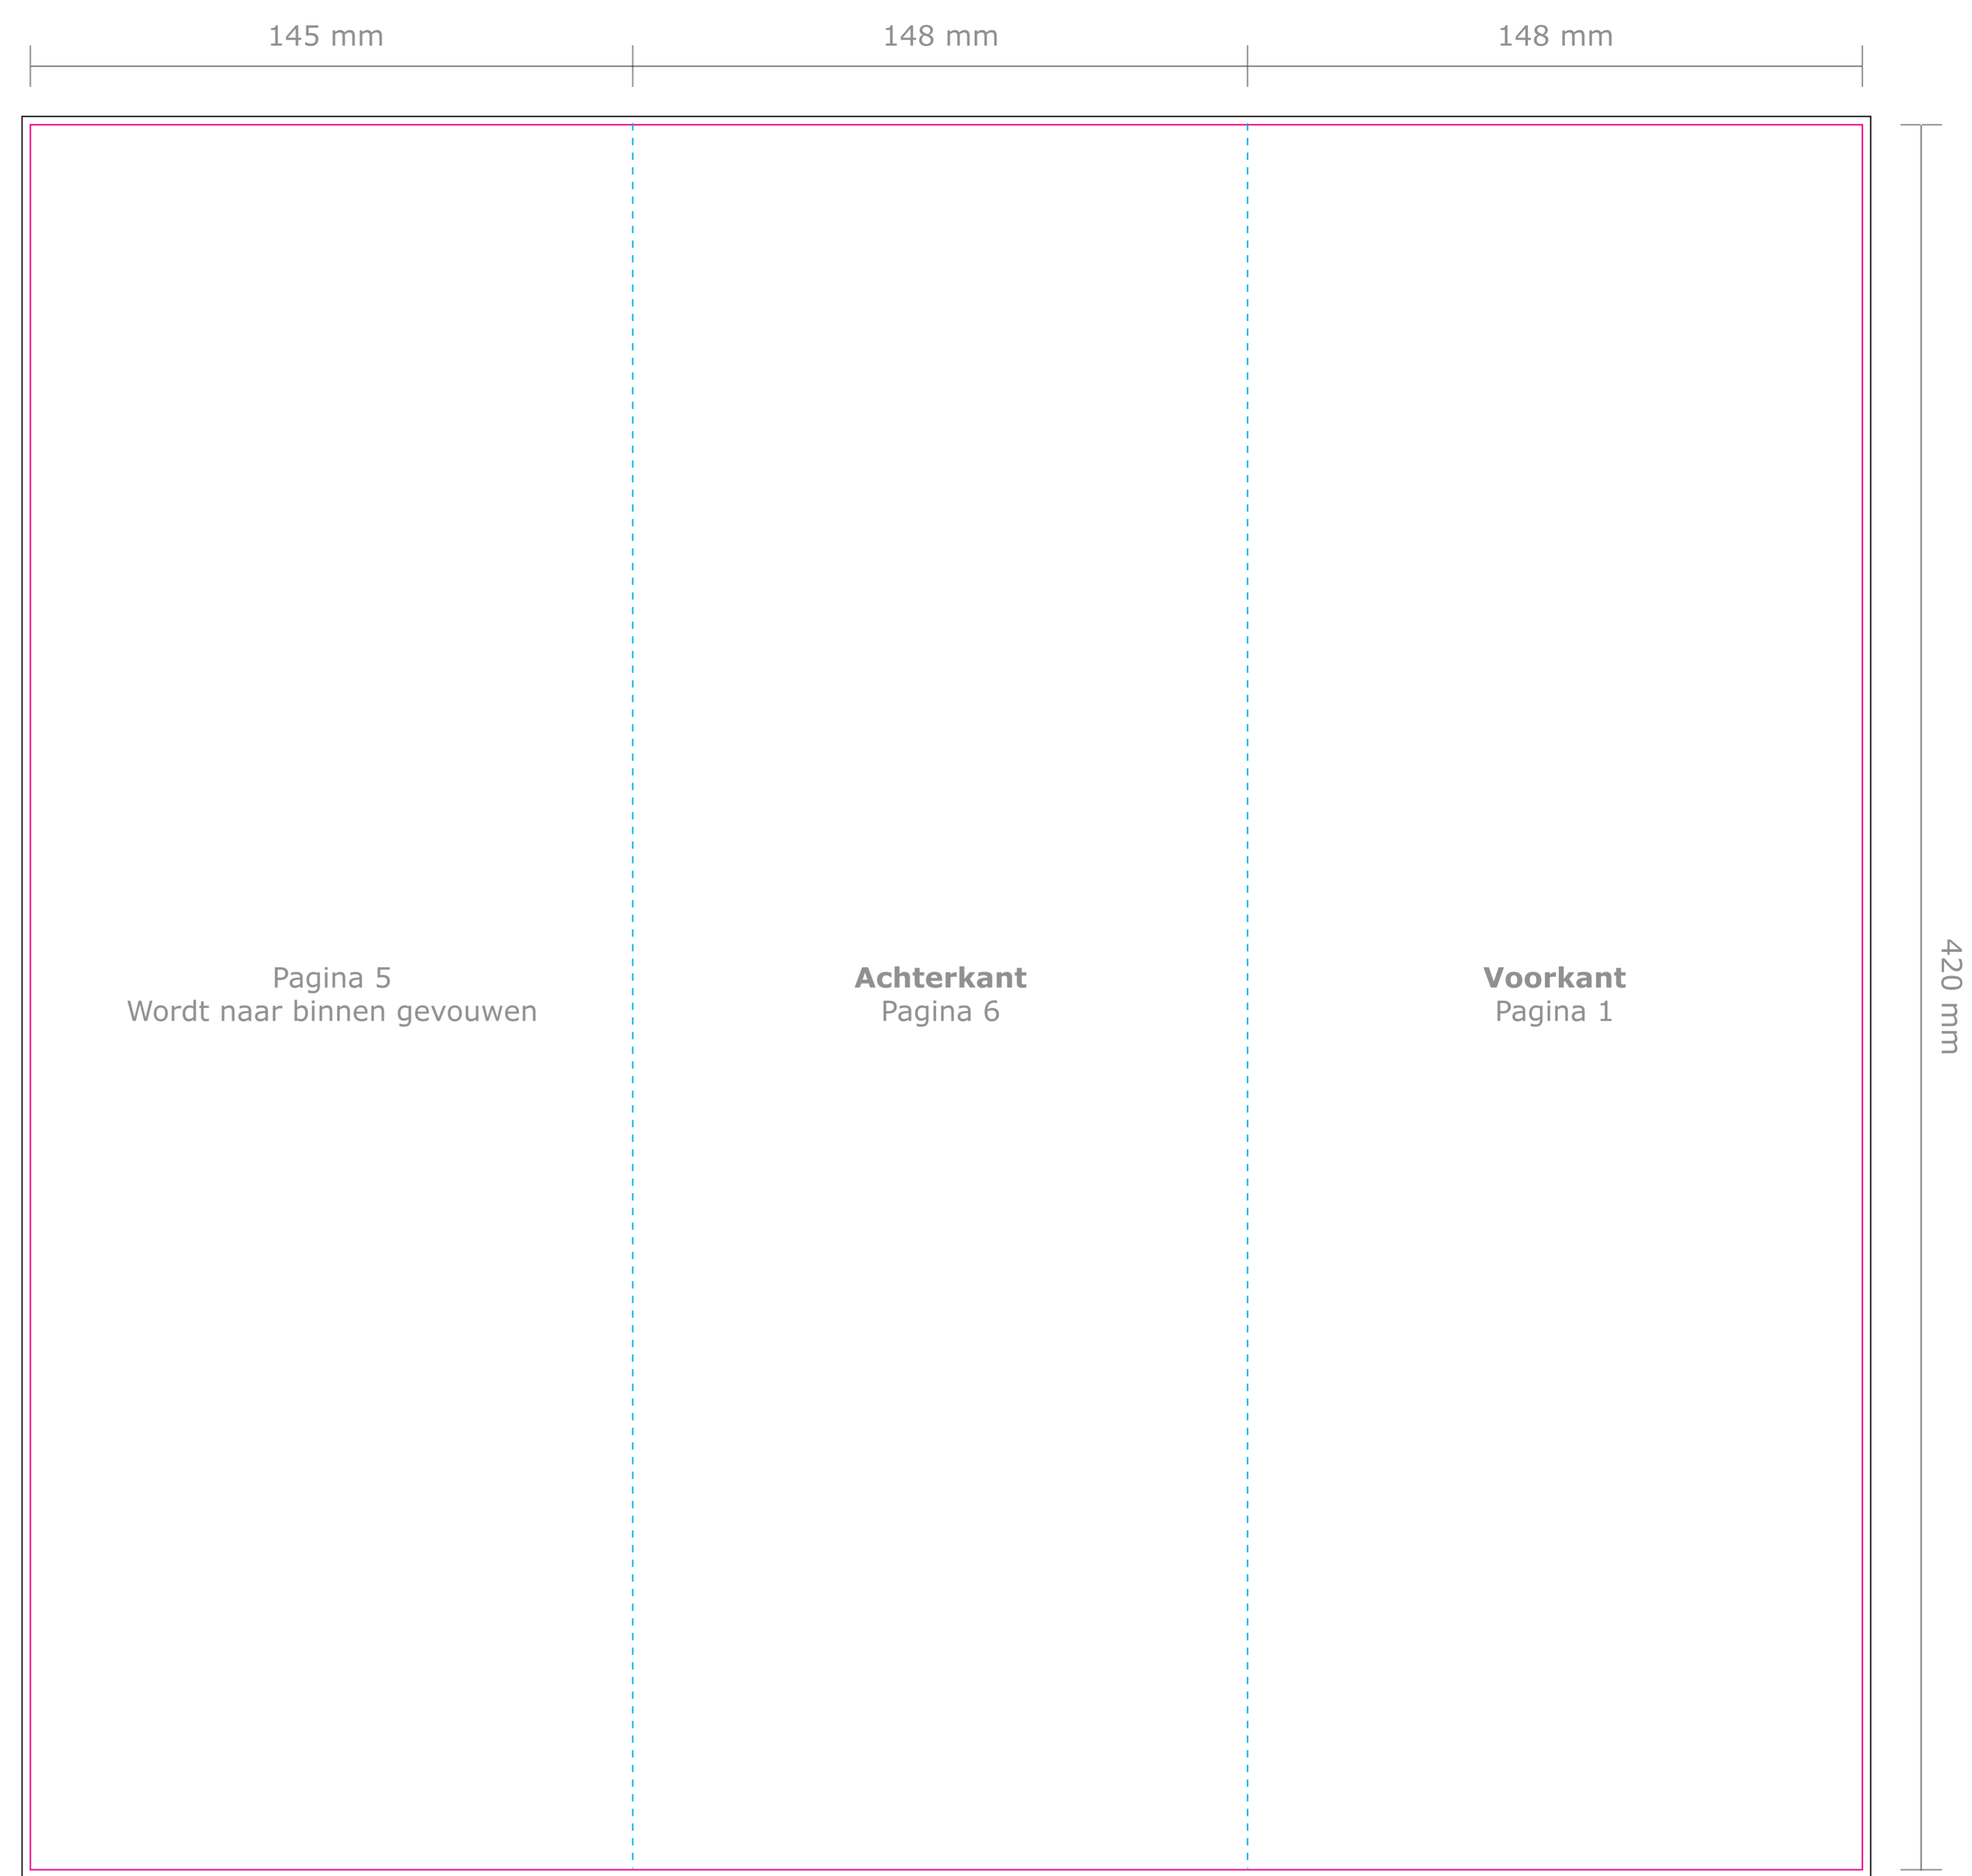

**Product:** Menukaart (wikkelvouw 6 pagina's)  
**Eindformaat:** A4 long staand (148 x 420 mm)  
**Plano formaat:** 441 x 420 mm

Deze PDF is te  
openen in Illustrator.

- **Snijlijn:** Hier wordt de menukaart schoongesneden. Al het beeld buiten deze lijn wordt eraf gesneden.
- **Rillijn:** Hier wordt de menukaart gerild (voorvouw).
- **Afloop:** Laat eventuele achtergrondkleuren/afbeeldingen doorlopen tot aan de zwarte lijn.
- Let op:** Plaats tekst minimaal 5 mm vanaf de snij- en rillijnen (veiligheidsmarge).

→  
**Buitenzijde**

→  
**Binnenzijde**  
De template is al gespiegeld.