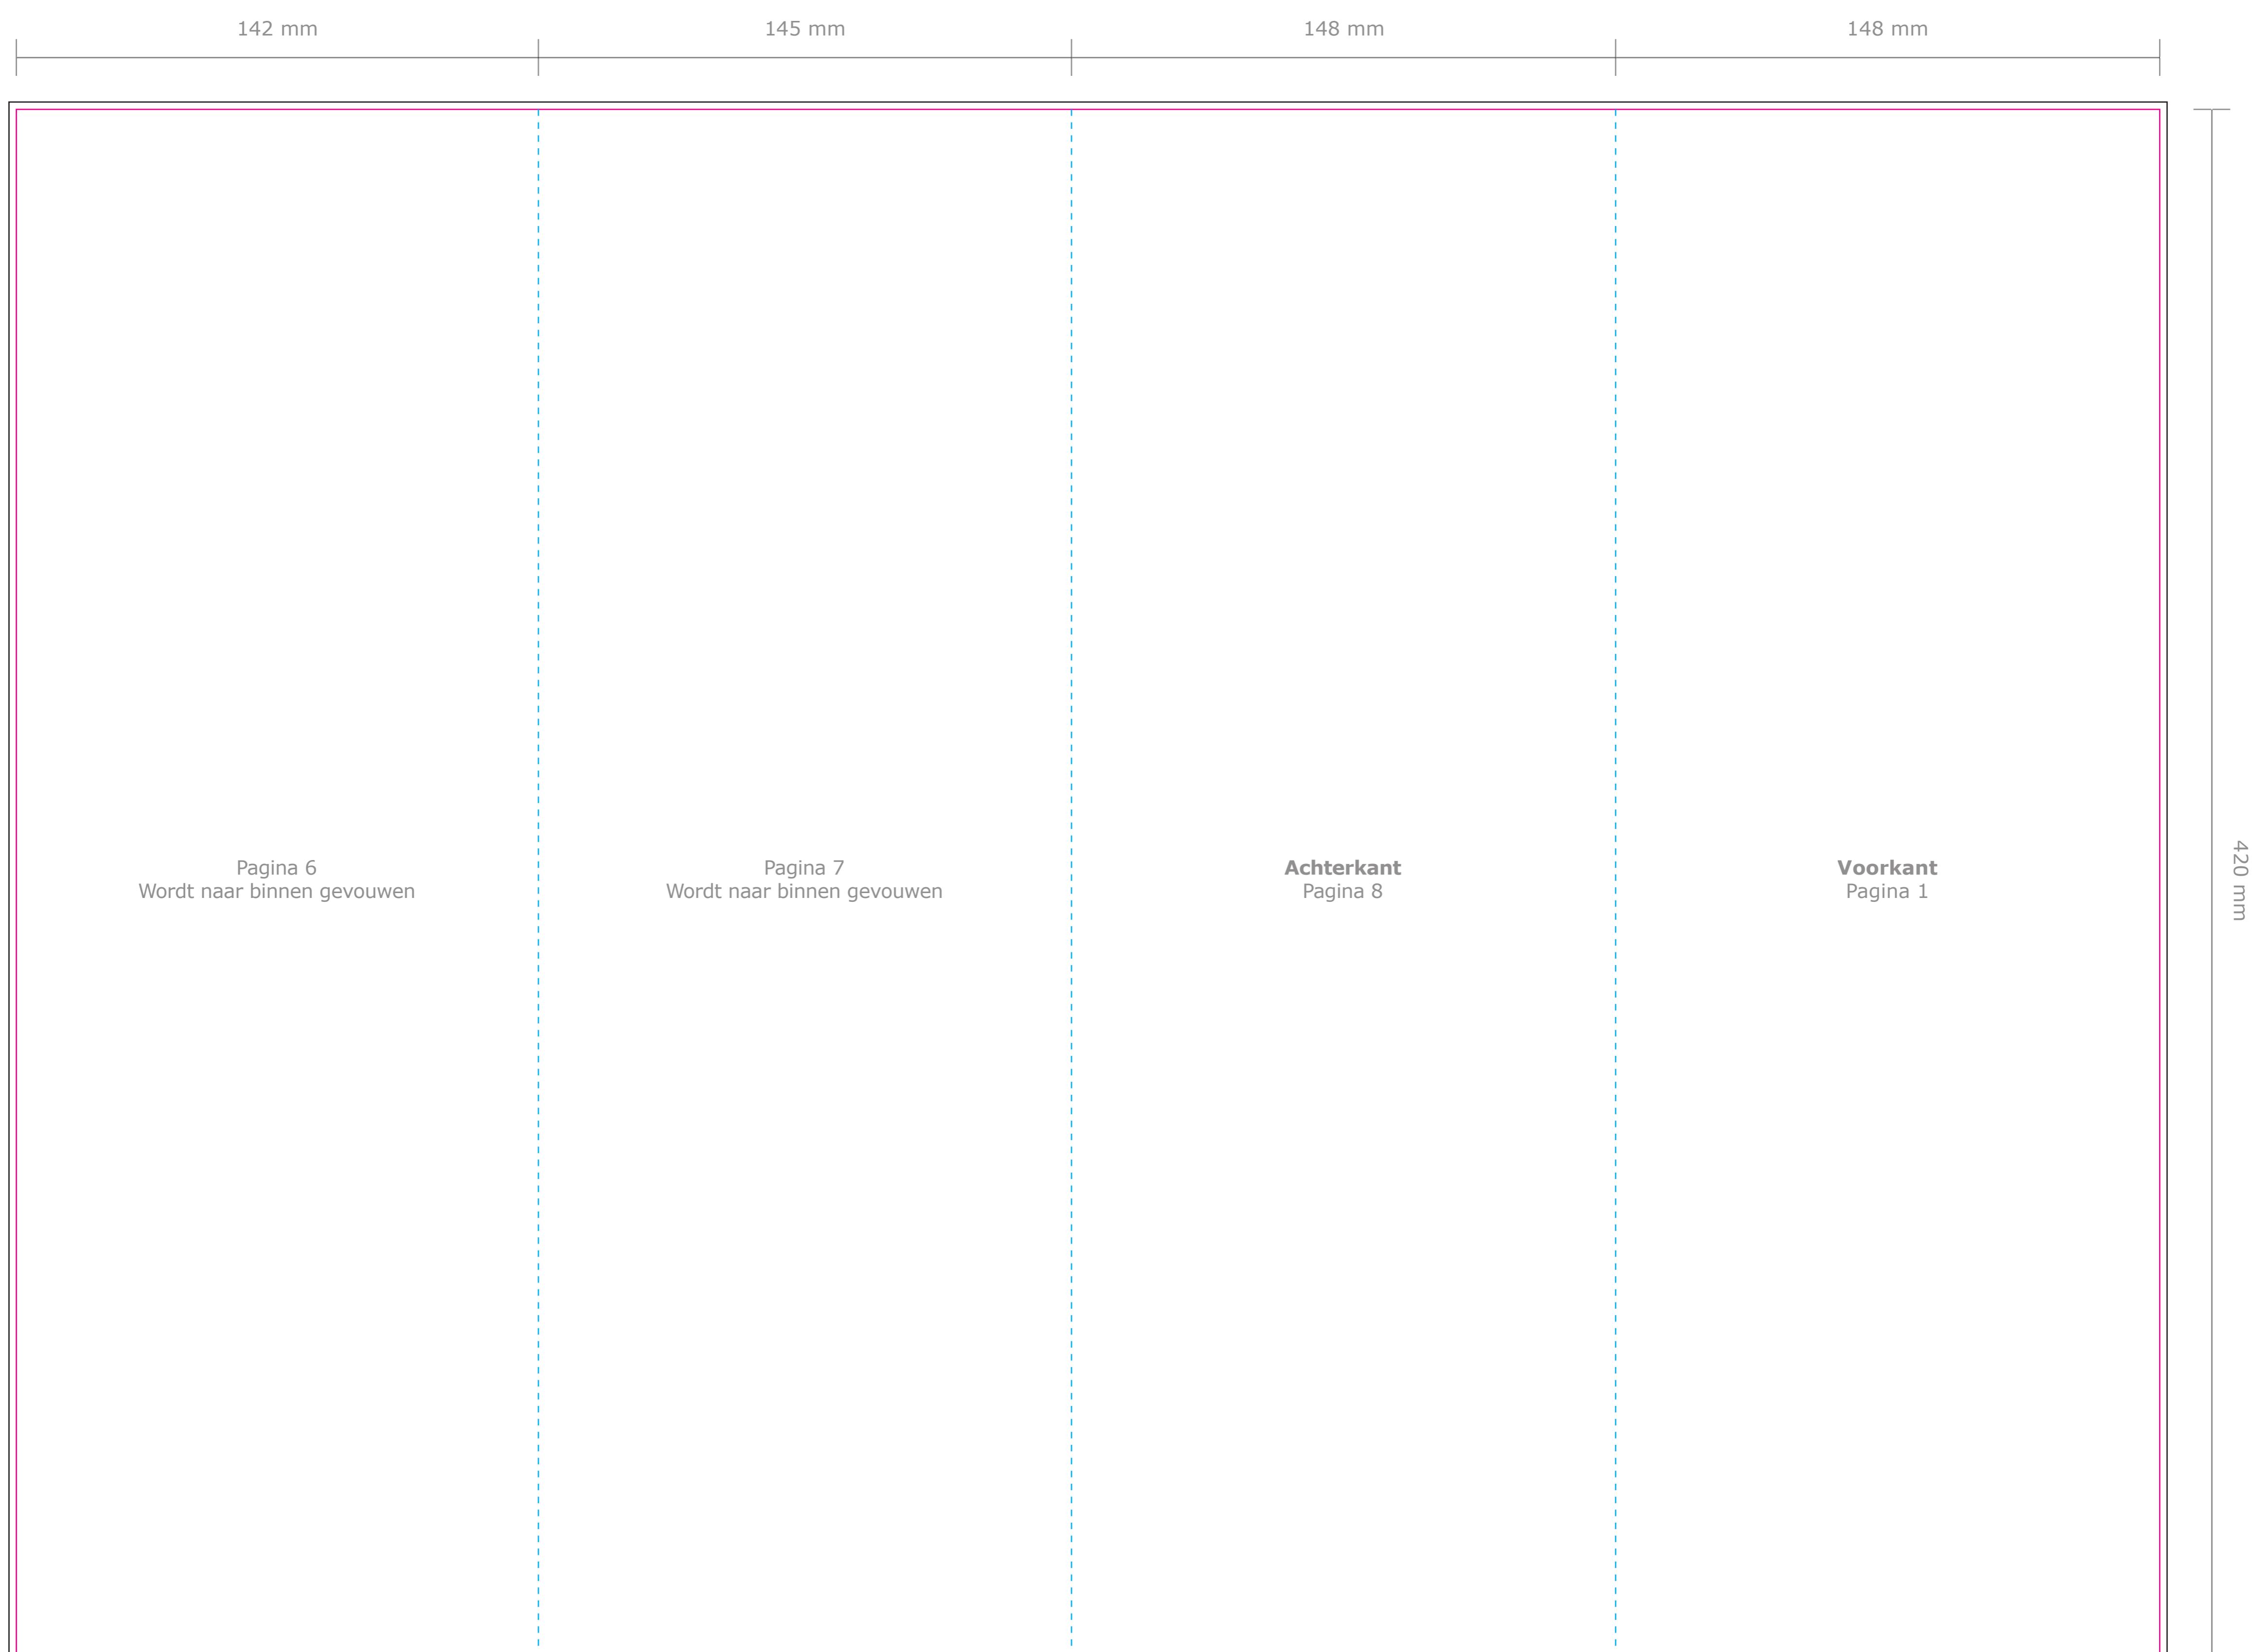

Product: Menukaart (wikkelvouw 8 pagina's)
Eindformaat: A4 long staand (148 x 420 mm)
Plano formaat: 583 x 420 mm

Deze PDF is te
openen in Illustrator.

— **Snijlijn:** Hier wordt de menukaart schoongesneden. Al het beeld buiten deze lijn wordt eraf gesneden.

--- **Rillijn:** Hier wordt de menukaart gerild (voervouw).

— **Afloop:** Laat eventuele achtergrondkleuren/afbeeldingen doorlopen tot aan de zwarte lijn.

Let op: Plaats tekst minimaal 5 mm vanaf de snij- en rillijnen (veiligheidsmarge).

Buitenzijde

Binnenzijde

De template is al gespiegeld.