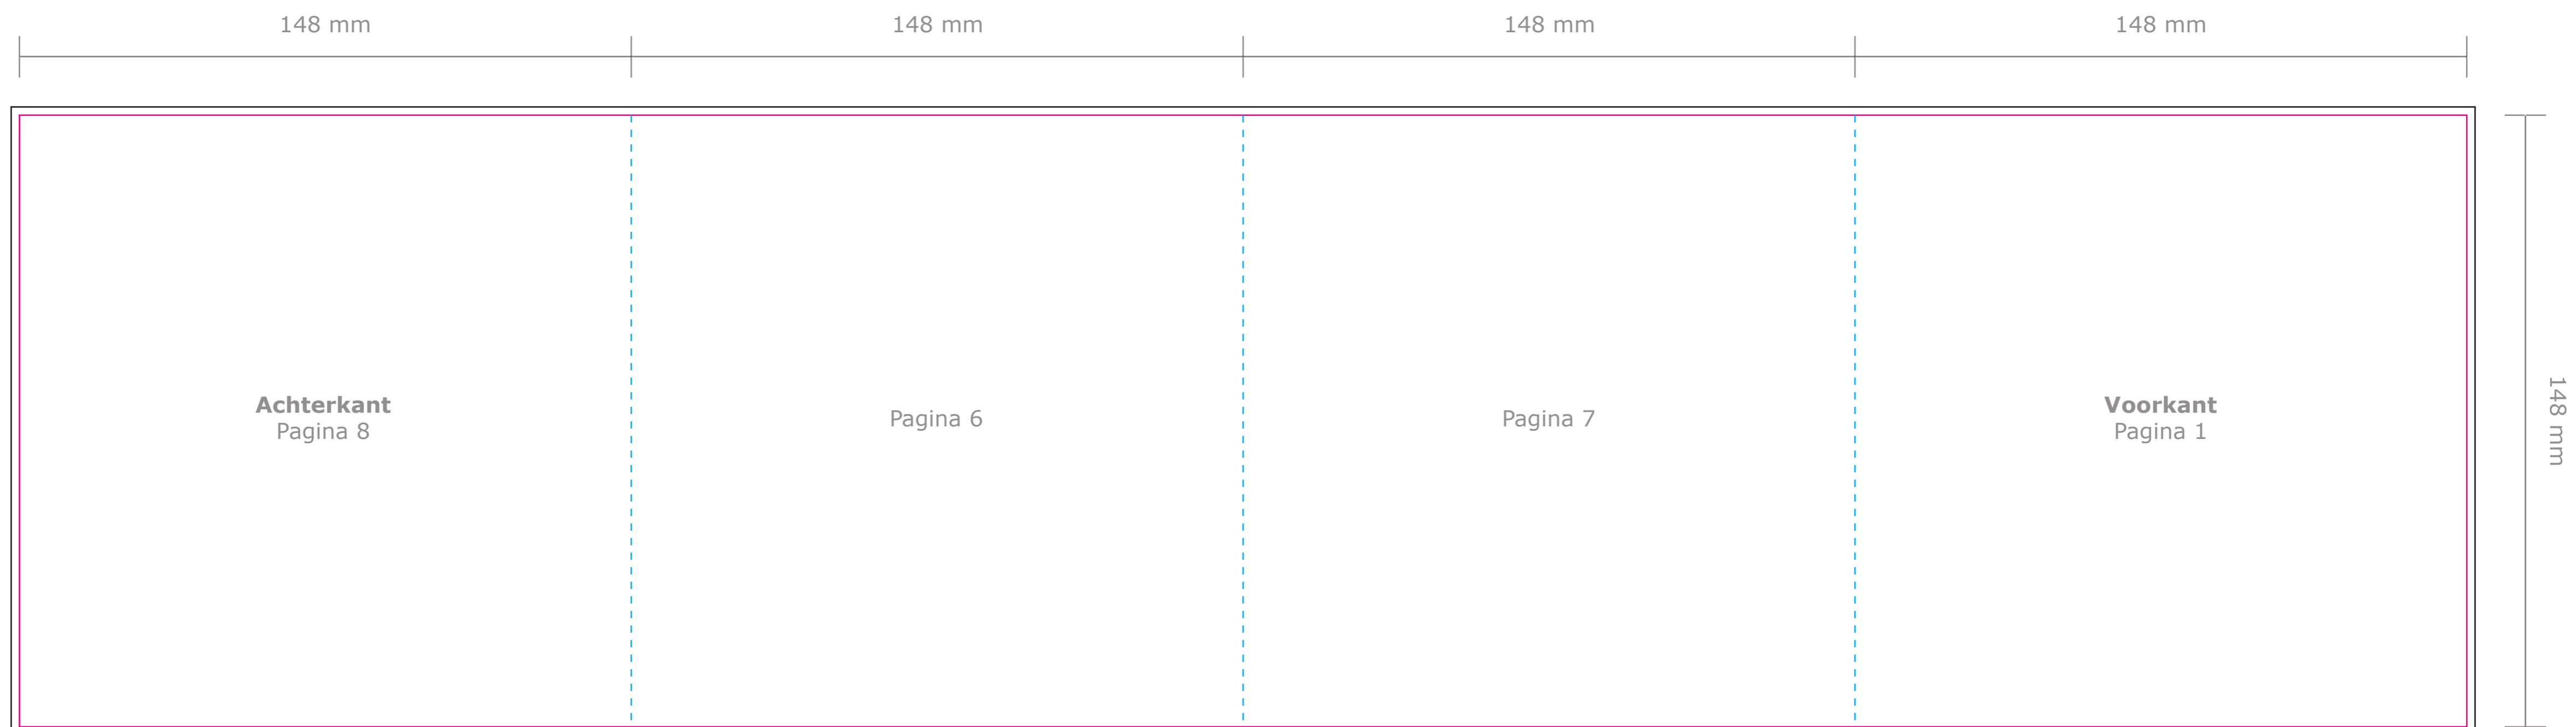

Product: Menukaart (zigzagvouw 8 pagina's)

Eindformaat: CM vierkant (148 x 148 mm)

Plano formaat: 592 x 148 mm

Deze PDF is te
openen in Illustrator.

— **Snijlijn:** Hier wordt de menukaart schoongesneden. Al het beeld buiten deze lijn wordt eraf gesneden.

--- **Rillijn:** Hier wordt de menukaart gerild (voorvouw).

— **Afloop:** Laat eventuele achtergrondkleuren/afbeeldingen doorlopen tot aan de zwarte lijn.

Let op: Plaats tekst minimaal 5 mm vanaf de snij- en rillijnen (veiligheidsmarge).

Buitenzijde

Binnenzijde