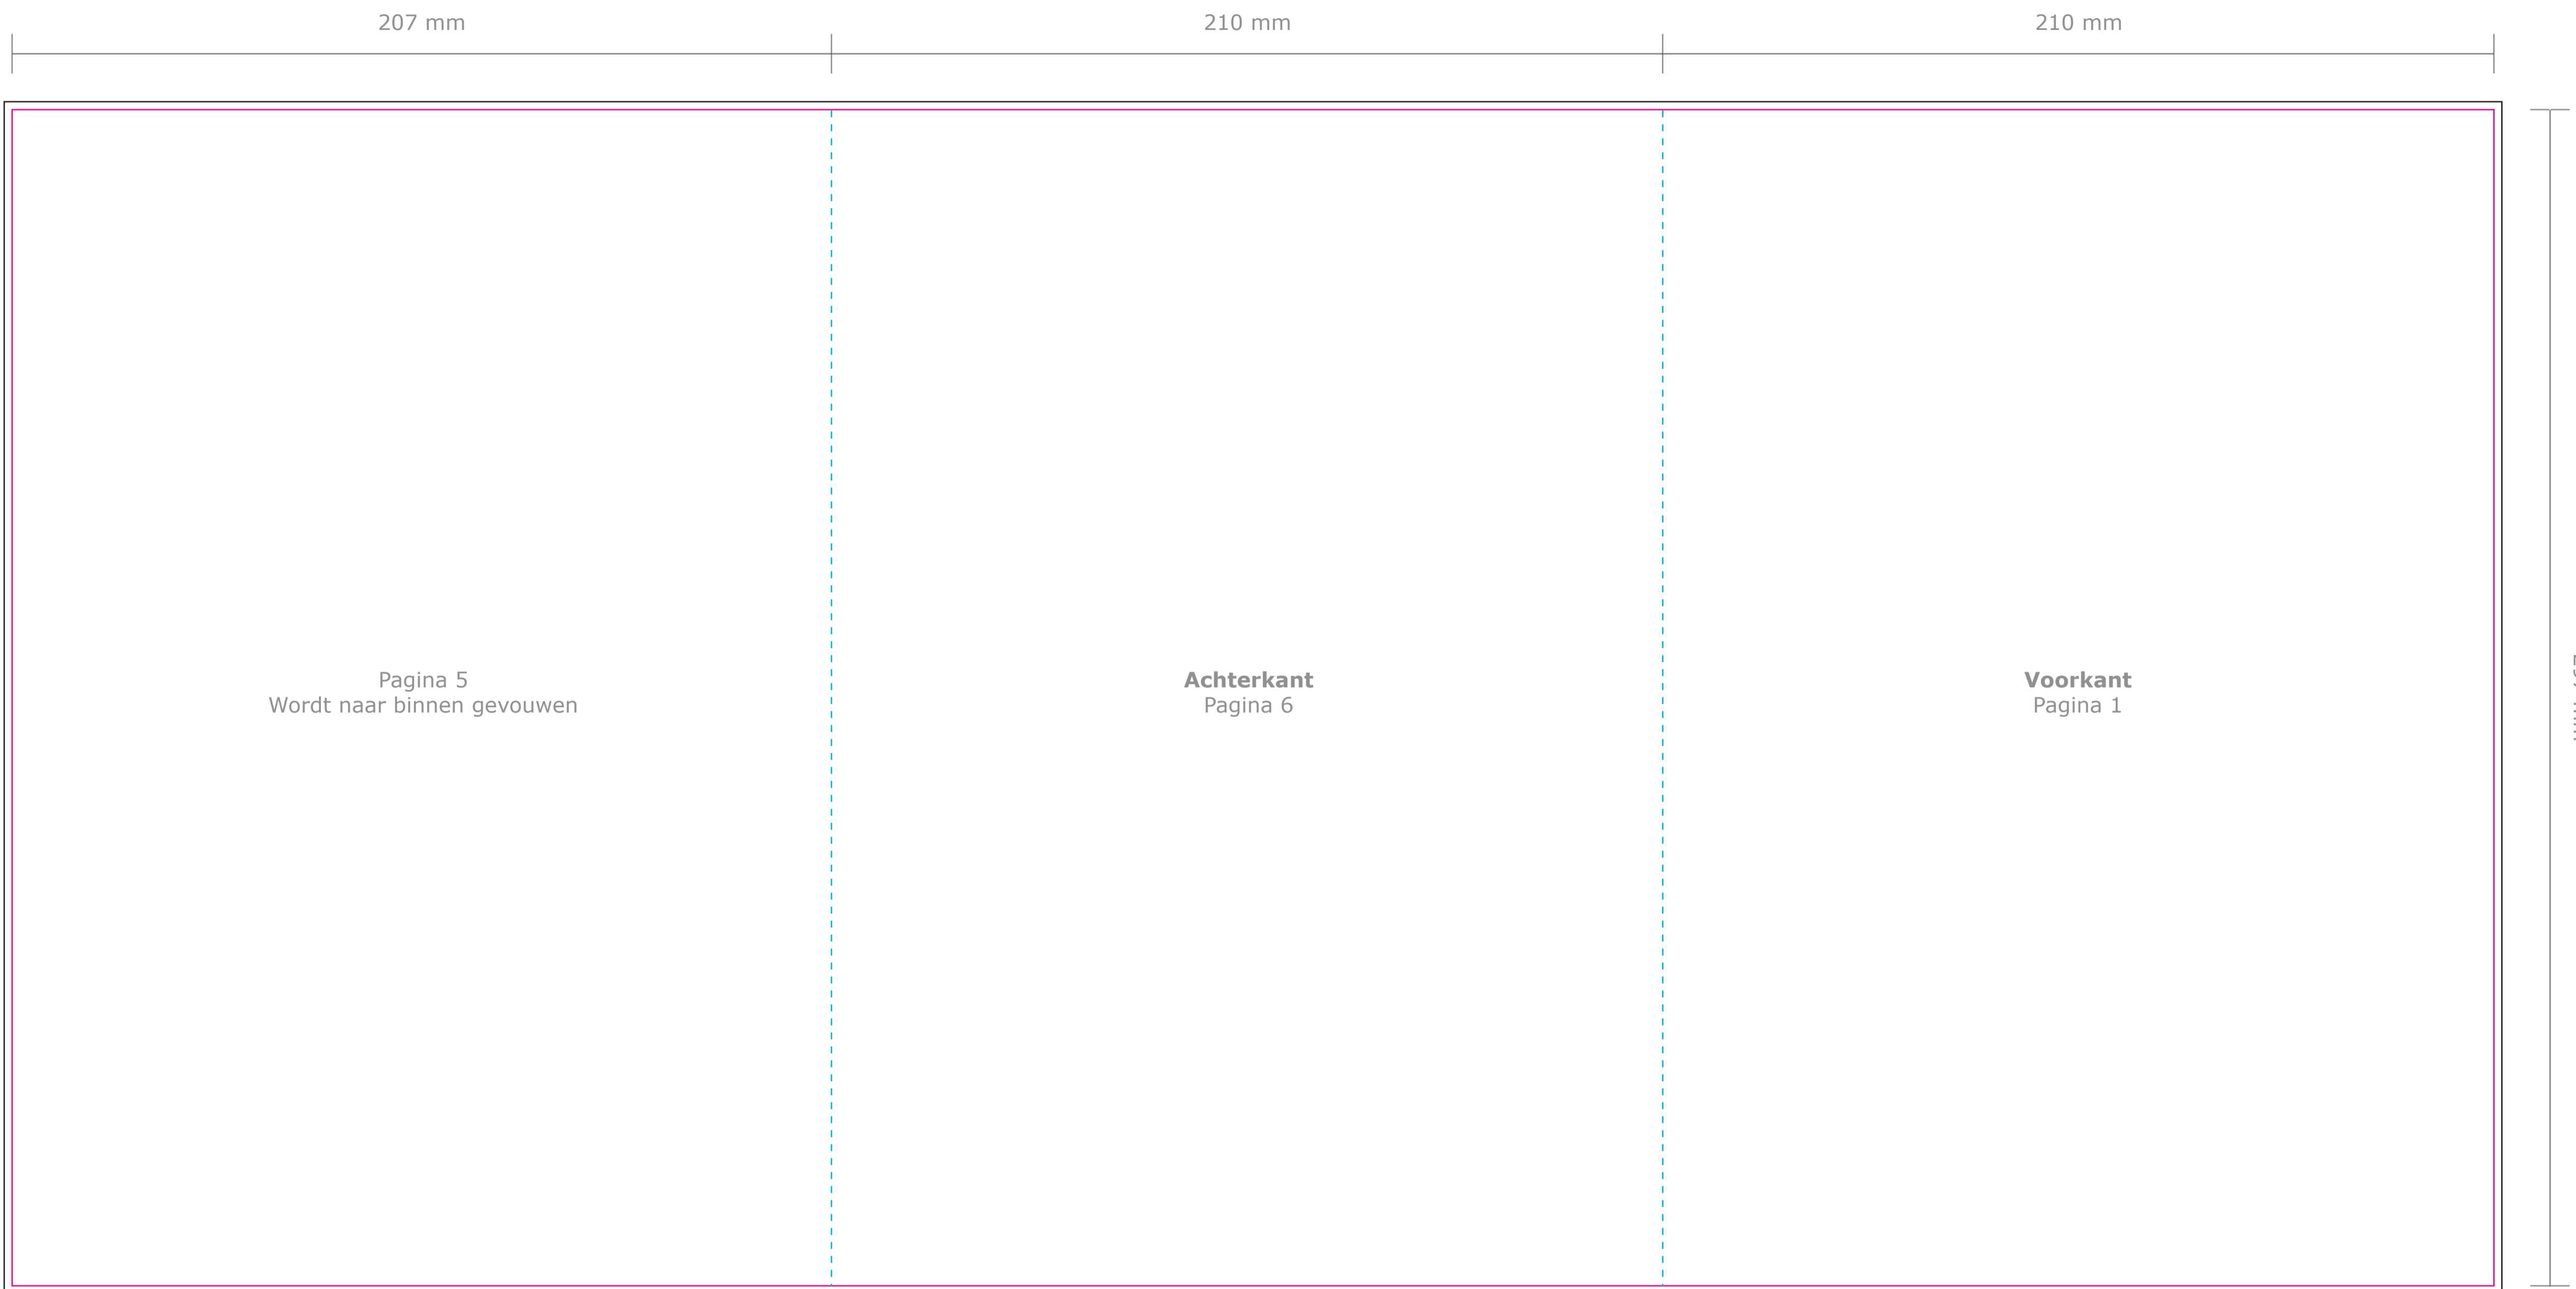

**Product:** Menukaart (wikkelvouw 6 pagina's)  
**Eindformaat:** A4 staand (210 x 297 mm)  
**Plano formaat:** 627 x 297 mm

Deze PDF is te  
openen in Illustrator.

- **Snijlijn:** Hier wordt de menukaart schoongesneden. Al het beeld buiten deze lijn wordt eraf gesneden.
  - **Rillijn:** Hier wordt de menukaart gerild (voorvouw).
  - **Afloop:** Laat eventuele achtergrondkleuren/afbeeldingen doorlopen tot aan de zwarte lijn.
- Let op:** Plaats tekst minimaal 5 mm vanaf de snij- en rillijnen (veiligheidsmarge).

**Buitenzijde**

**Binnenzijde**

De template is al gespiegeld.