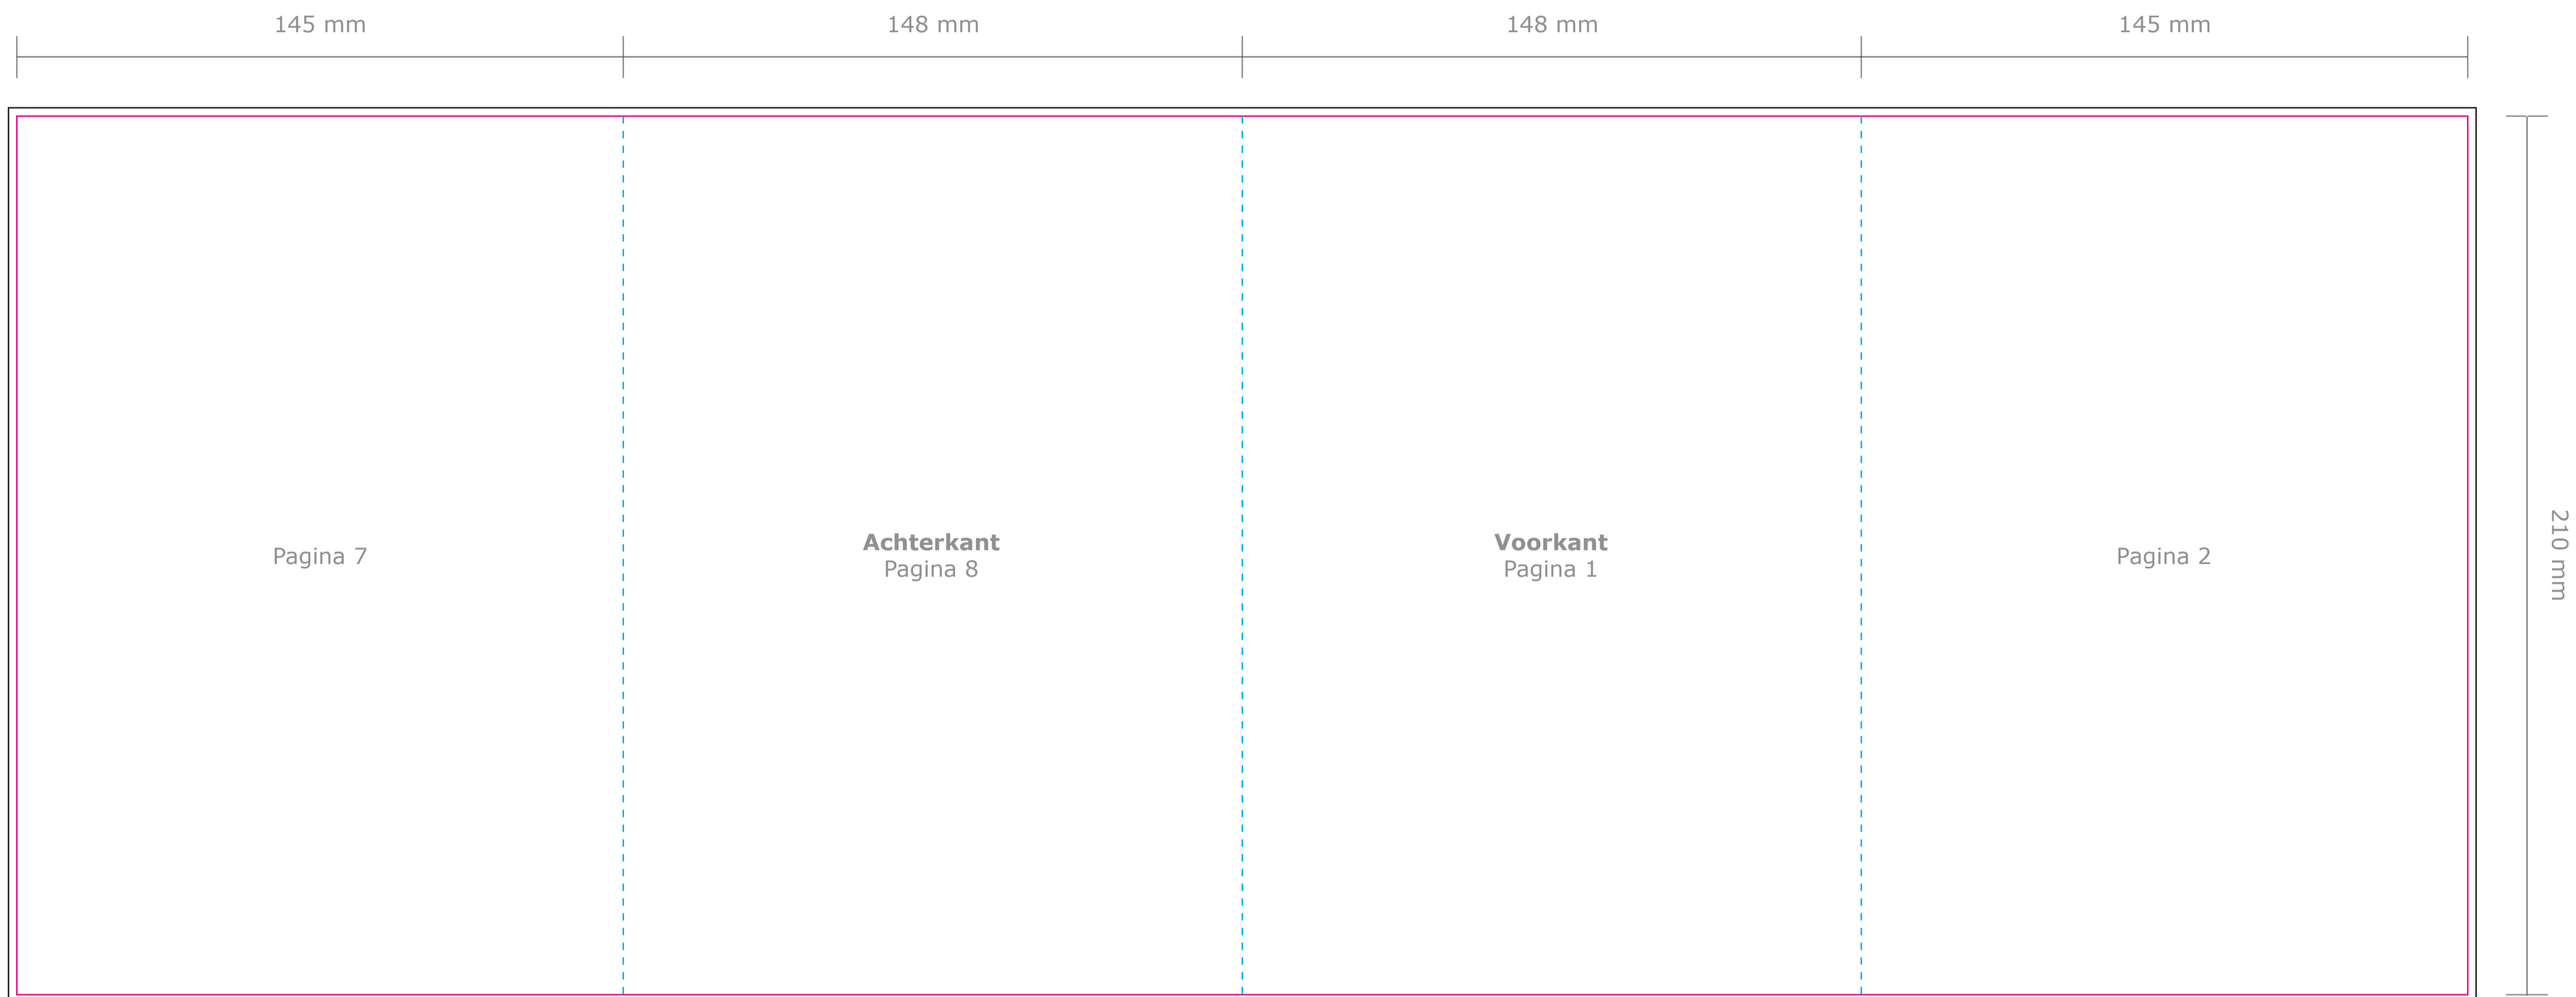

Product: Menukaart (gesloten luikvouw 8 pagina's)

Eindformaat: A5 staand (148 x 210 mm)

Plano formaat: 586 x 210 mm

Deze PDF is te
openen in Illustrator.

— Snijlijn: Hier wordt de menukaart schoongesneden. Al het beeld buiten deze lijn wordt eraf gesneden.

-- Rillijn: Hier wordt de menukaart gerild (voorvouw).

— Afloop: Laat eventuele achtergrondkleuren/afbeeldingen doorlopen tot aan de zwarte lijn.

Let op: Plaats tekst minimaal 5 mm vanaf de snij- en rillijnen (veiligheidsmarge).

Buitenzijde

Binnenzijde