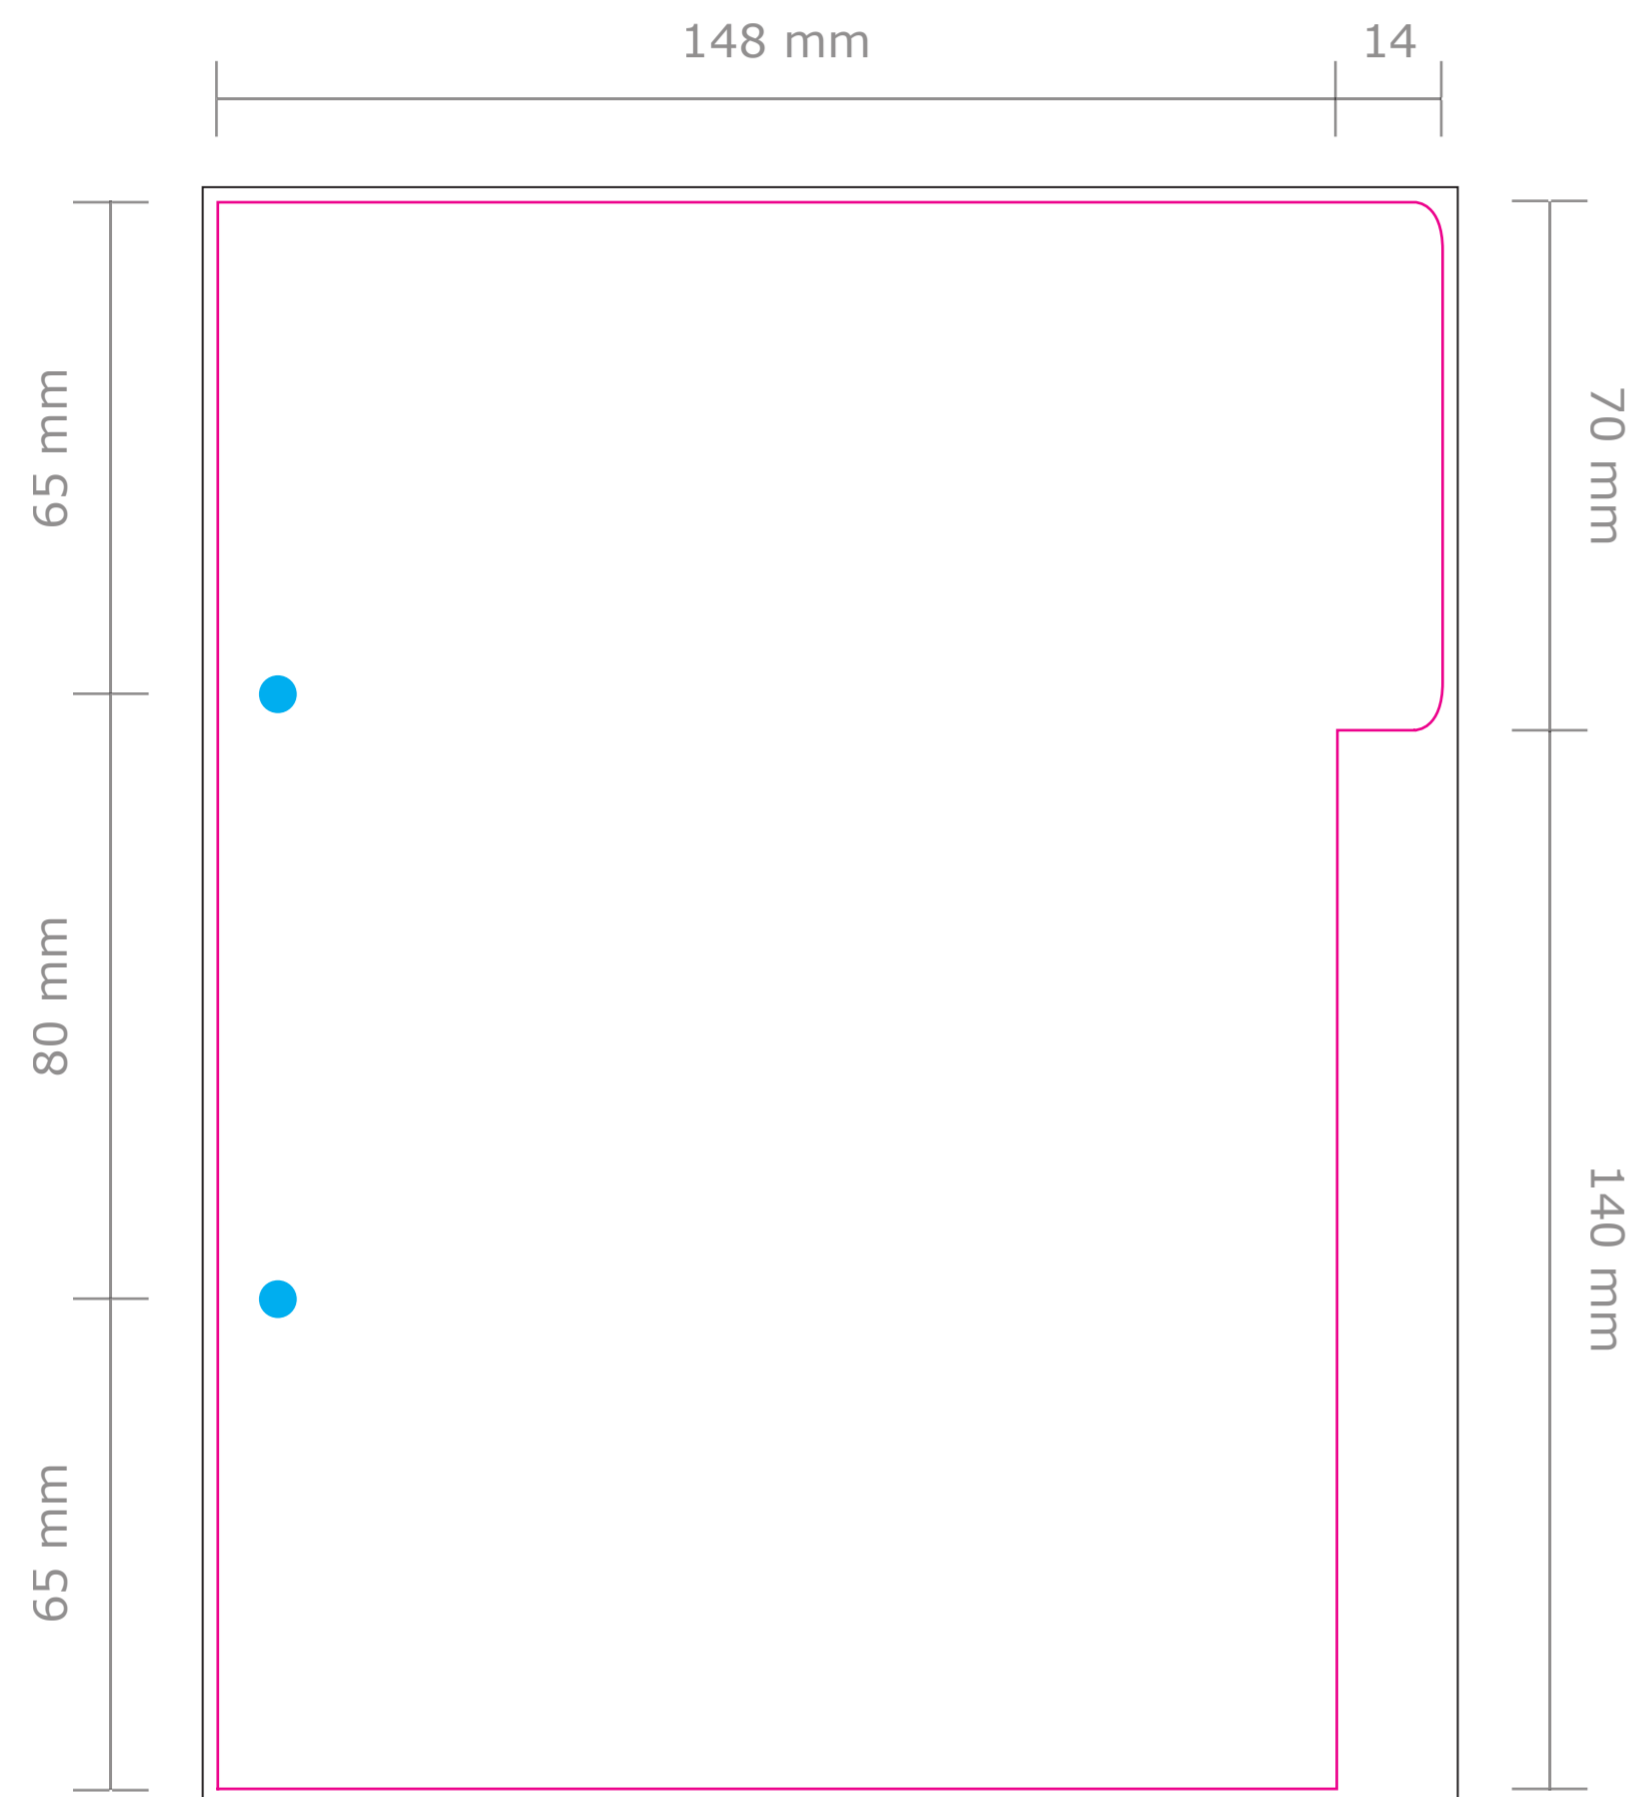

Product: Tabbladen
Formaat: A5 staand (162 x 210 mm)
Boorgaten: 2 (ø 5,5 mm)
Tabs: 3

Deze PDF is te
openen in Illustrator.

- Stanslijn: Hier wordt het product gestanst. Al het beeld buiten de stansvorm wordt eraf gesneden.
 - Boorgaten: Hier wordt het product voorzien van boorgaten. Houd hier rekening mee in het ontwerp.
 - Afloop: Laat eventuele achtergrondkleuren/afbeeldingen doorlopen tot aan de zwarte lijn.
- Let op:** Plaats tekst minimaal 5 mm vanaf de stanslijn (veiligheidsmarge).

Voorzijde (tab 1)

Voorzijde (tab 2)

Voorzijde (tab 3)

Achterzijde (tab 1)

Achterzijde (tab 2)

Achterzijde (tab 3)