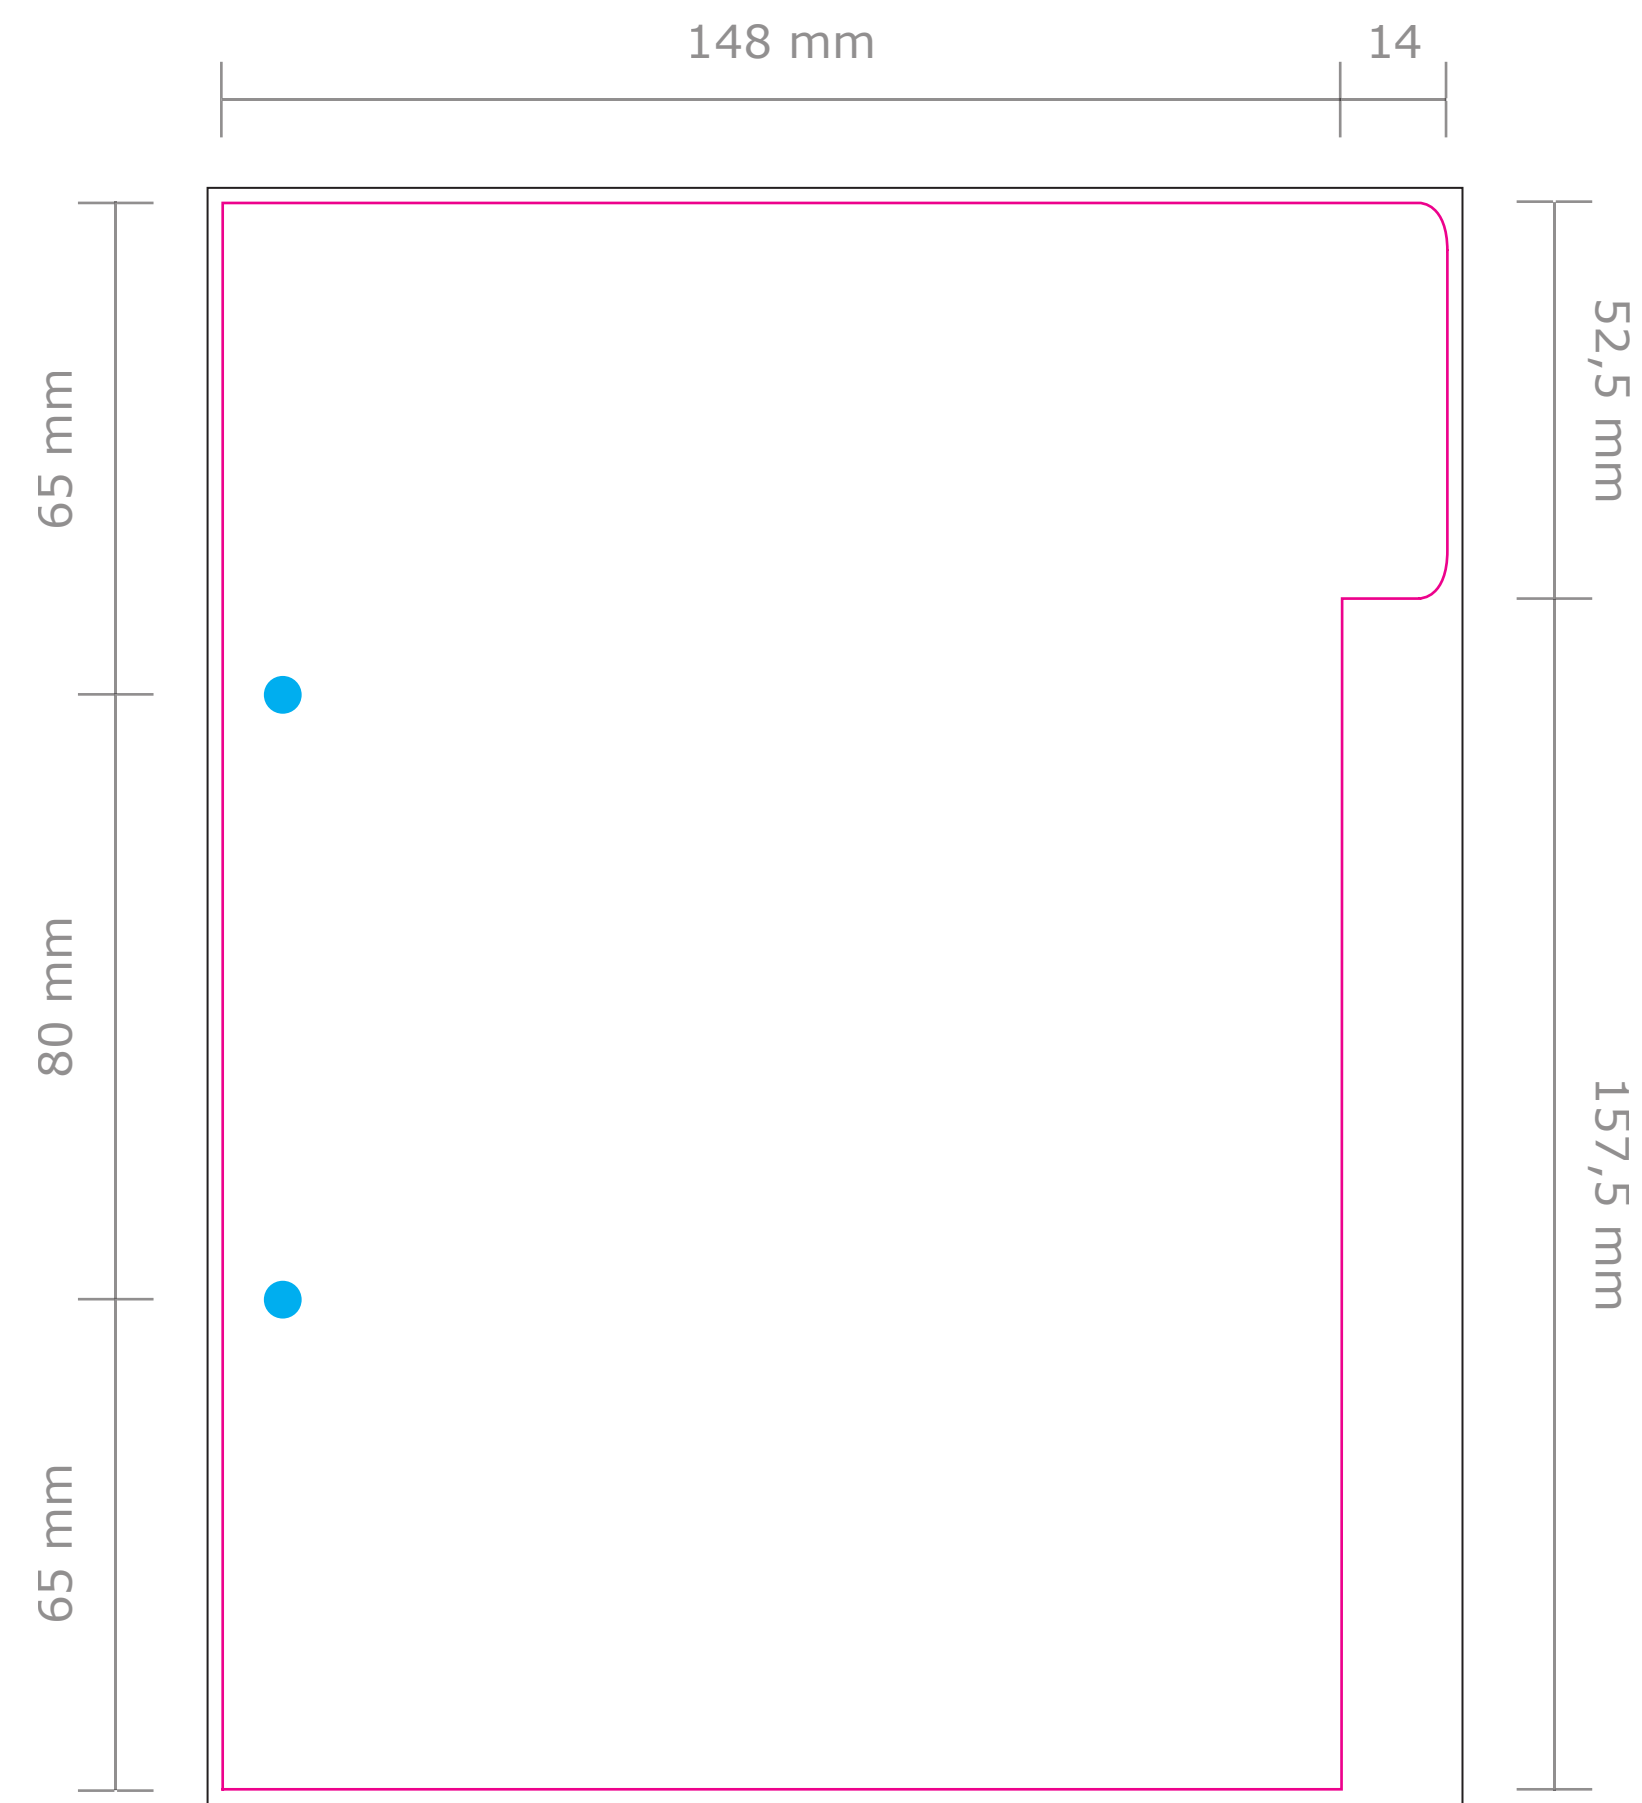

Product: Tabbladen
Formaat: A5 staand (162 x 210 mm)
Boorgaten: 2 (ø 5,5 mm)
Tabs: 4

Deze PDF is te
openen in Illustrator.

- Stanslijn: Hier wordt het product gestanst. Al het beeld buiten de stansvorm wordt eraf gesneden.
- Boorgaten: Hier wordt het product voorzien van boorgaten. Houd hier rekening mee in het ontwerp.
- Afloop: Laat eventuele achtergrondkleuren/afbeeldingen doorlopen tot aan de zwarte lijn.
- Let op: Plaats tekst minimaal 5 mm vanaf de stanslijn (veiligheidsmarge).

Voorzijde (tab 1)

Voorzijde (tab 2)

Voorzijde (tab 3)

Voorzijde (tab 4)

Achterzijde (tab 1)

Achterzijde (tab 2)

Achterzijde (tab 3)

Achterzijde (tab 4)