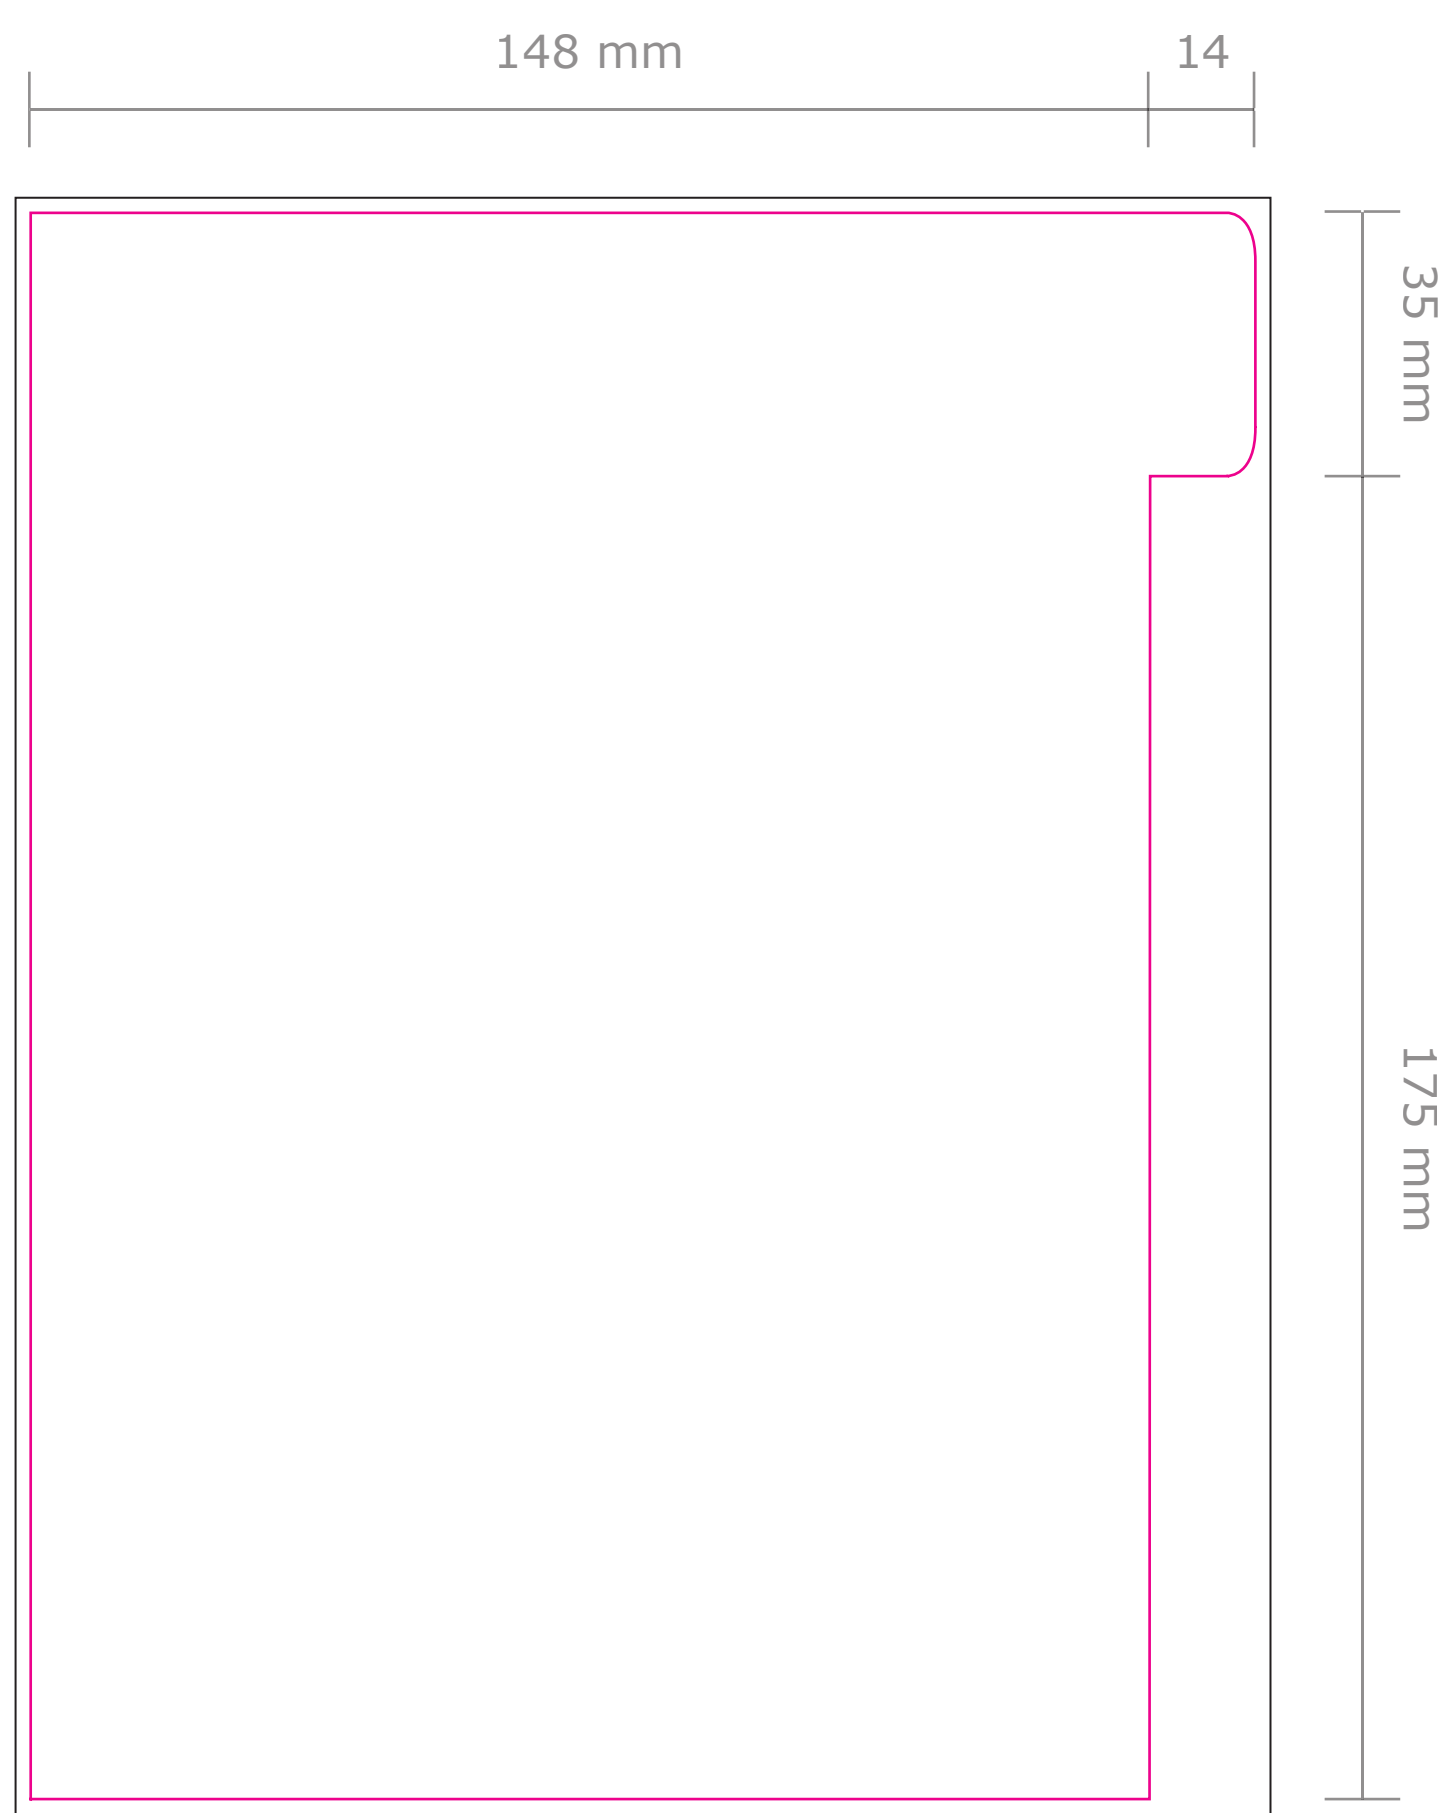

**Product:** Tabbladen  
**Formaat:** A5 staand (162 x 210 mm)  
**Boorgaten:** Zonder boorgaten  
**Tabs:** 6

Deze PDF is te  
openen in Illustrator.

— Stanslijn: Hier wordt het product gestanst. Al het beeld buiten de stansvorm wordt eraf gesneden.

— Afloop: Laat eventuele achtergrondkleuren/afbeeldingen doorlopen tot aan de zwarte lijn.

Let op: Plaats tekst minimaal 5 mm vanaf de stanslijn (veiligheidsmarge).

Voorzijde (tab 1)

Voorzijde (tab 2)

Voorzijde (tab 3)

Voorzijde (tab 4)

Voorzijde (tab 5)

Voorzijde (tab 6)

Achterzijde (tab 1)

Achterzijde (tab 2)

Achterzijde (tab 3)

Achterzijde (tab 4)

Achterzijde (tab 5)

Achterzijde (tab 6)