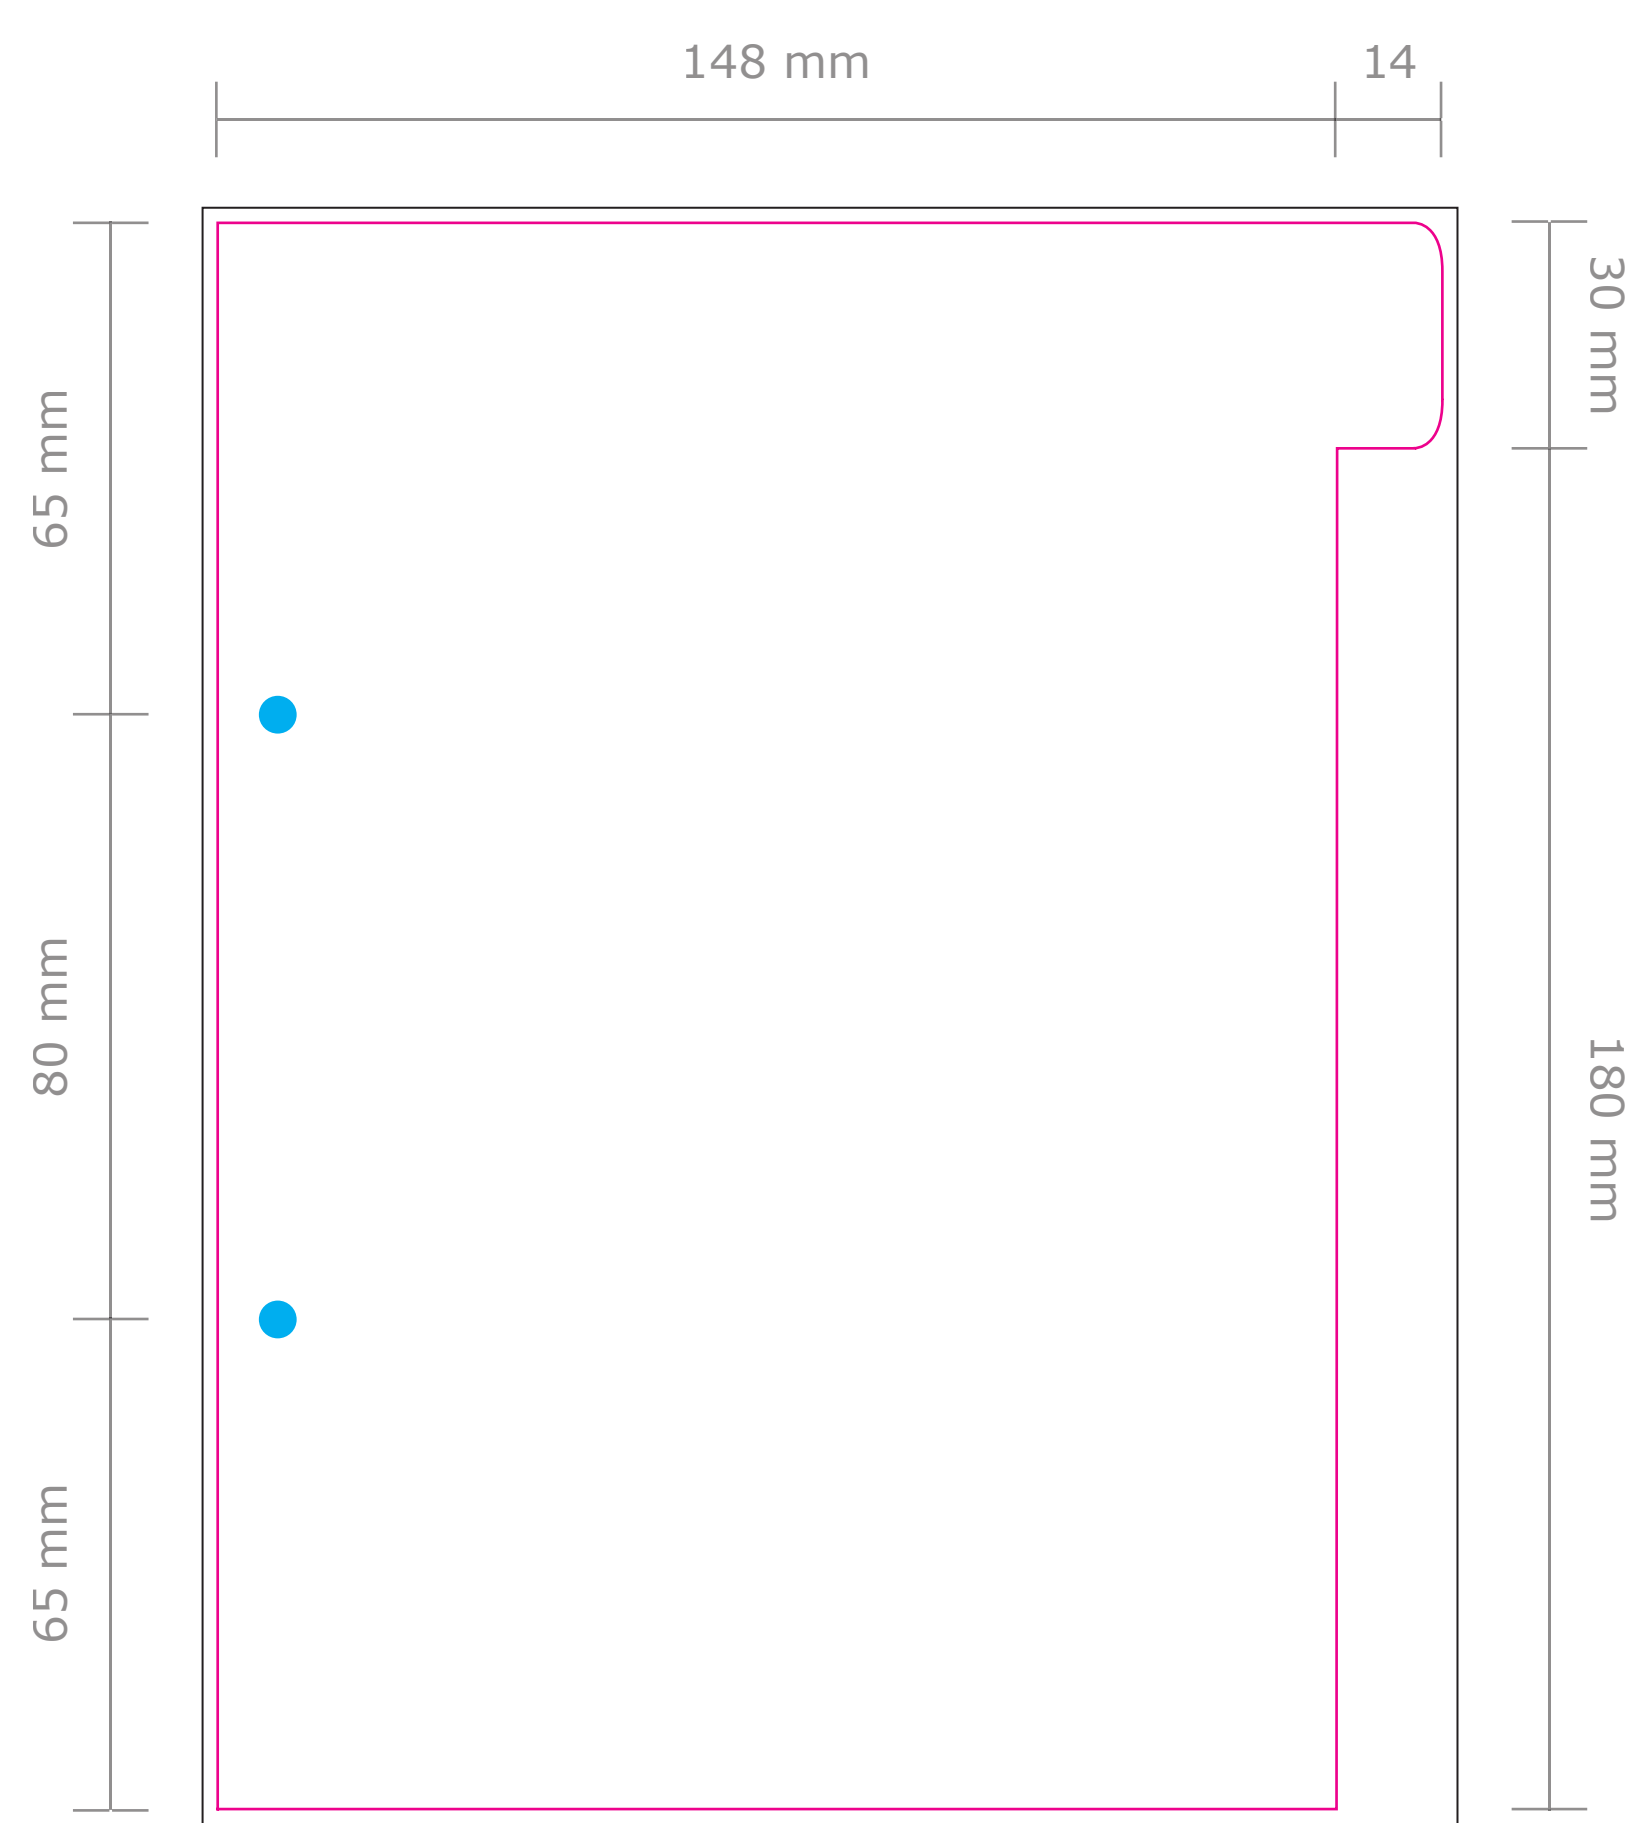

Product: Tabbladen
Formaat: A5 staand (162 x 210 mm)
Boorgaten: 2 (ø 5,5 mm)
Tabs: 7

Deze PDF is te
openen in Illustrator.

- Stanslijn: Hier wordt het product gestanst. Al het beeld buiten de stansvorm wordt eraf gesneden.
 - Boorgaten: Hier wordt het product voorzien van boorgaten. Houd hier rekening mee in het ontwerp.
 - Afloop: Laat eventuele achtergrondkleuren/afbeeldingen doorlopen tot aan de zwarte lijn.
- Let op: Plaats tekst minimaal 5 mm vanaf de stanslijn (veiligheidsmarge).

Voorzijde (tab 1)

Voorzijde (tab 2)

Voorzijde (tab 3)

Voorzijde (tab 4)

Voorzijde (tab 5)

Voorzijde (tab 6)

Voorzijde (tab 7)

Achterzijde (tab 1)

Achterzijde (tab 2)

Achterzijde (tab 3)

Achterzijde (tab 4)

Achterzijde (tab 5)

Achterzijde (tab 6)

Achterzijde (tab 7)