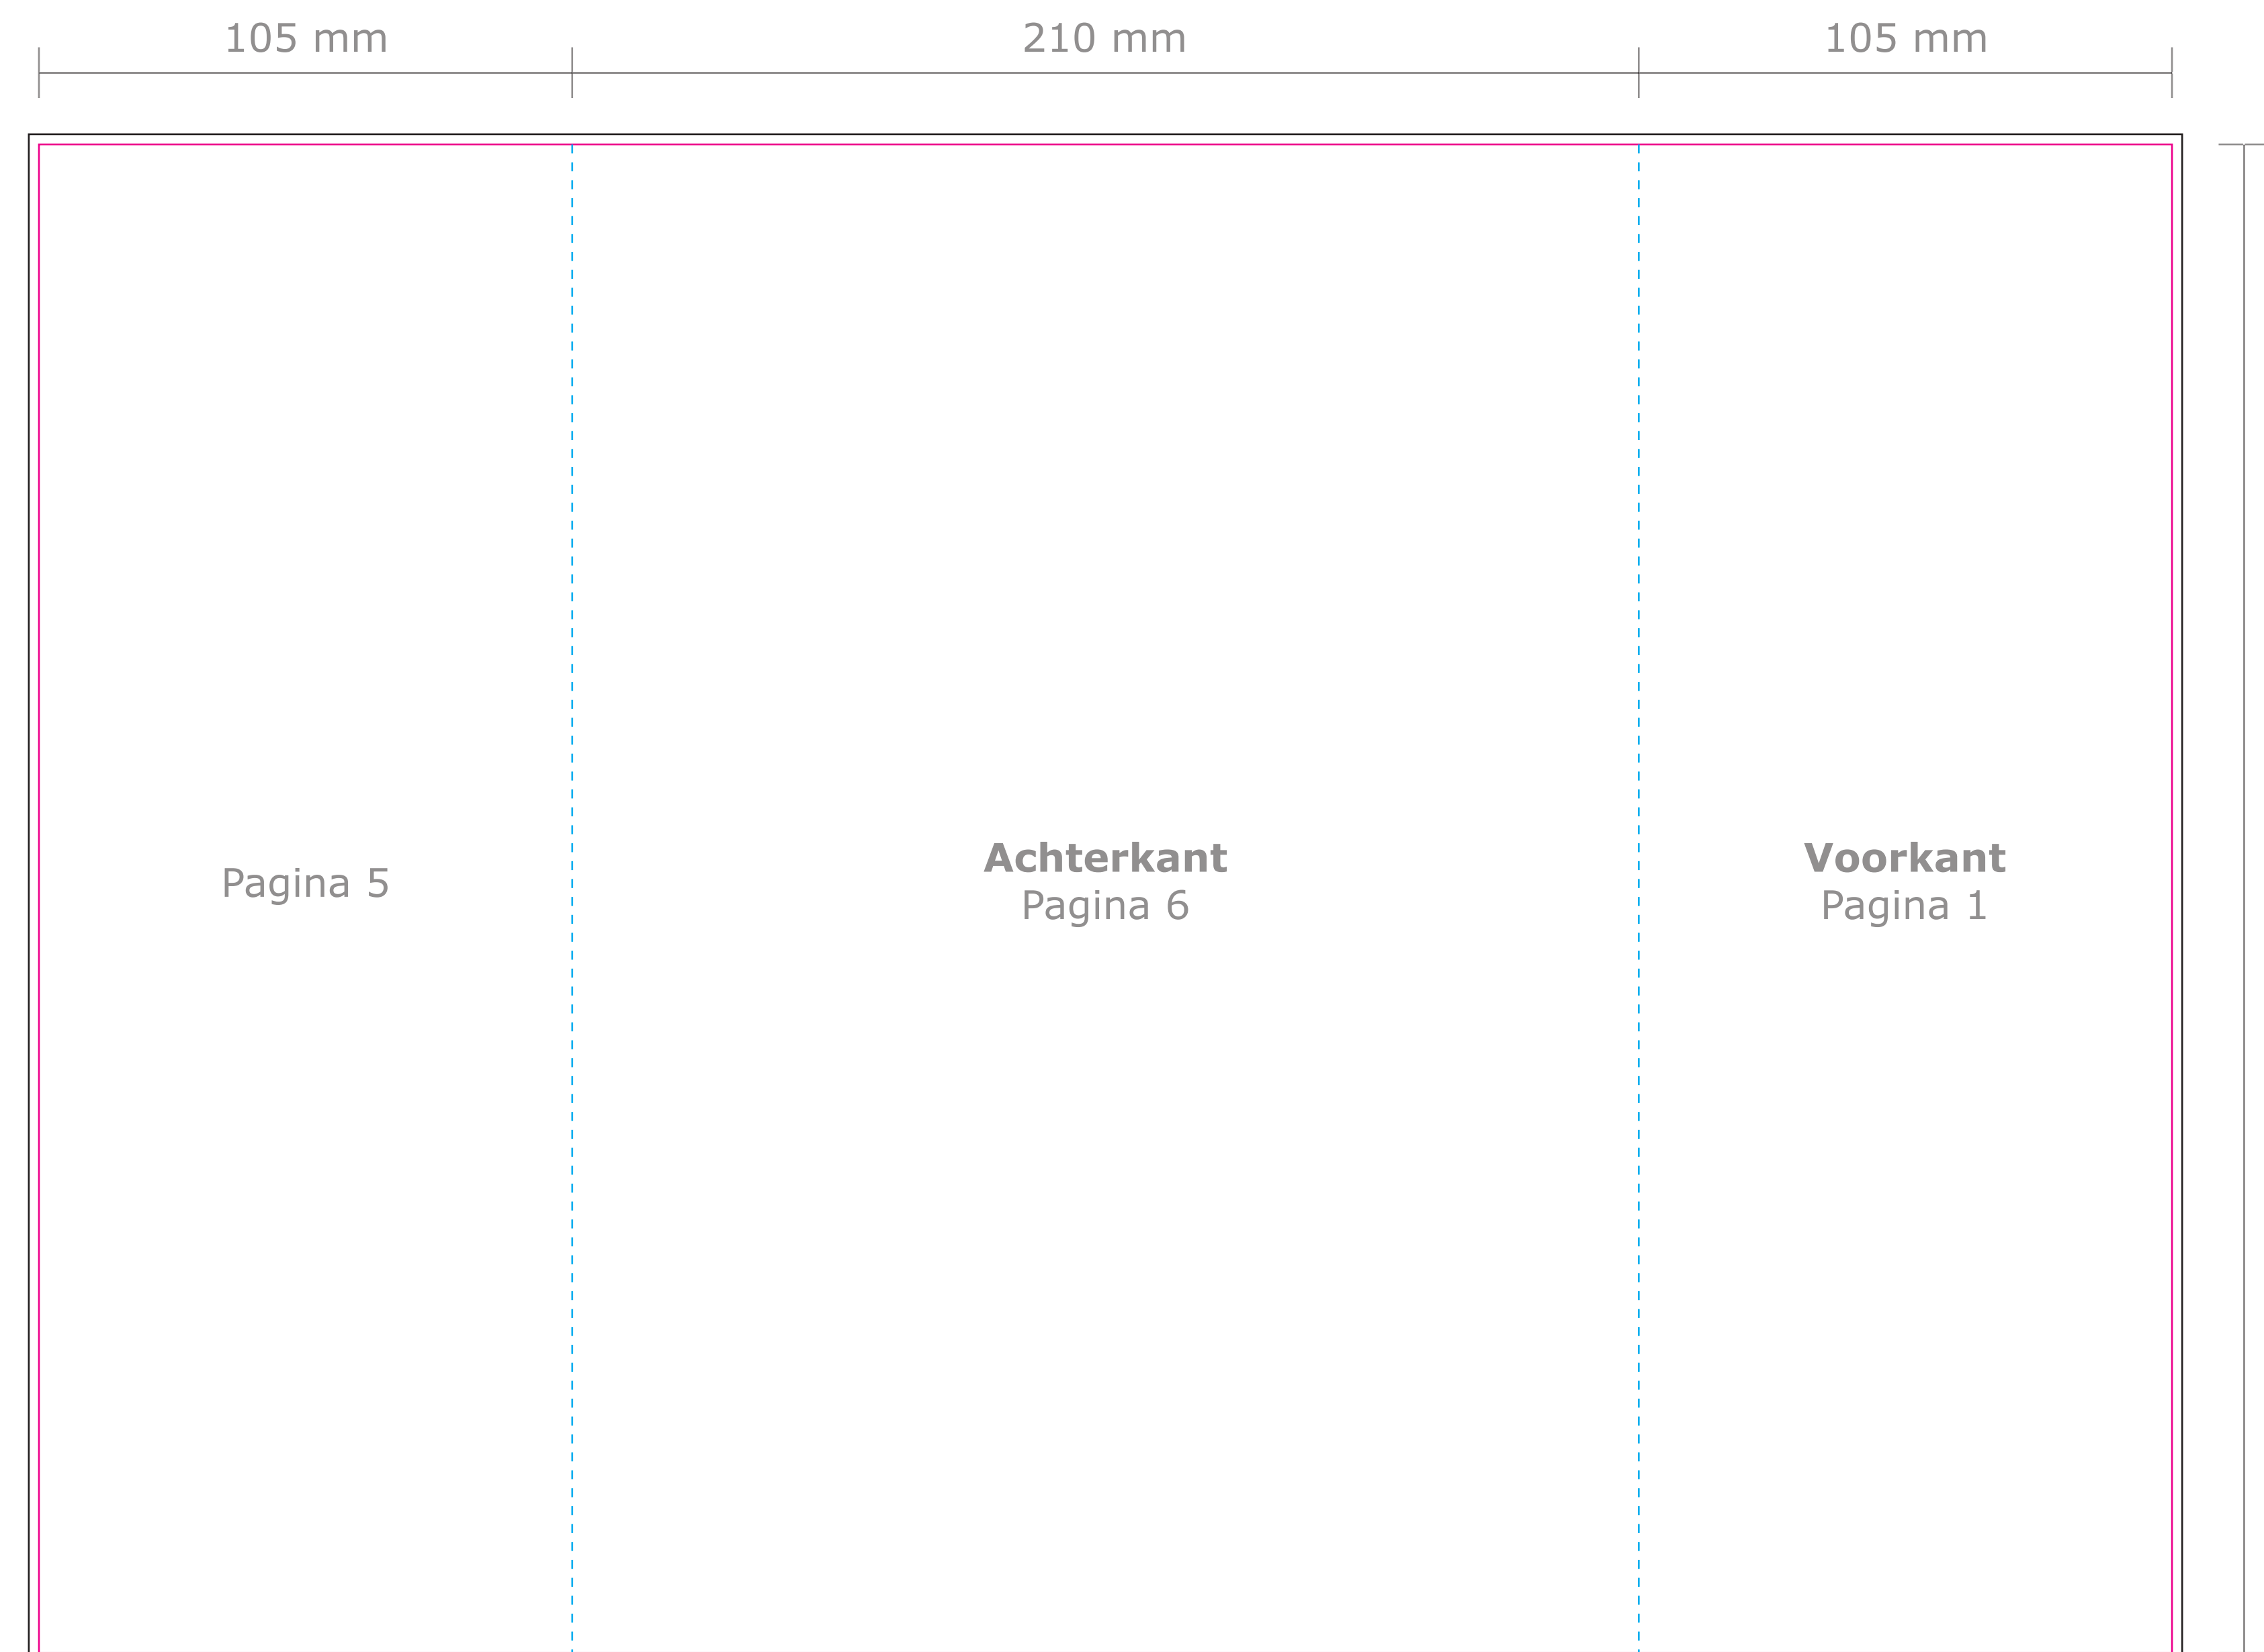

Product: Folder luikvouw (6 pagina's)
Eindformaat: A4 staand (210 x 297 mm)
Plano formaat: A3 liggend (420 x 297 mm)

Deze PDF is te
openen in Illustrator.

— **Snijlijn:** Hier wordt de folder schoongesneden. Al het beeld buiten deze lijn wordt eraf gesneden.

--- **Vouwlijn:** Hier wordt de folder gevouwen.

— **Afloop:** Laat eventuele achtergrondkleuren/afbeeldingen doorlopen tot aan de zwarte lijn.

Let op: Plaats tekst minimaal 5 mm vanaf de snij- en vouwlijnen (veiligheidsmarge).

→
Buitenzijde

→
Binnenzijde