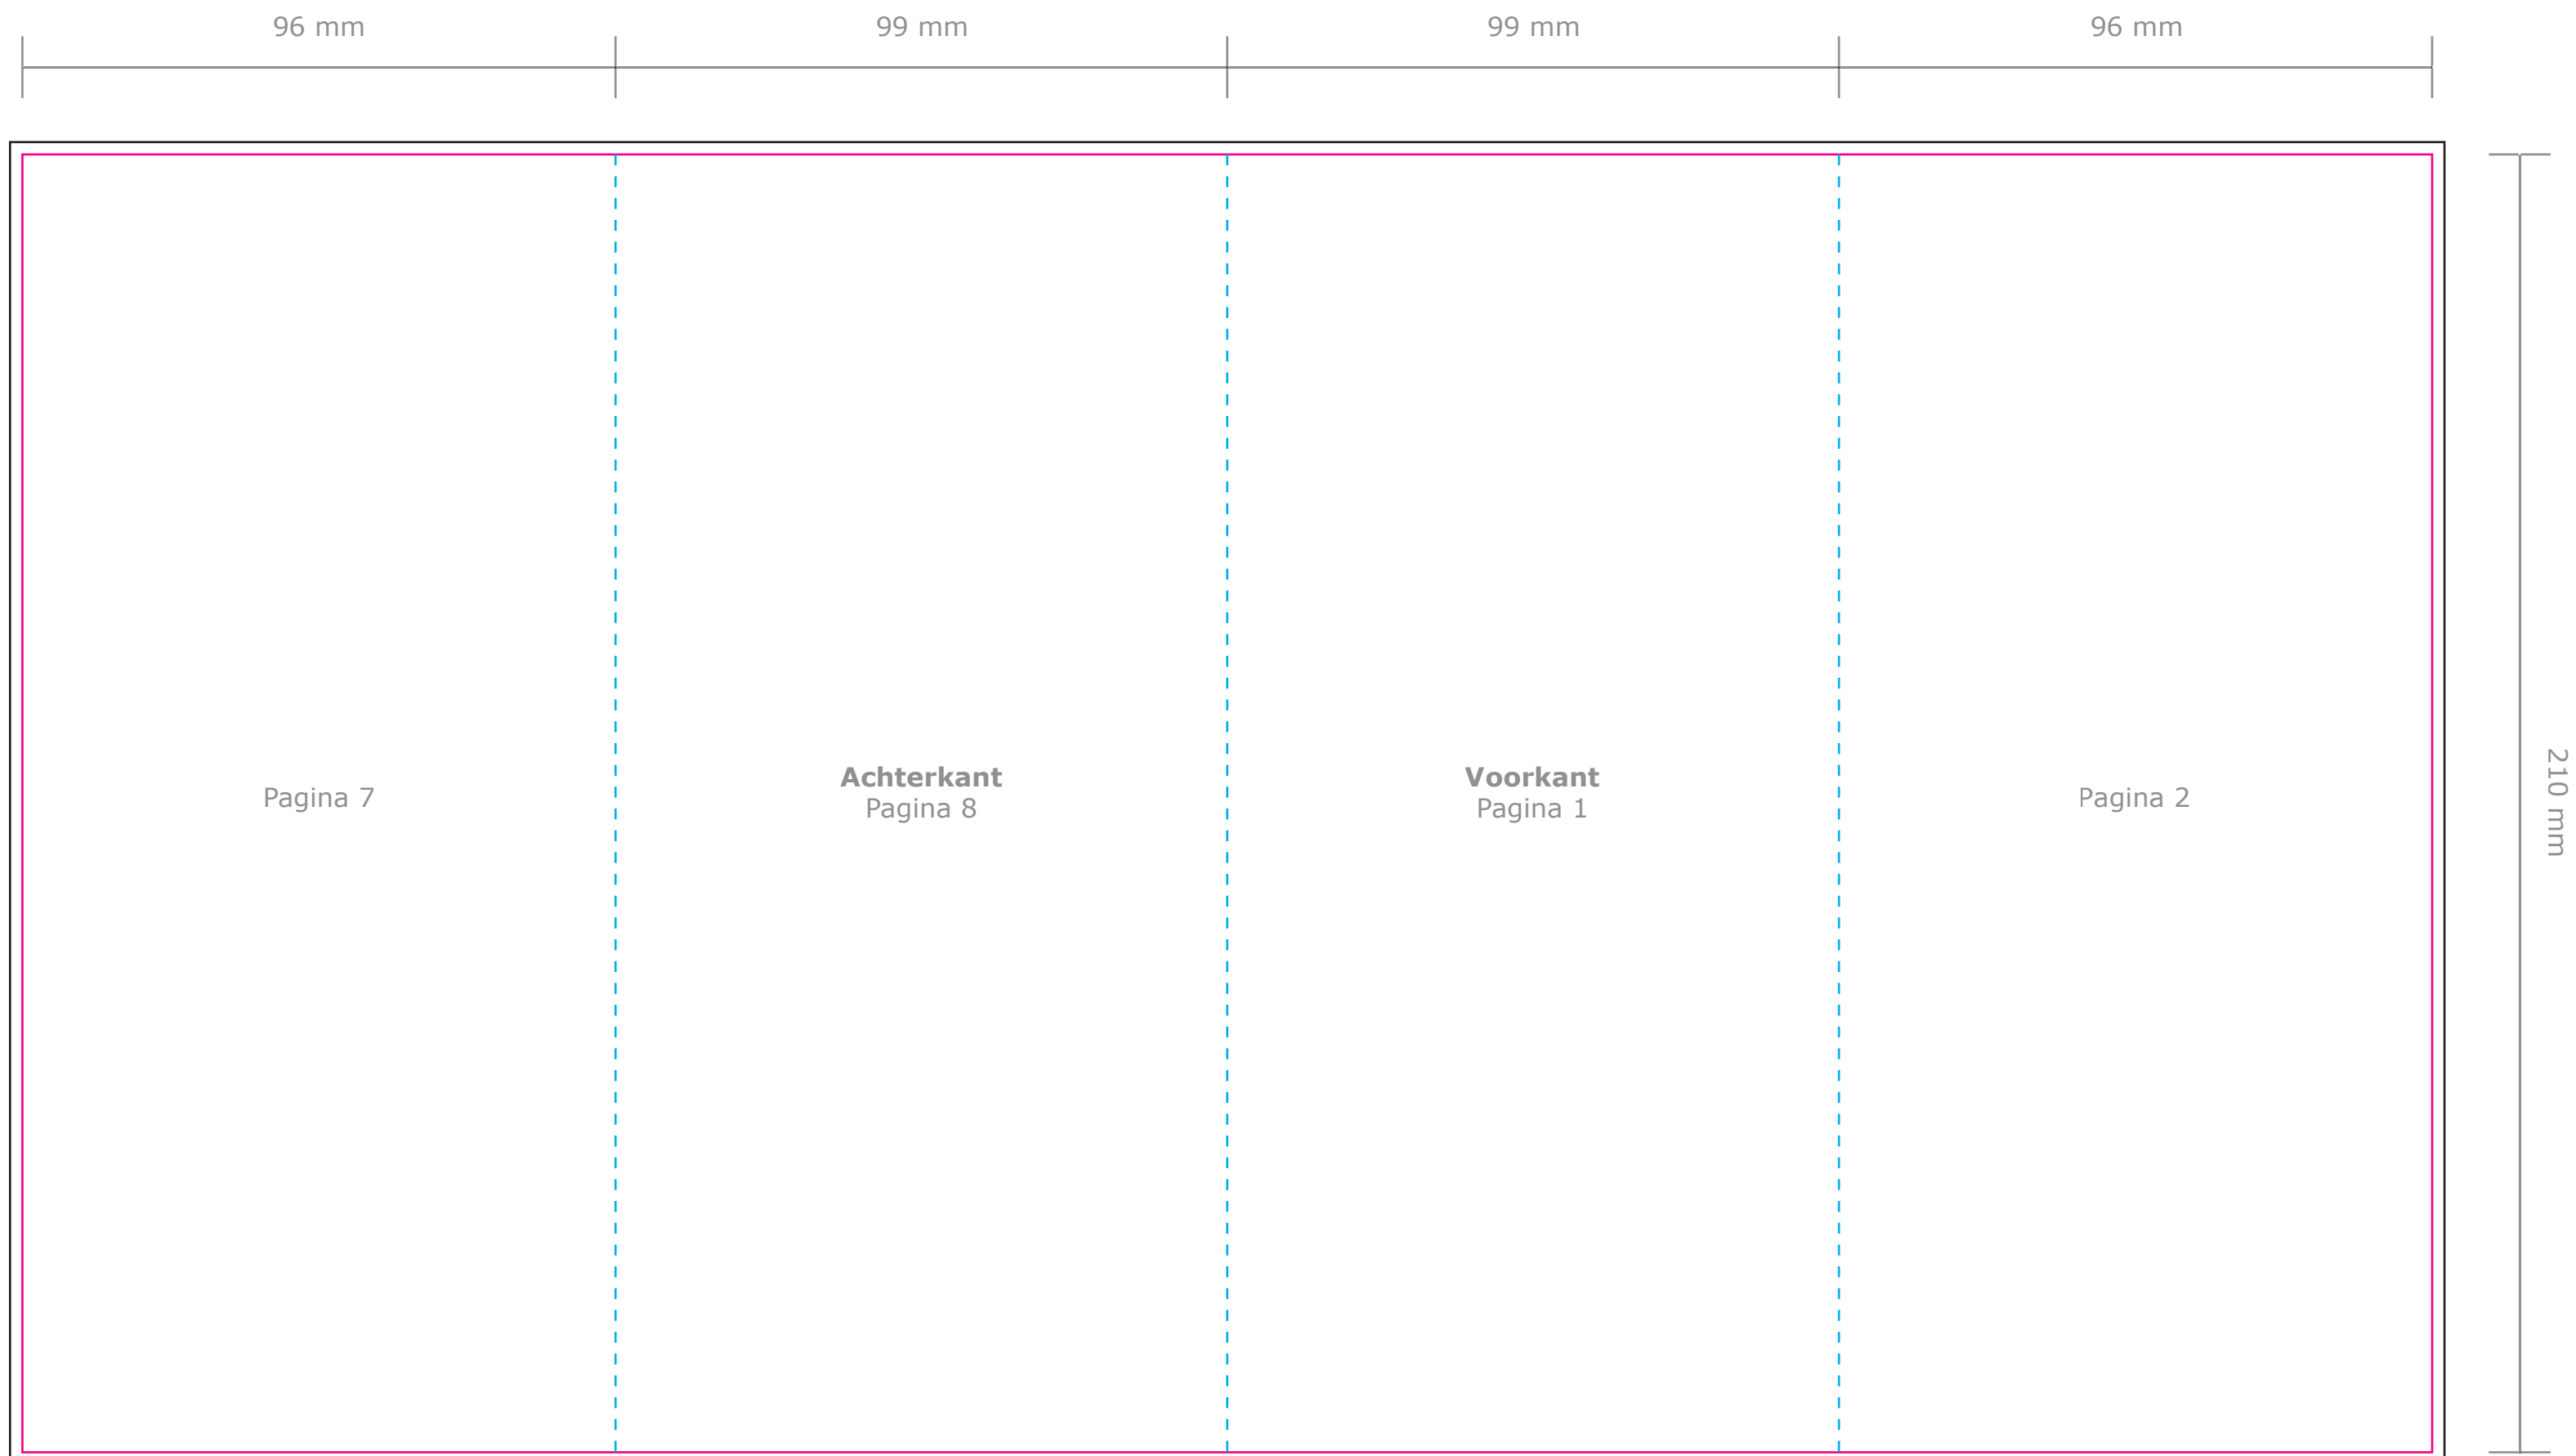

**Product:** Folder gesloten luikvouw (8 pagina's)  
**Eindformaat:** US staand (99 x 210 mm)  
**Plano formaat:** 390 x 210 mm

Deze PDF is te  
openen in Illustrator.

— Snijlijn: Hier wordt de folder schoongesneden. Al het beeld buiten deze lijn wordt eraf gesneden.

-- Vouwlijn: Hier wordt de folder gevouwen.

— Afloop: Laat eventuele achtergrondkleuren/afbeeldingen doorlopen tot aan de zwarte lijn.

**Let op:** Plaats tekst minimaal 5 mm vanaf de snij- en vouwlijnen (veiligheidsmarge).

### Buitenzijde

### Binnenzijde