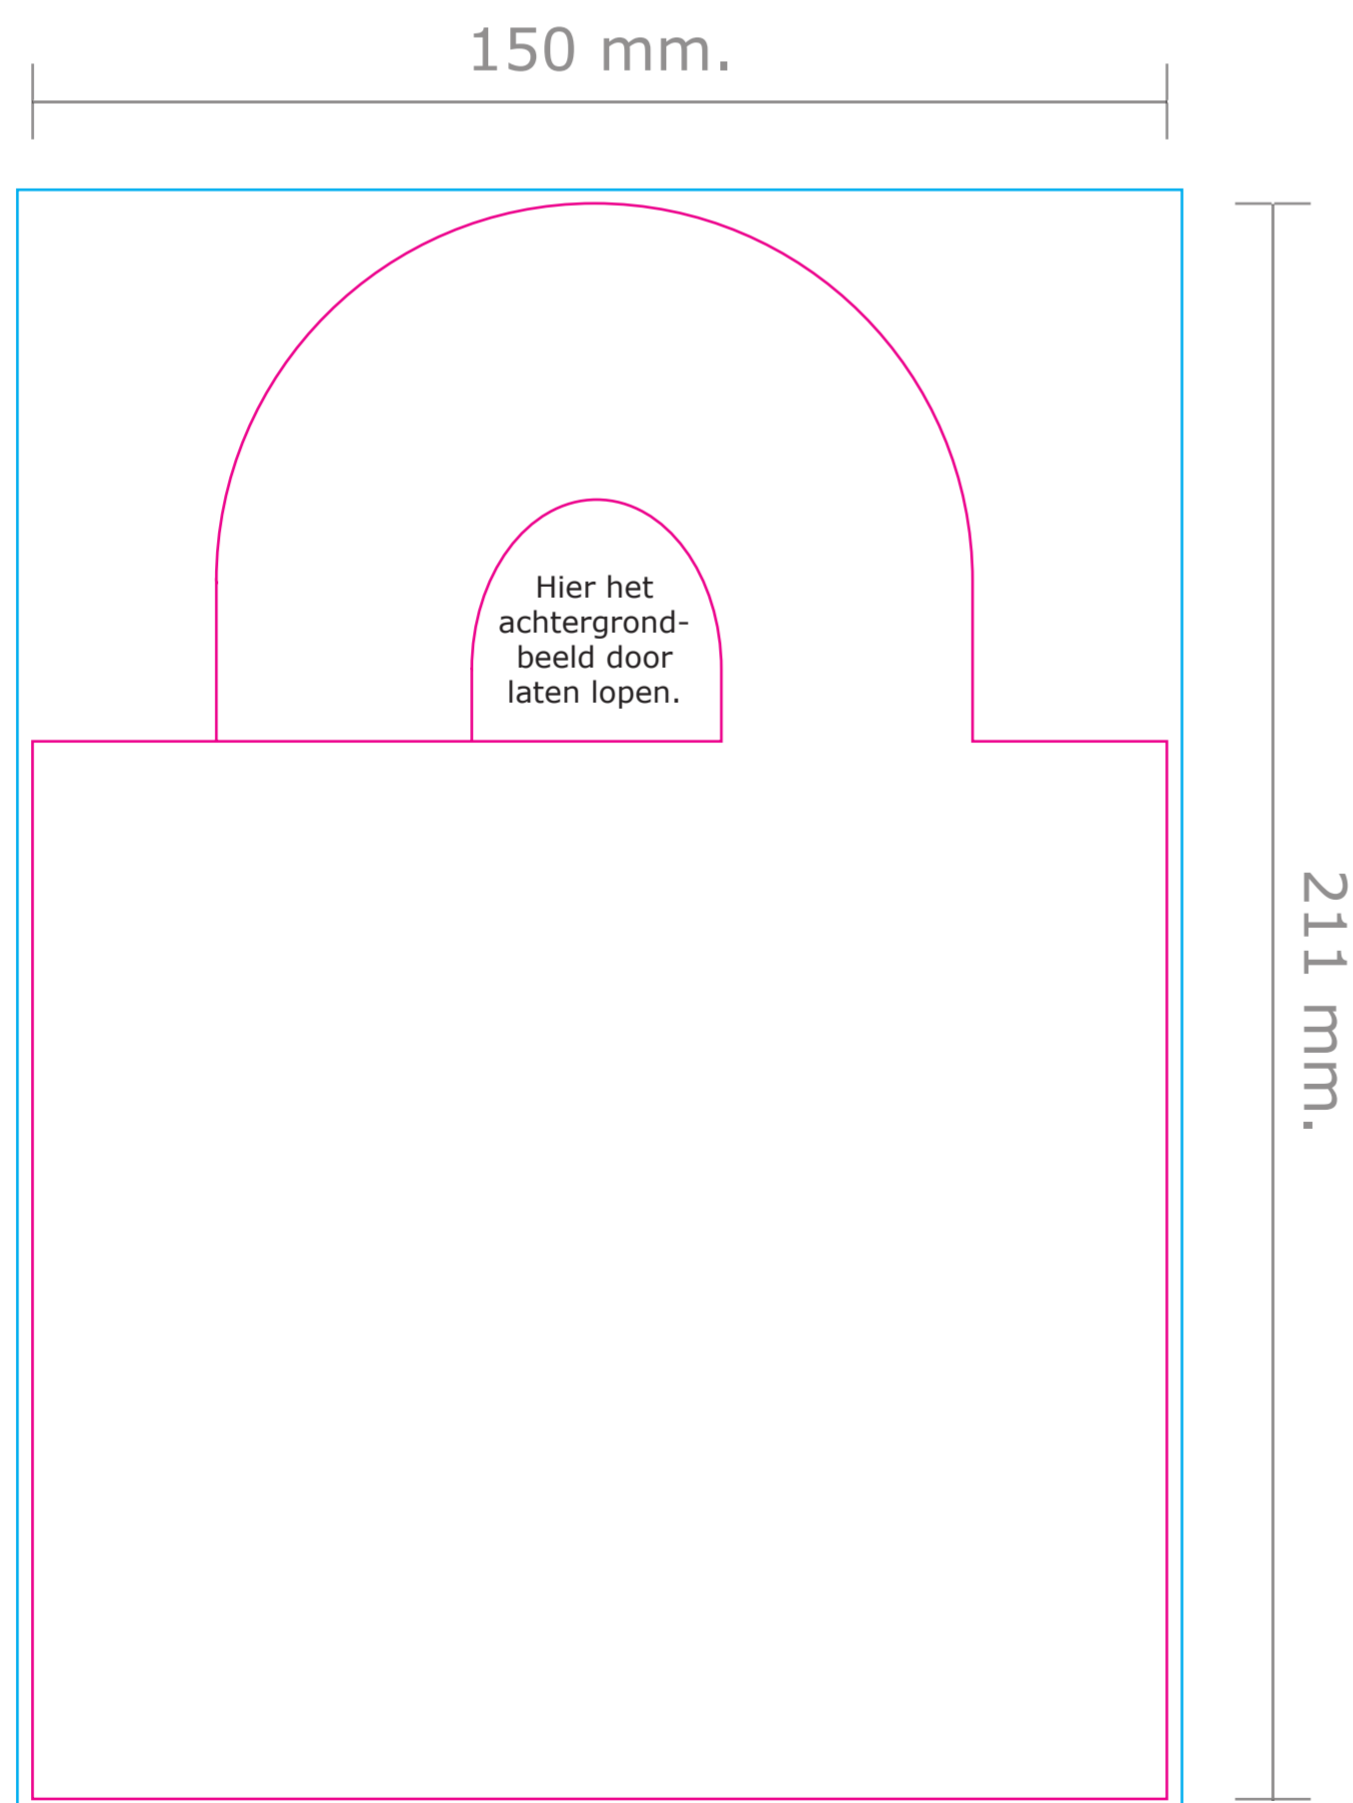

**Product:** Slot flyer  
**Formaat:** 150 x 211 mm.

Deze PDF is te  
openen in Illustrator.

- **Stanslijn:** Hier wordt de slot flyer gestanst. Al het beeld buiten de stansvorm wordt eraf gesneden.
- **Afloop:** Laat eventuele achtergrondkleuren/afbeeldingen doorlopen tot aan de blauwe lijn.

**Let op:** Plaats tekst minimaal 5 mm. vanaf de stanslijn (veiligheidsmarge).

### Voorkant

### Achterkant

De template is al gespiegeld.