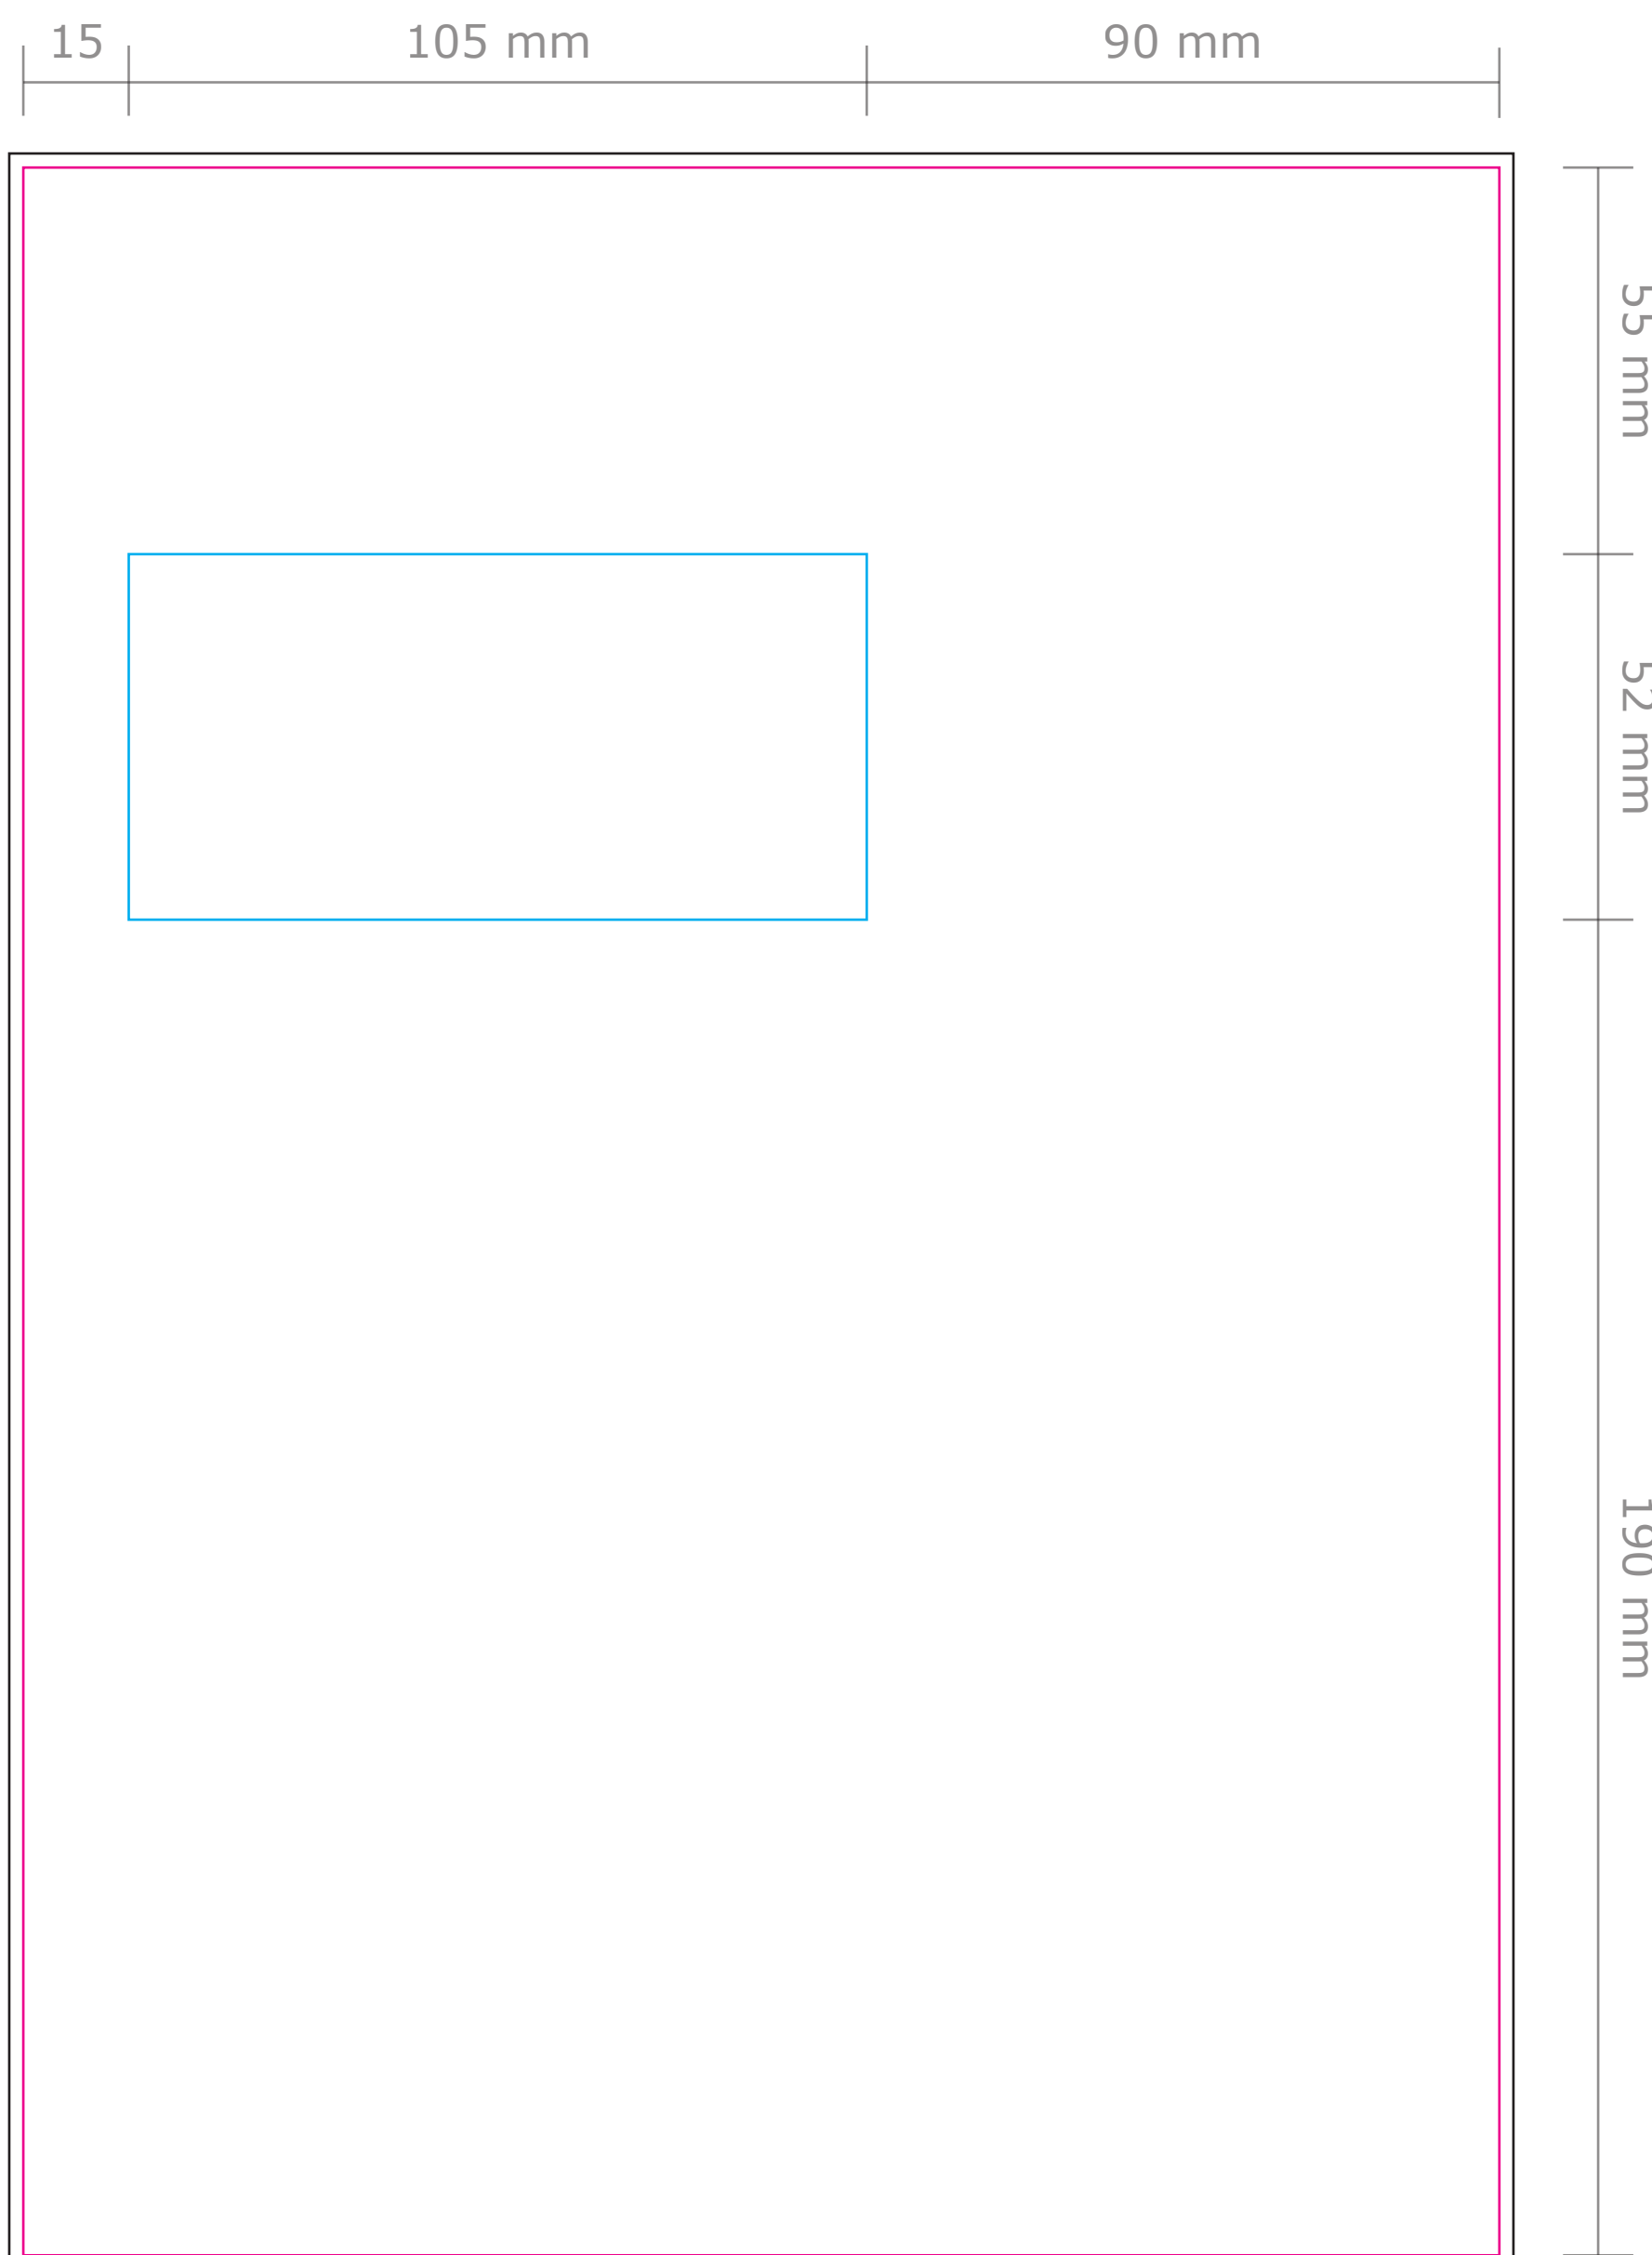

Product: Rapportomslag
Formaat: 210 x 297 mm
Venster formaat: 105 x 52 mm
Venster positie: Links

Deze PDF is te
openen in Illustrator.

- **Snijlijn:** Hier wordt de rapportomslag gesneden. Al het beeld erbuiten valt eraf.
 - **Venster:** Hier komt het venster. Plaats hier geen tekst in. Laat een achtergrondkleur wel doorlopen.
 - **Afloop:** Laat eventuele achtergrondkleuren/afbeeldingen doorlopen tot aan de zwarte lijn.
- Let op:** Plaats tekst minimaal 5 mm vanaf de snijlijn en het venster (veiligheidsmarge).

Voorplat (voorzijde)

Voorplat (achterzijde)

Achterplat (voorzijde)

Achterplat (achterzijde)