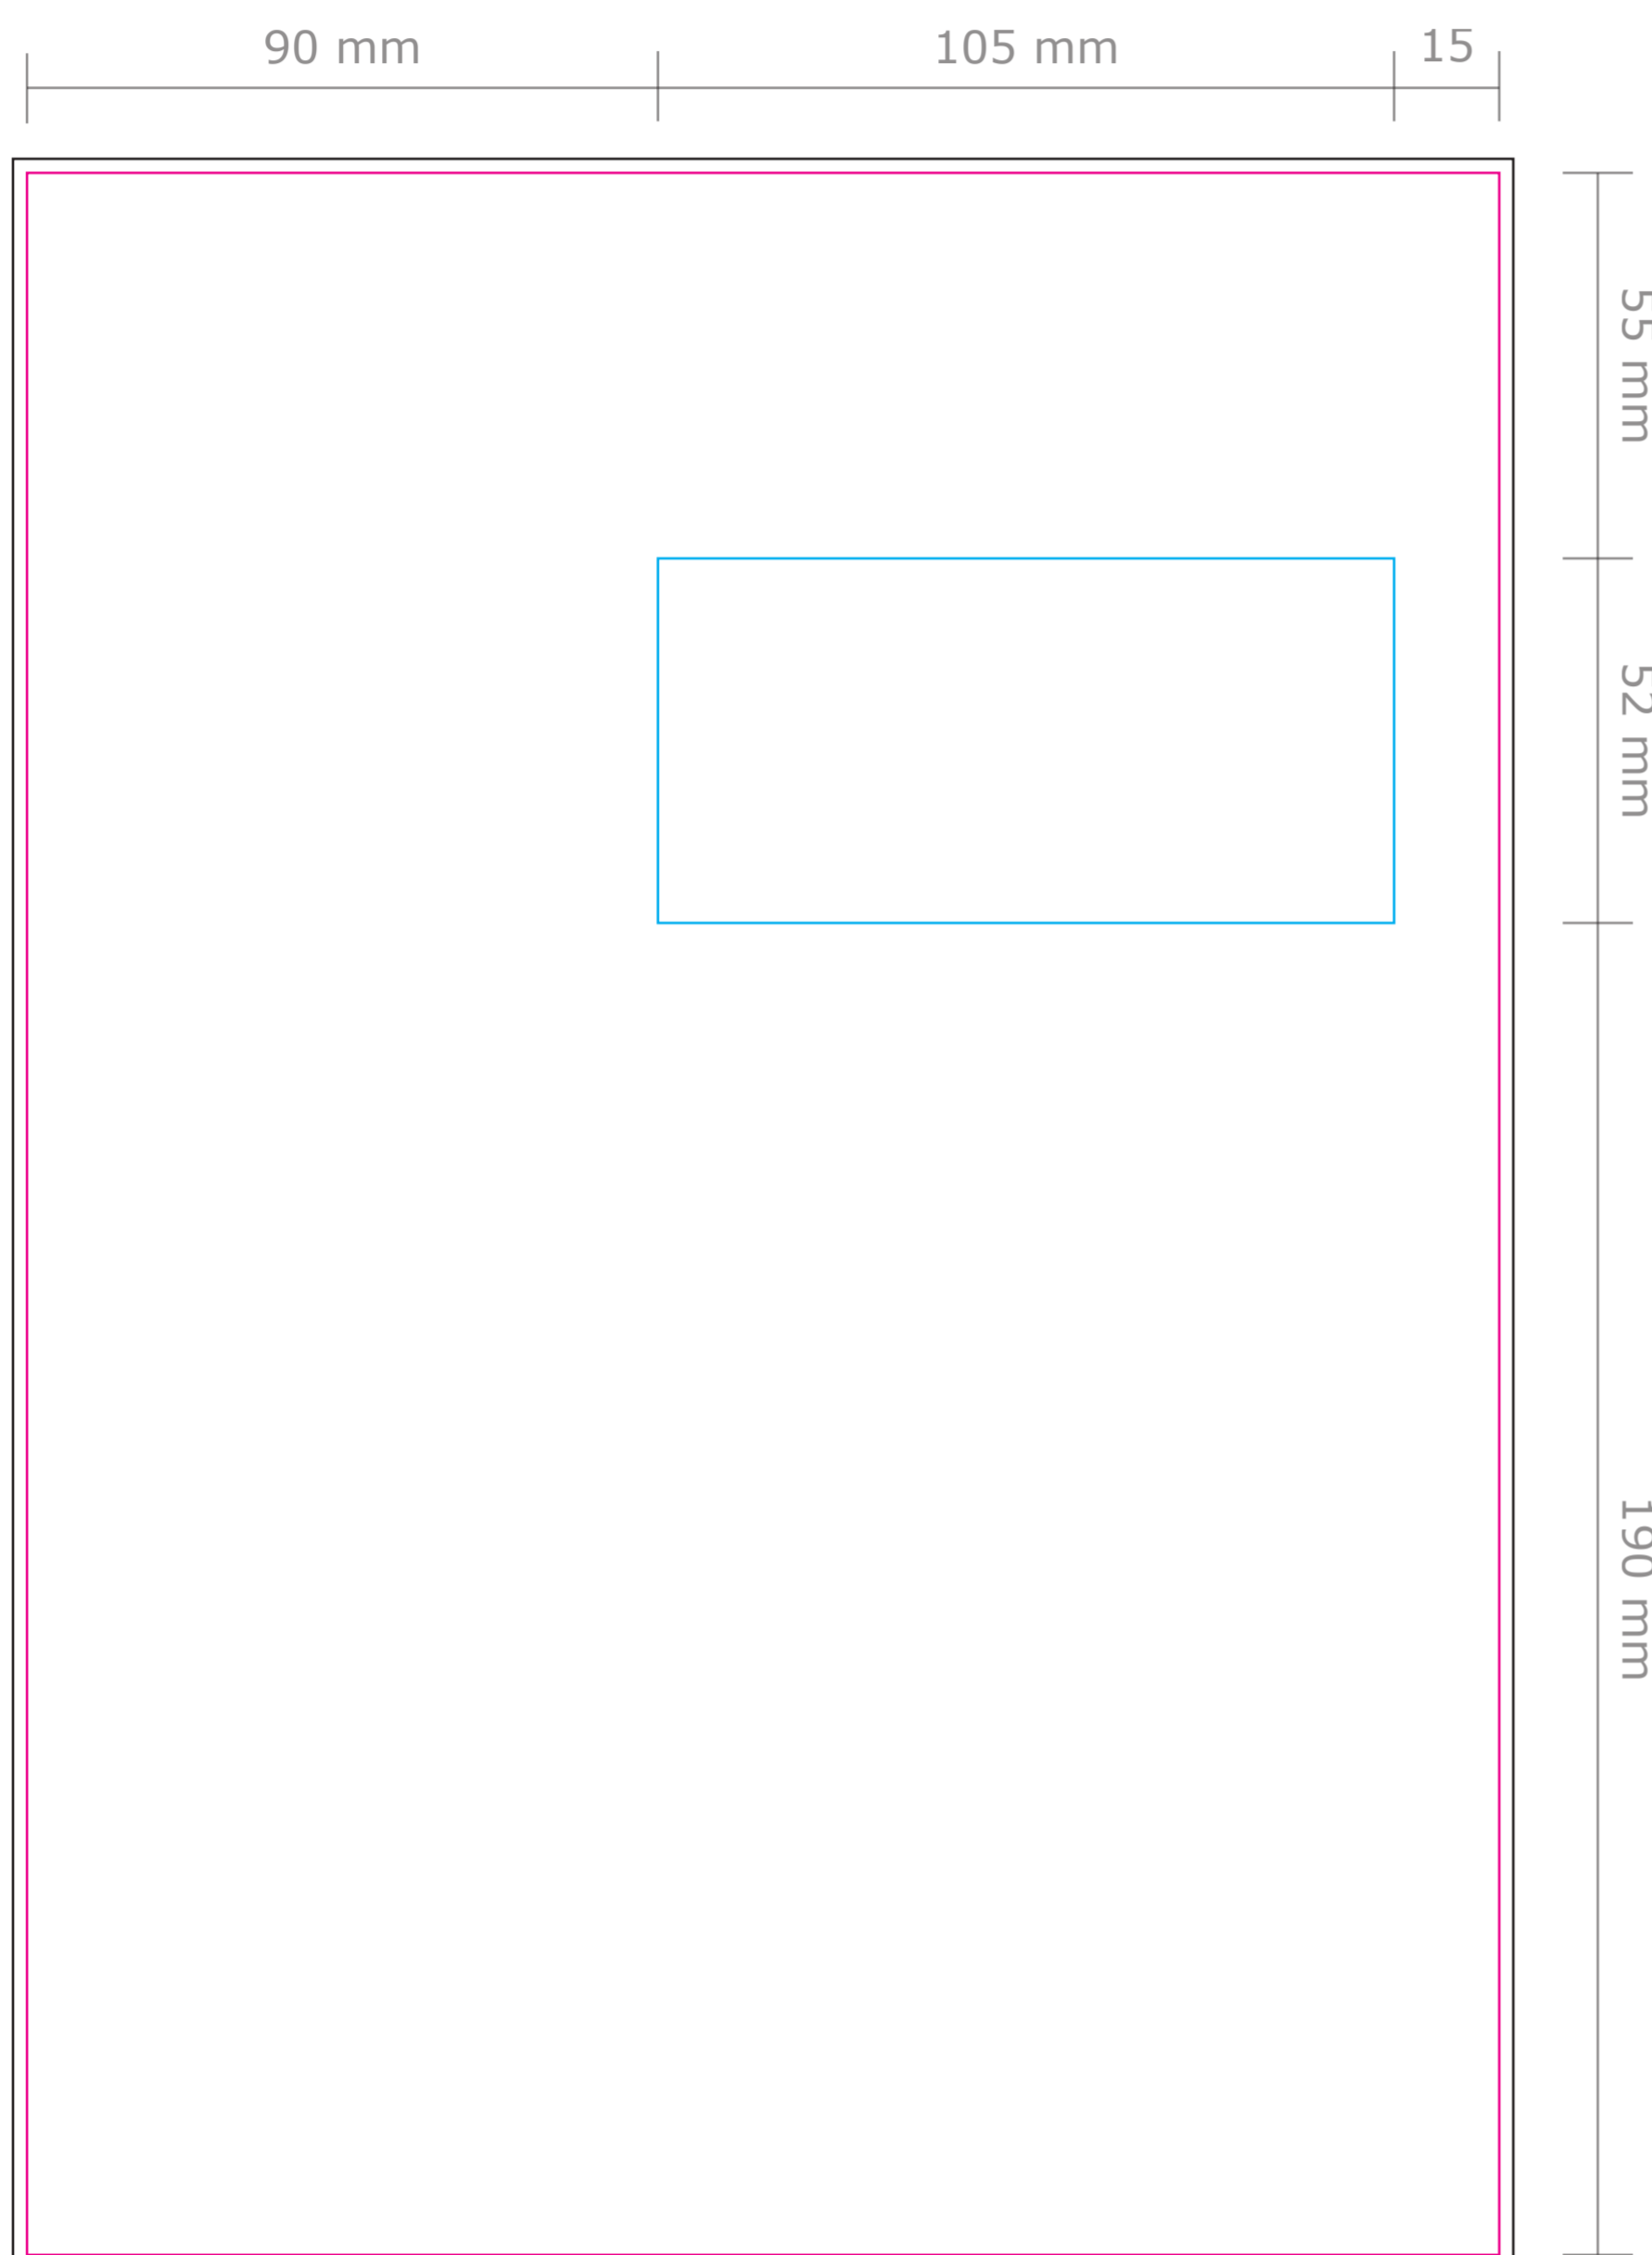

**Product:** Rapportomslag  
**Formaat:** 210 x 297 mm  
**Venster formaat:** 105 x 52 mm  
**Venster positie:** Rechts

Deze PDF is te  
openen in Illustrator.

- **Snijlijn:** Hier wordt de rapportomslag gesneden. Al het beeld erbuiten valt eraf.
- **Venster:** Hier komt het venster. Plaats hier geen tekst in. Laat een achtergrondkleur wel doorlopen.
- **Afloop:** Laat eventuele achtergrondkleuren/afbeeldingen doorlopen tot aan de zwarte lijn.

**Let op:** Plaats tekst minimaal 5 mm vanaf de snijlijn en het venster (veiligheidsmarge).

**Voorplat** (voorzijde)

**Voorplat** (achterzijde)

**Achterplat** (voorzijde)

**Achterplat** (achterzijde)