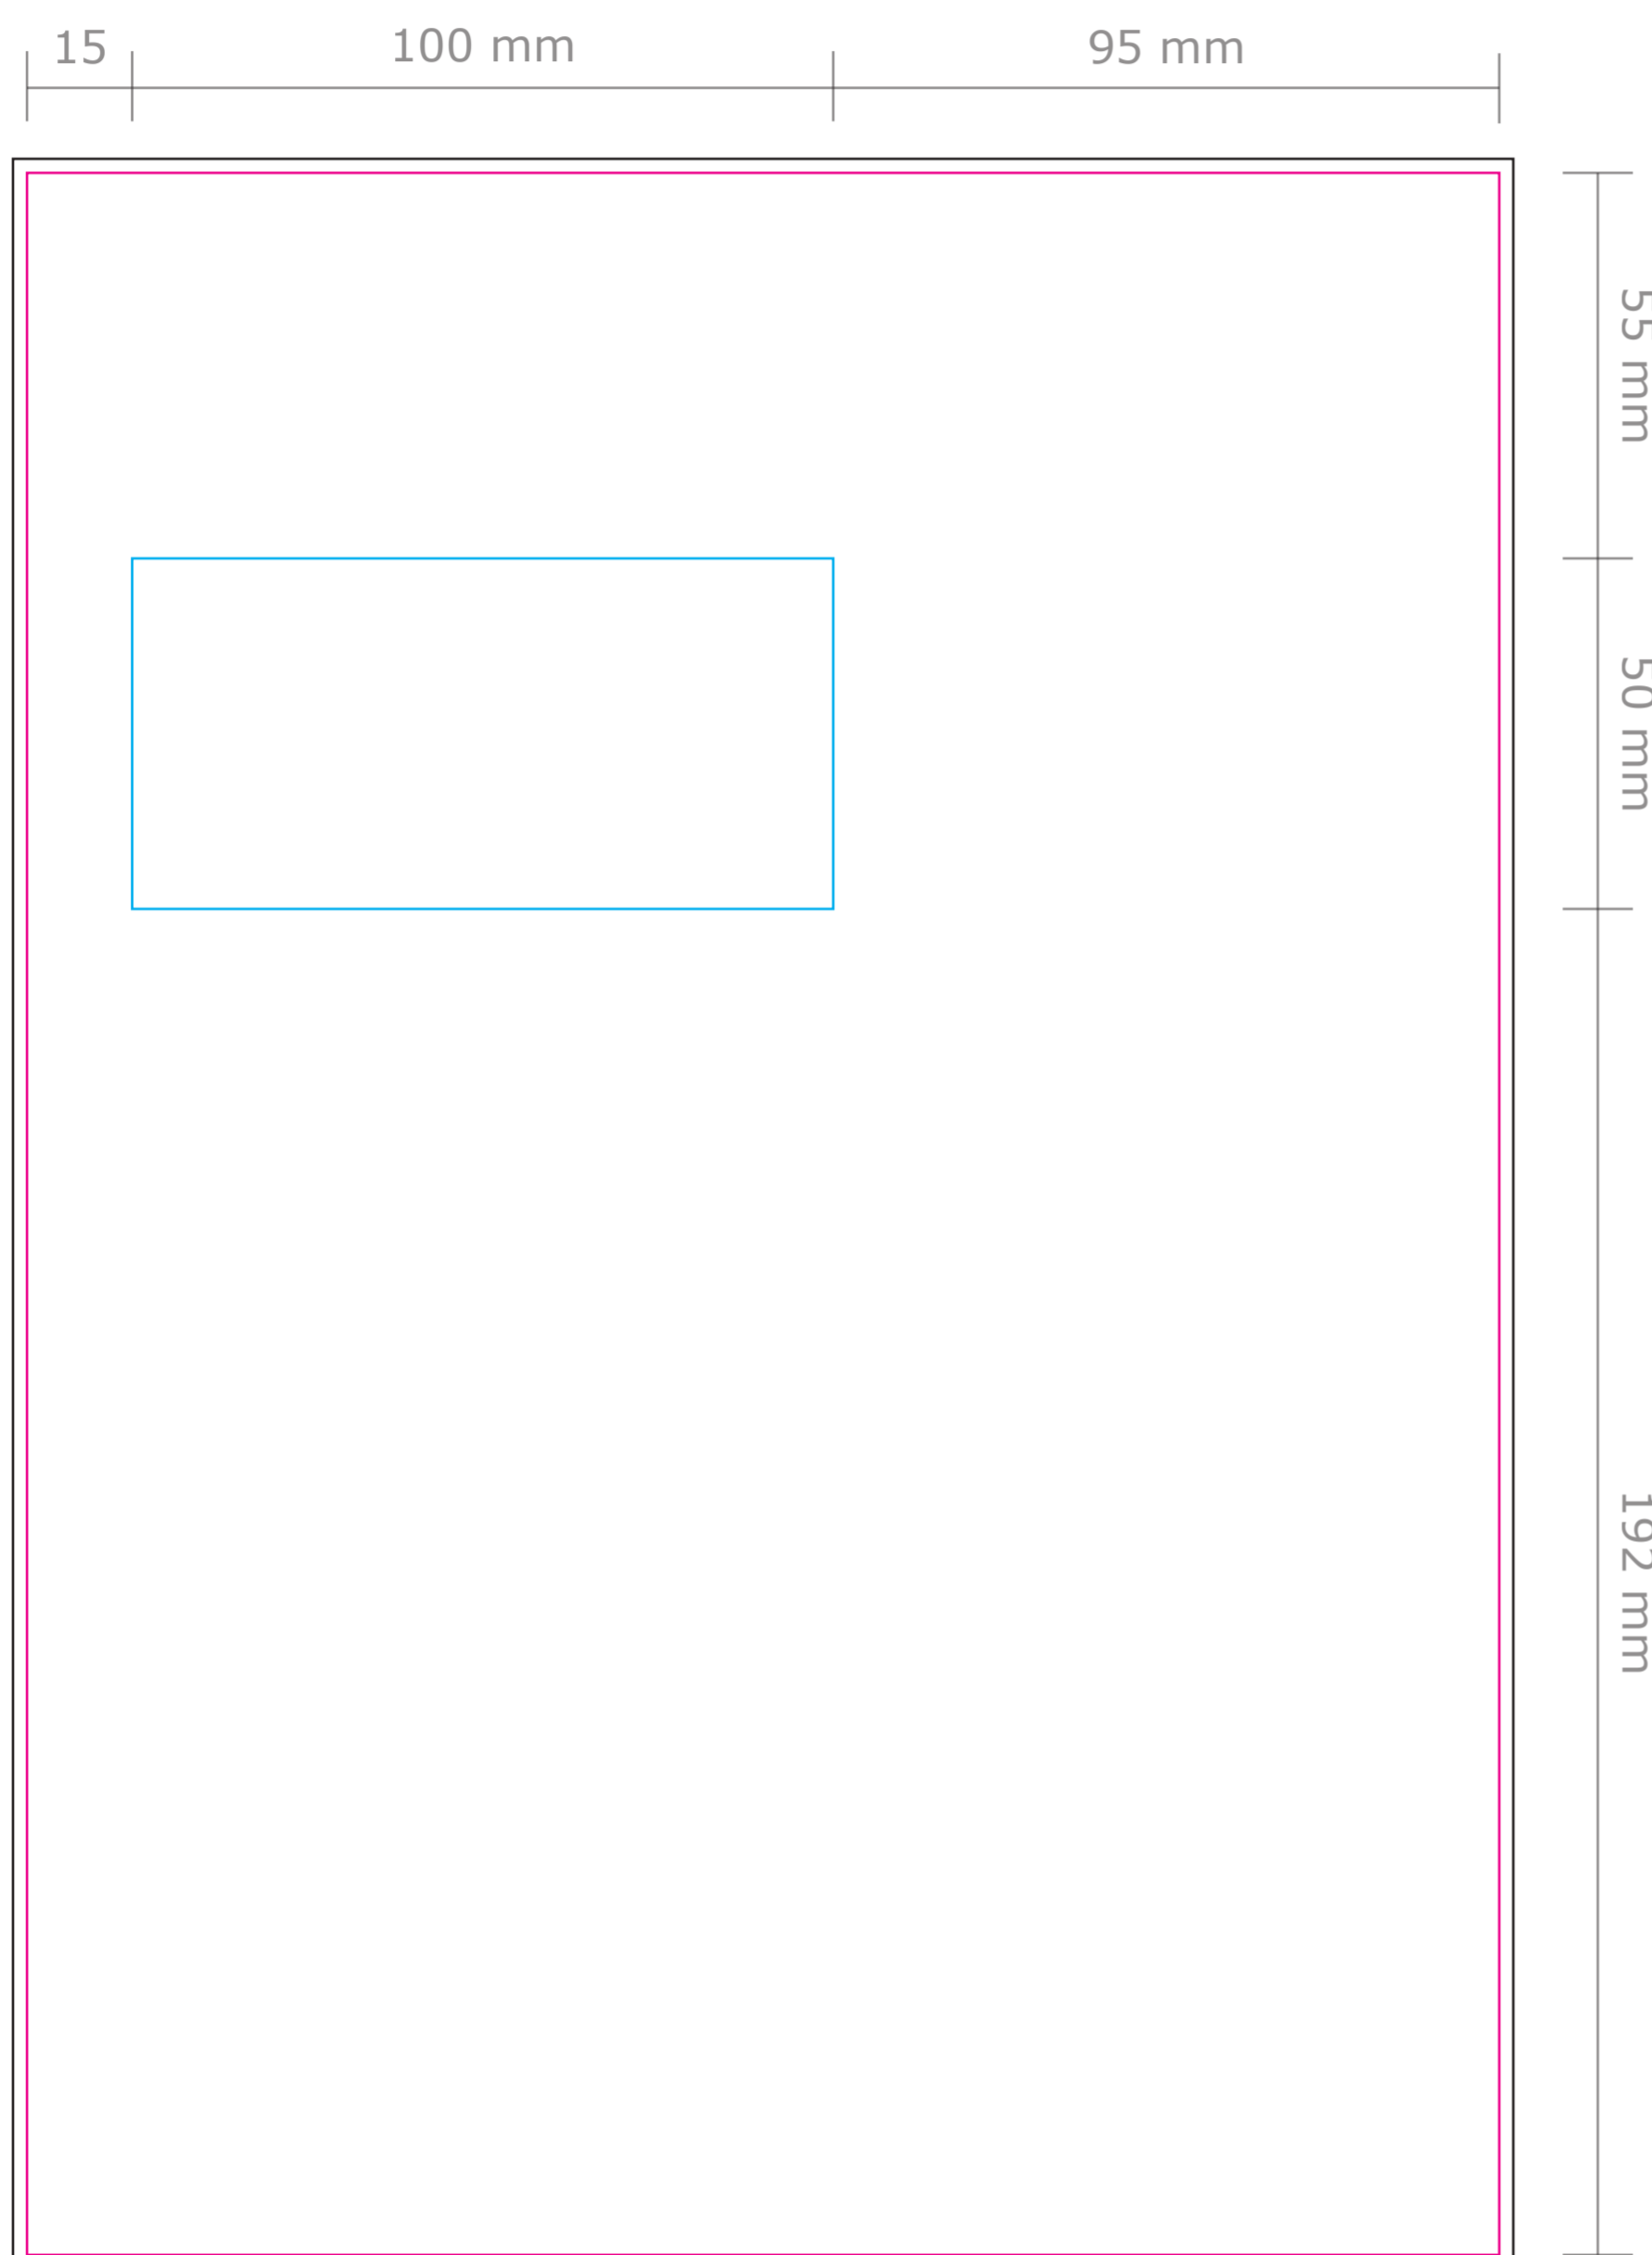

**Product:** Rapportomslag  
**Formaat:** 210 x 297 mm  
**Venster formaat:** 100 x 50 mm  
**Venster positie:** Links

Deze PDF is te  
openen in Illustrator.

- **Snijlijn:** Hier wordt de rapportomslag gesneden. Al het beeld erbuiten valt eraf.
- **Venster:** Hier komt het venster. Plaats hier geen tekst in. Laat een achtergrondkleur wel doorlopen.
- **Afloop:** Laat eventuele achtergrondkleuren/afbeeldingen doorlopen tot aan de zwarte lijn.

**Let op:** Plaats tekst minimaal 5 mm vanaf de snijlijn en het venster (veiligheidsmarge).

**Voorplat** (voorzijde)

**Voorplat** (achterzijde)

**Achterplat** (voorzijde)

**Achterplat** (achterzijde)