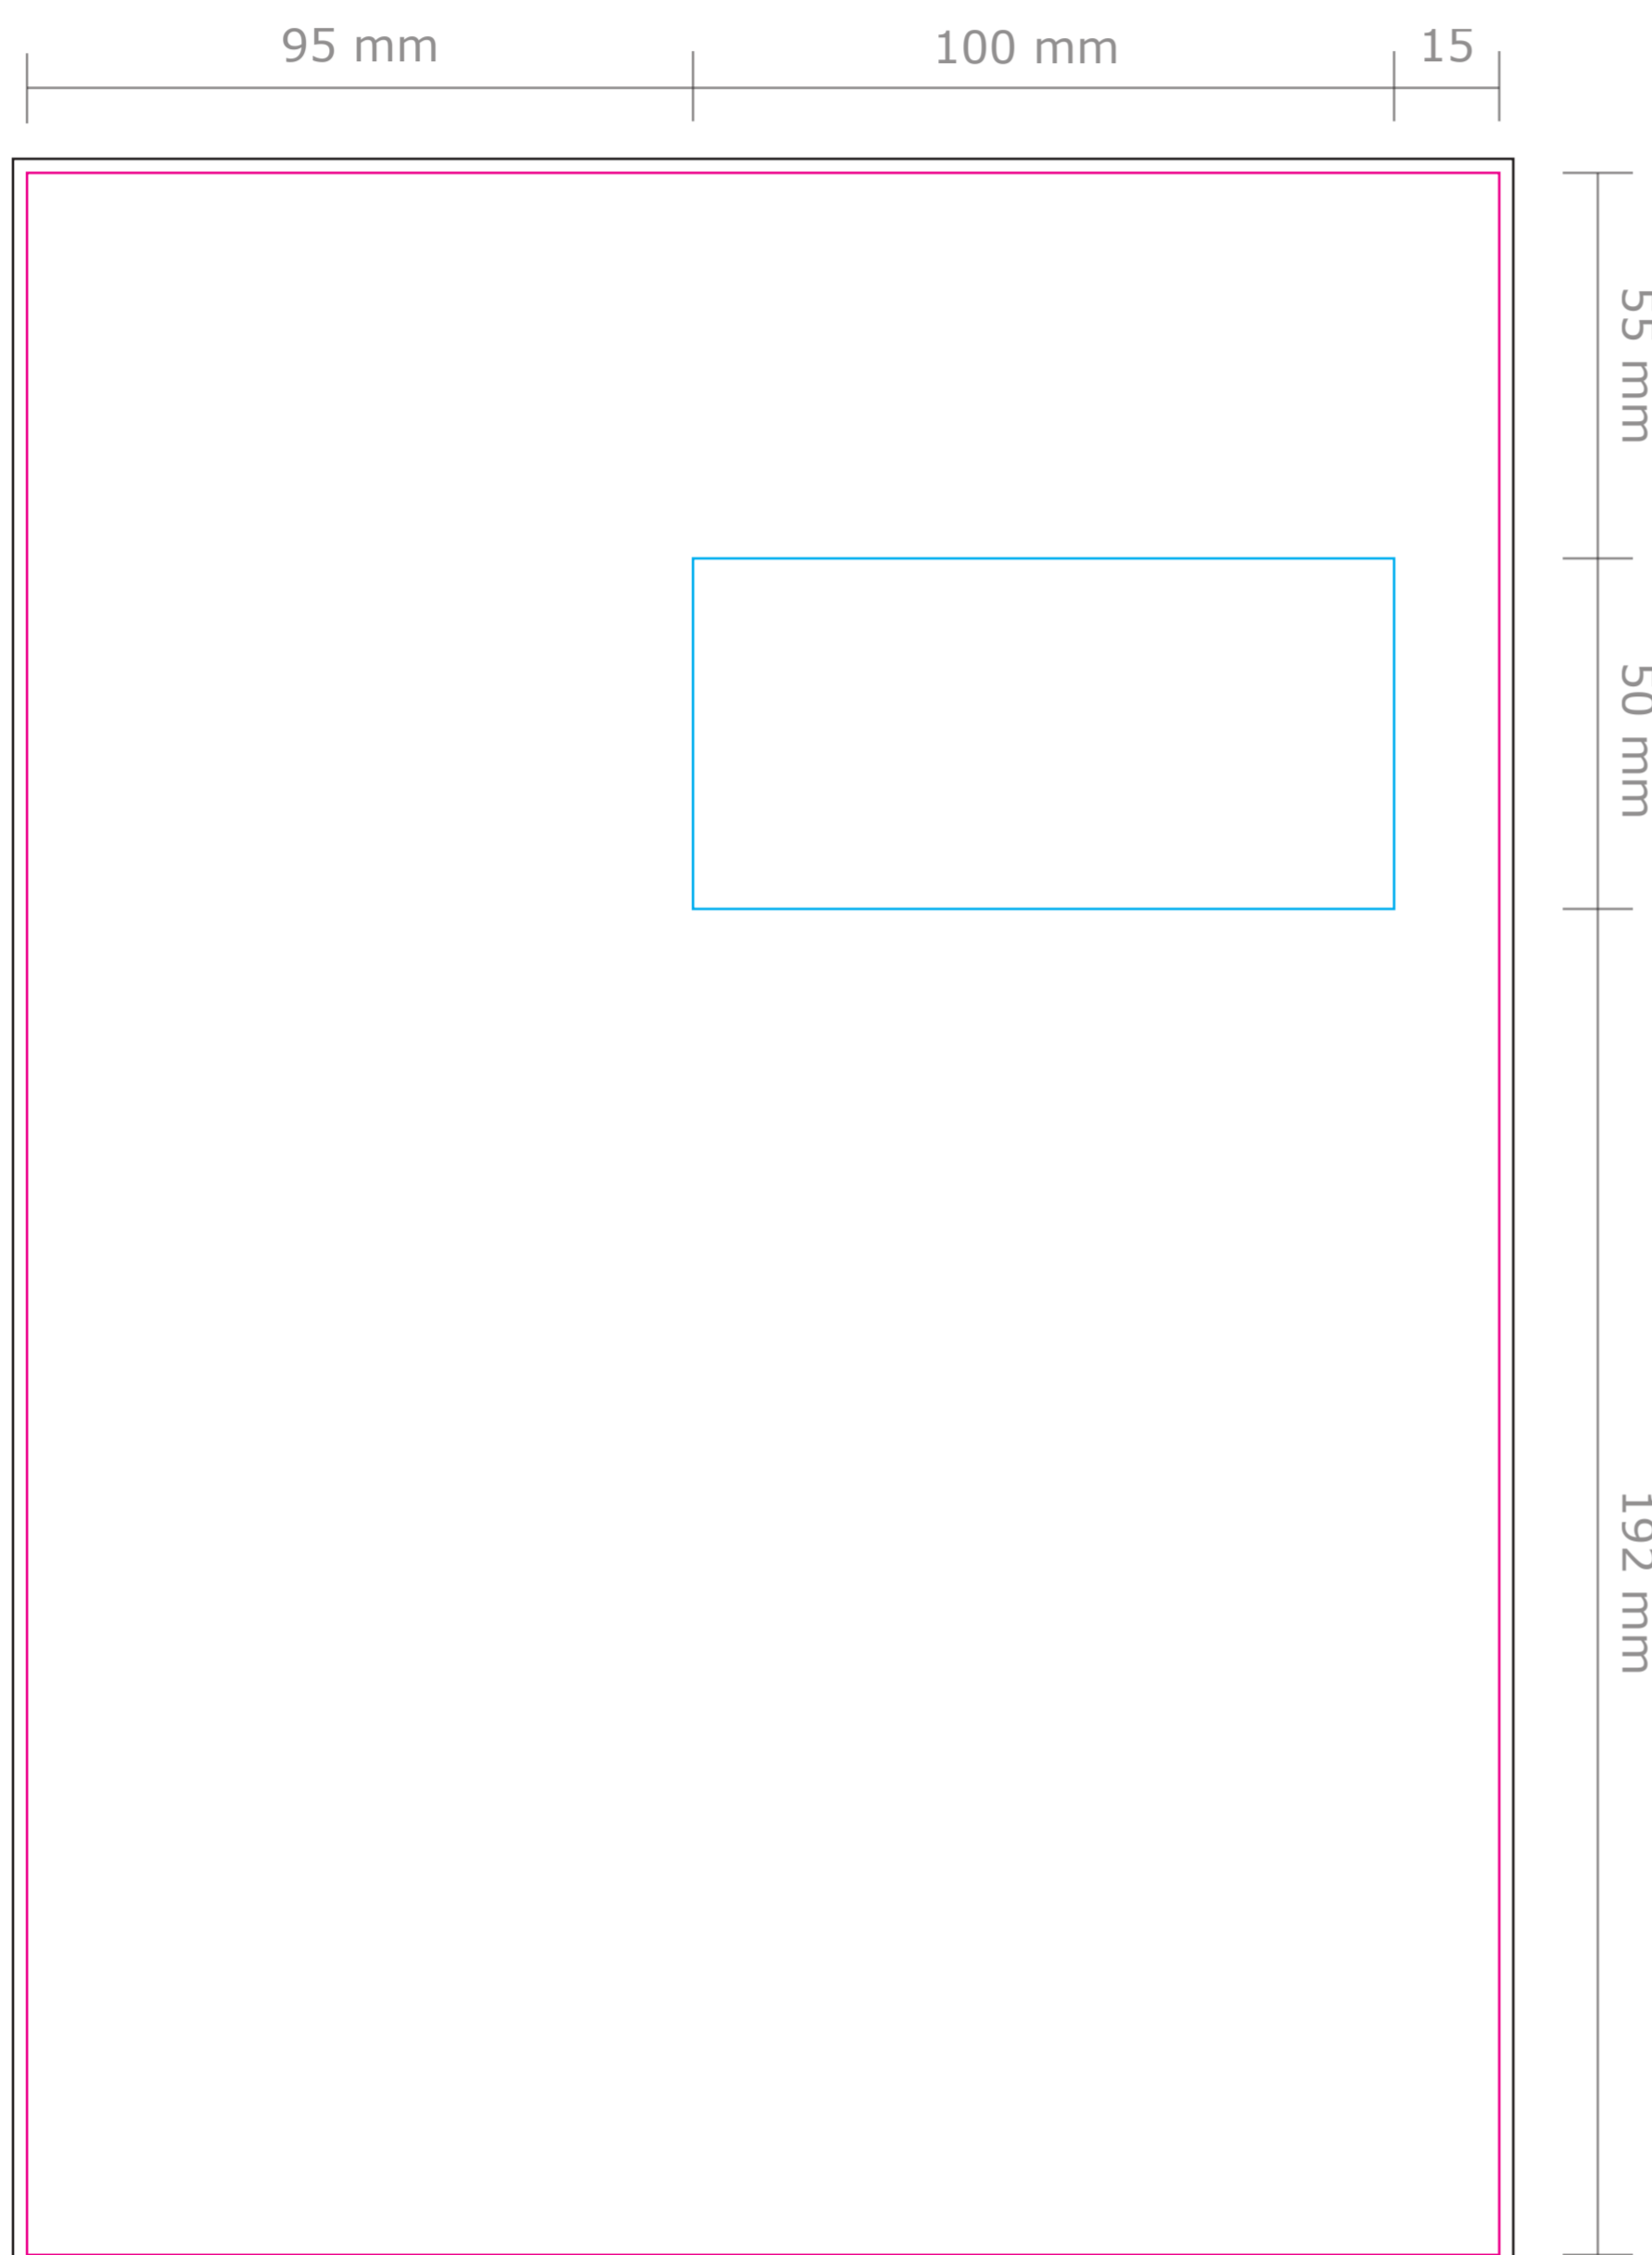

Product: Rapportomslag
Formaat: 210 x 297 mm
Venster formaat: 100 x 50 mm
Venster positie: Rechts

Deze PDF is te
openen in Illustrator.

- **Snijlijn:** Hier wordt de rapportomslag gesneden. Al het beeld erbuiten valt eraf.
- **Venster:** Hier komt het venster. Plaats hier geen tekst in. Laat een achtergrondkleur wel doorlopen.
- **Afloop:** Laat eventuele achtergrondkleuren/afbeeldingen doorlopen tot aan de zwarte lijn.

Let op: Plaats tekst minimaal 5 mm vanaf de snijlijn en het venster (veiligheidsmarge).

Voorplat (voorzijde)

Voorplat (achterzijde)

Achterplat (voorzijde)

Achterplat (achterzijde)