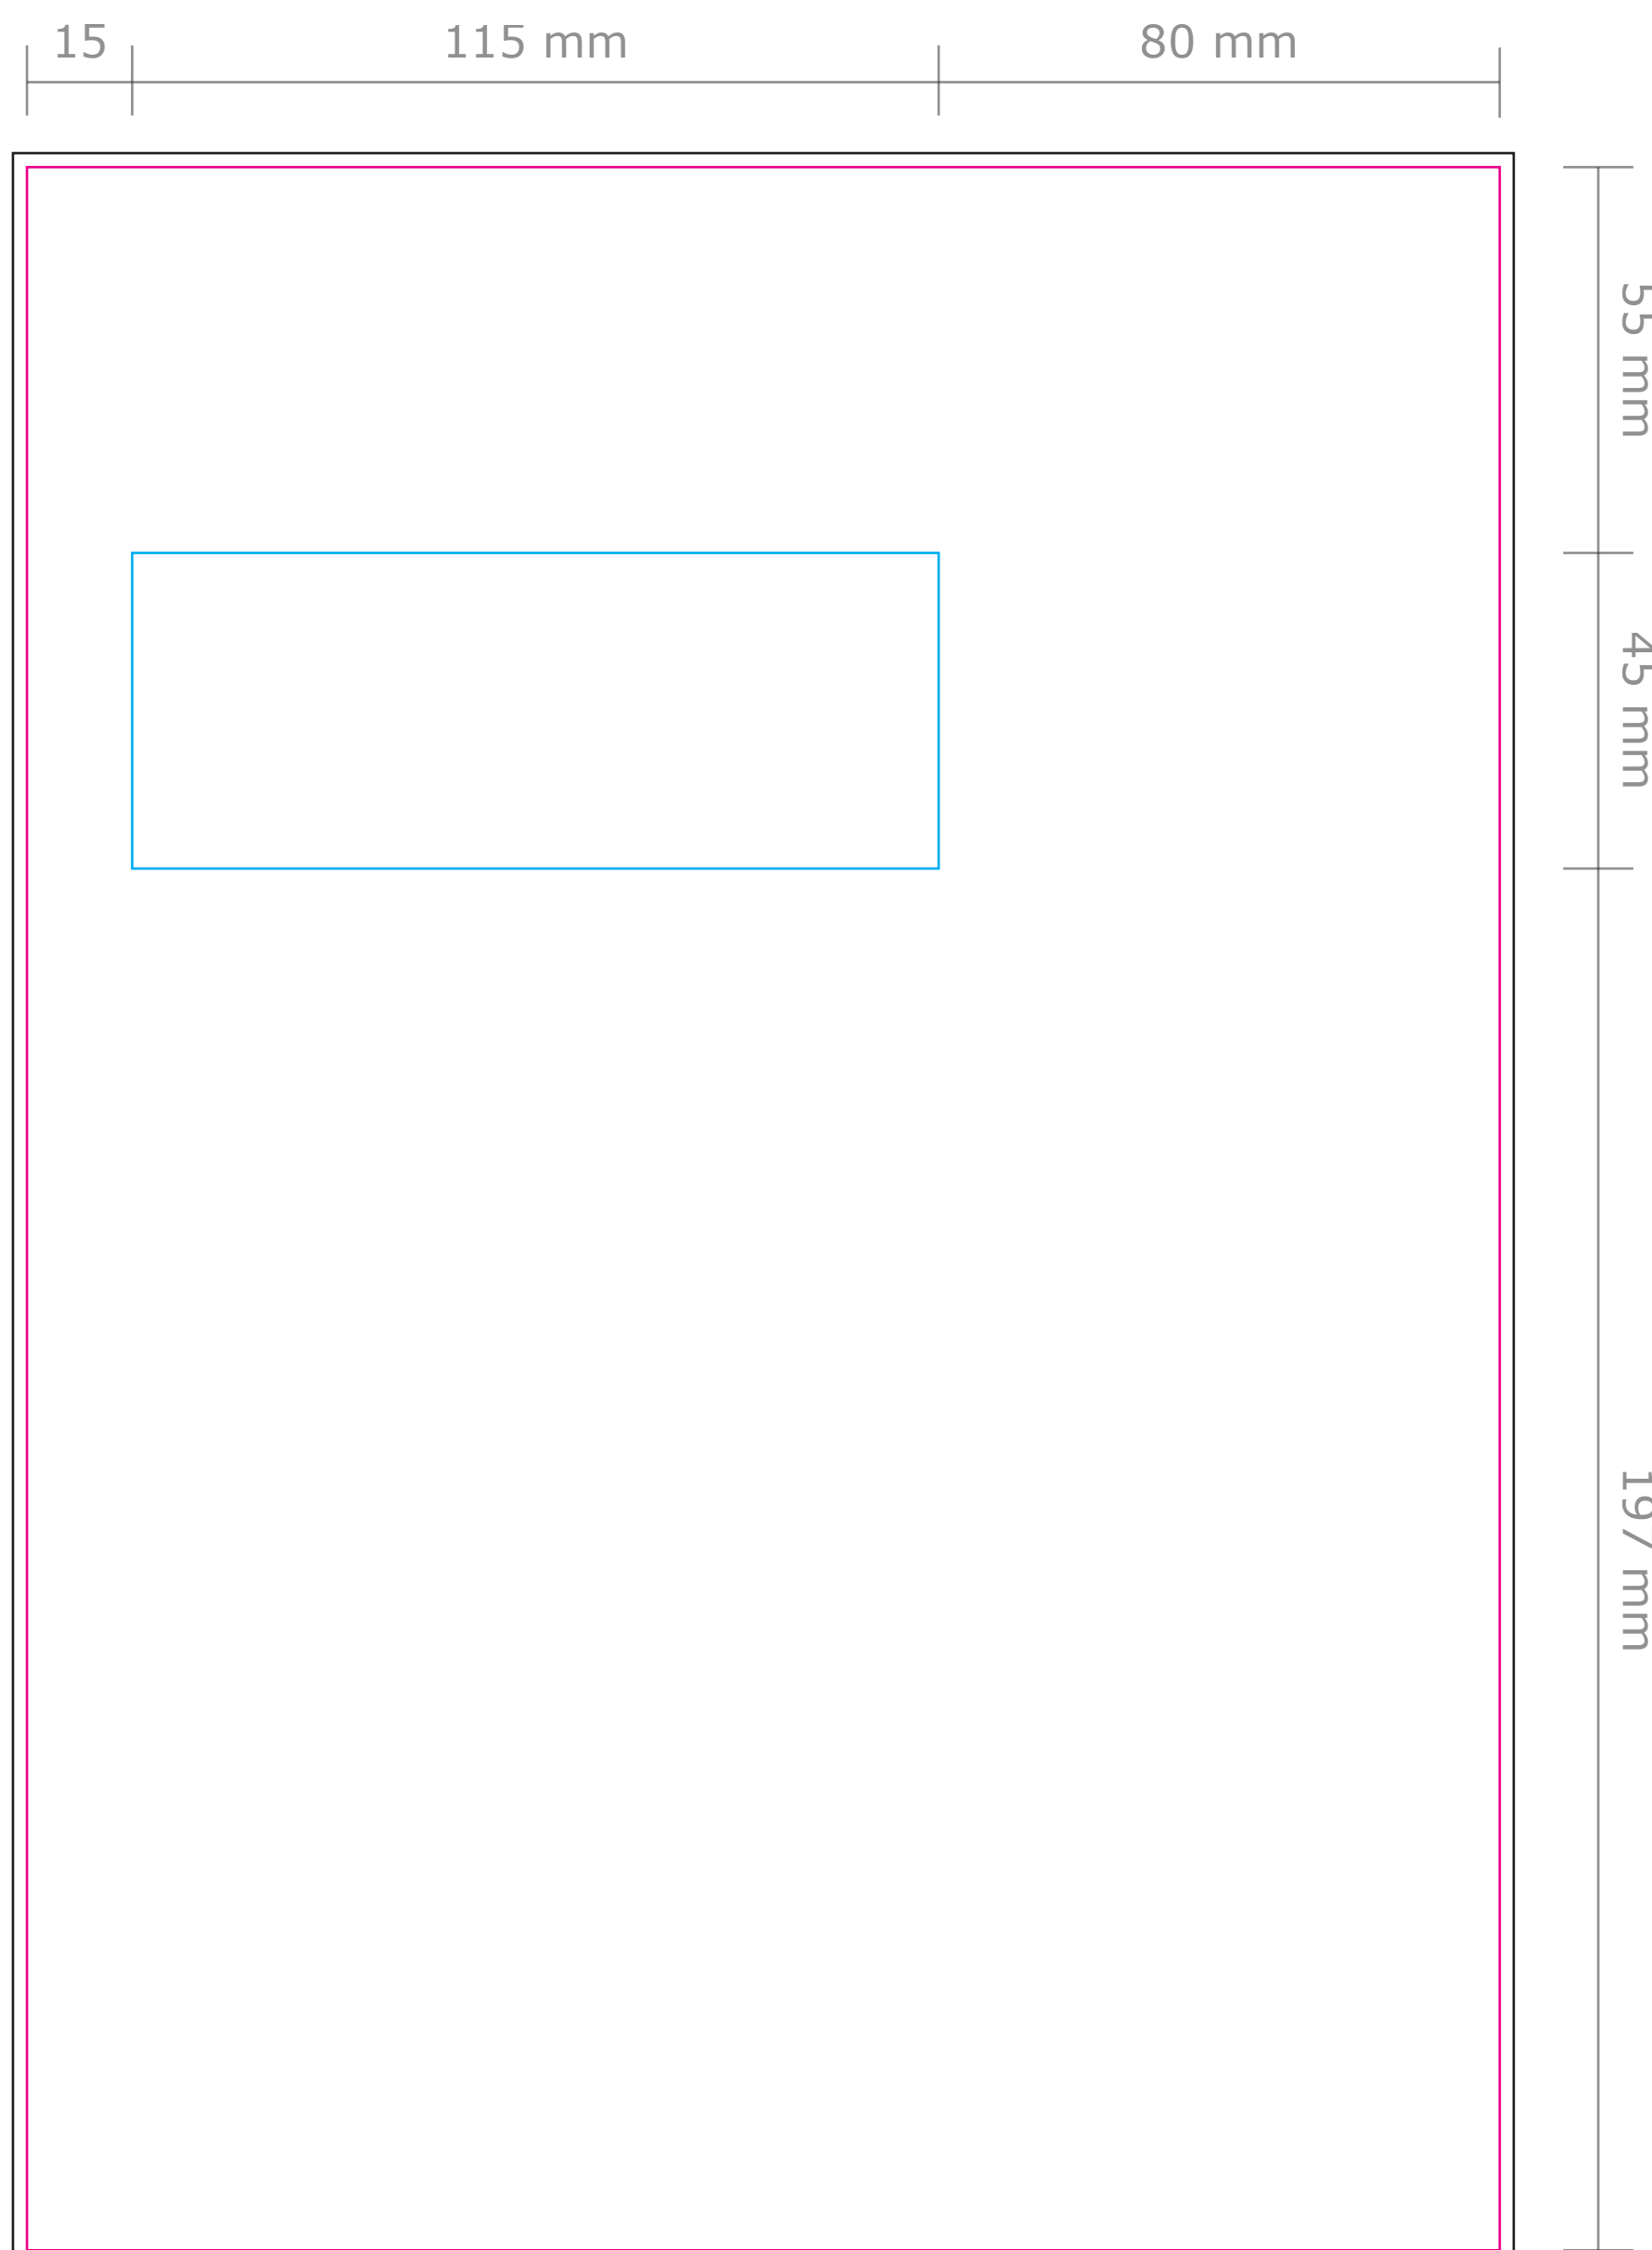

**Product:** Rapportomslag  
**Formaat:** 210 x 297 mm  
**Venster formaat:** 115 x 45 mm  
**Venster positie:** Links

Deze PDF is te  
openen in Illustrator.

- **Snijlijn:** Hier wordt de rapportomslag gesneden. Al het beeld erbuiten valt eraf.
  - **Venster:** Hier komt het venster. Plaats hier geen tekst in. Laat een achtergrondkleur wel doorlopen.
  - **Afloop:** Laat eventuele achtergrondkleuren/afbeeldingen doorlopen tot aan de zwarte lijn.
- Let op:** Plaats tekst minimaal 5 mm vanaf de snijlijn en het venster (veiligheidsmarge).

**Voorplat** (voorzijde)

**Voorplat** (achterzijde)

**Achterplat** (voorzijde)

**Achterplat** (achterzijde)