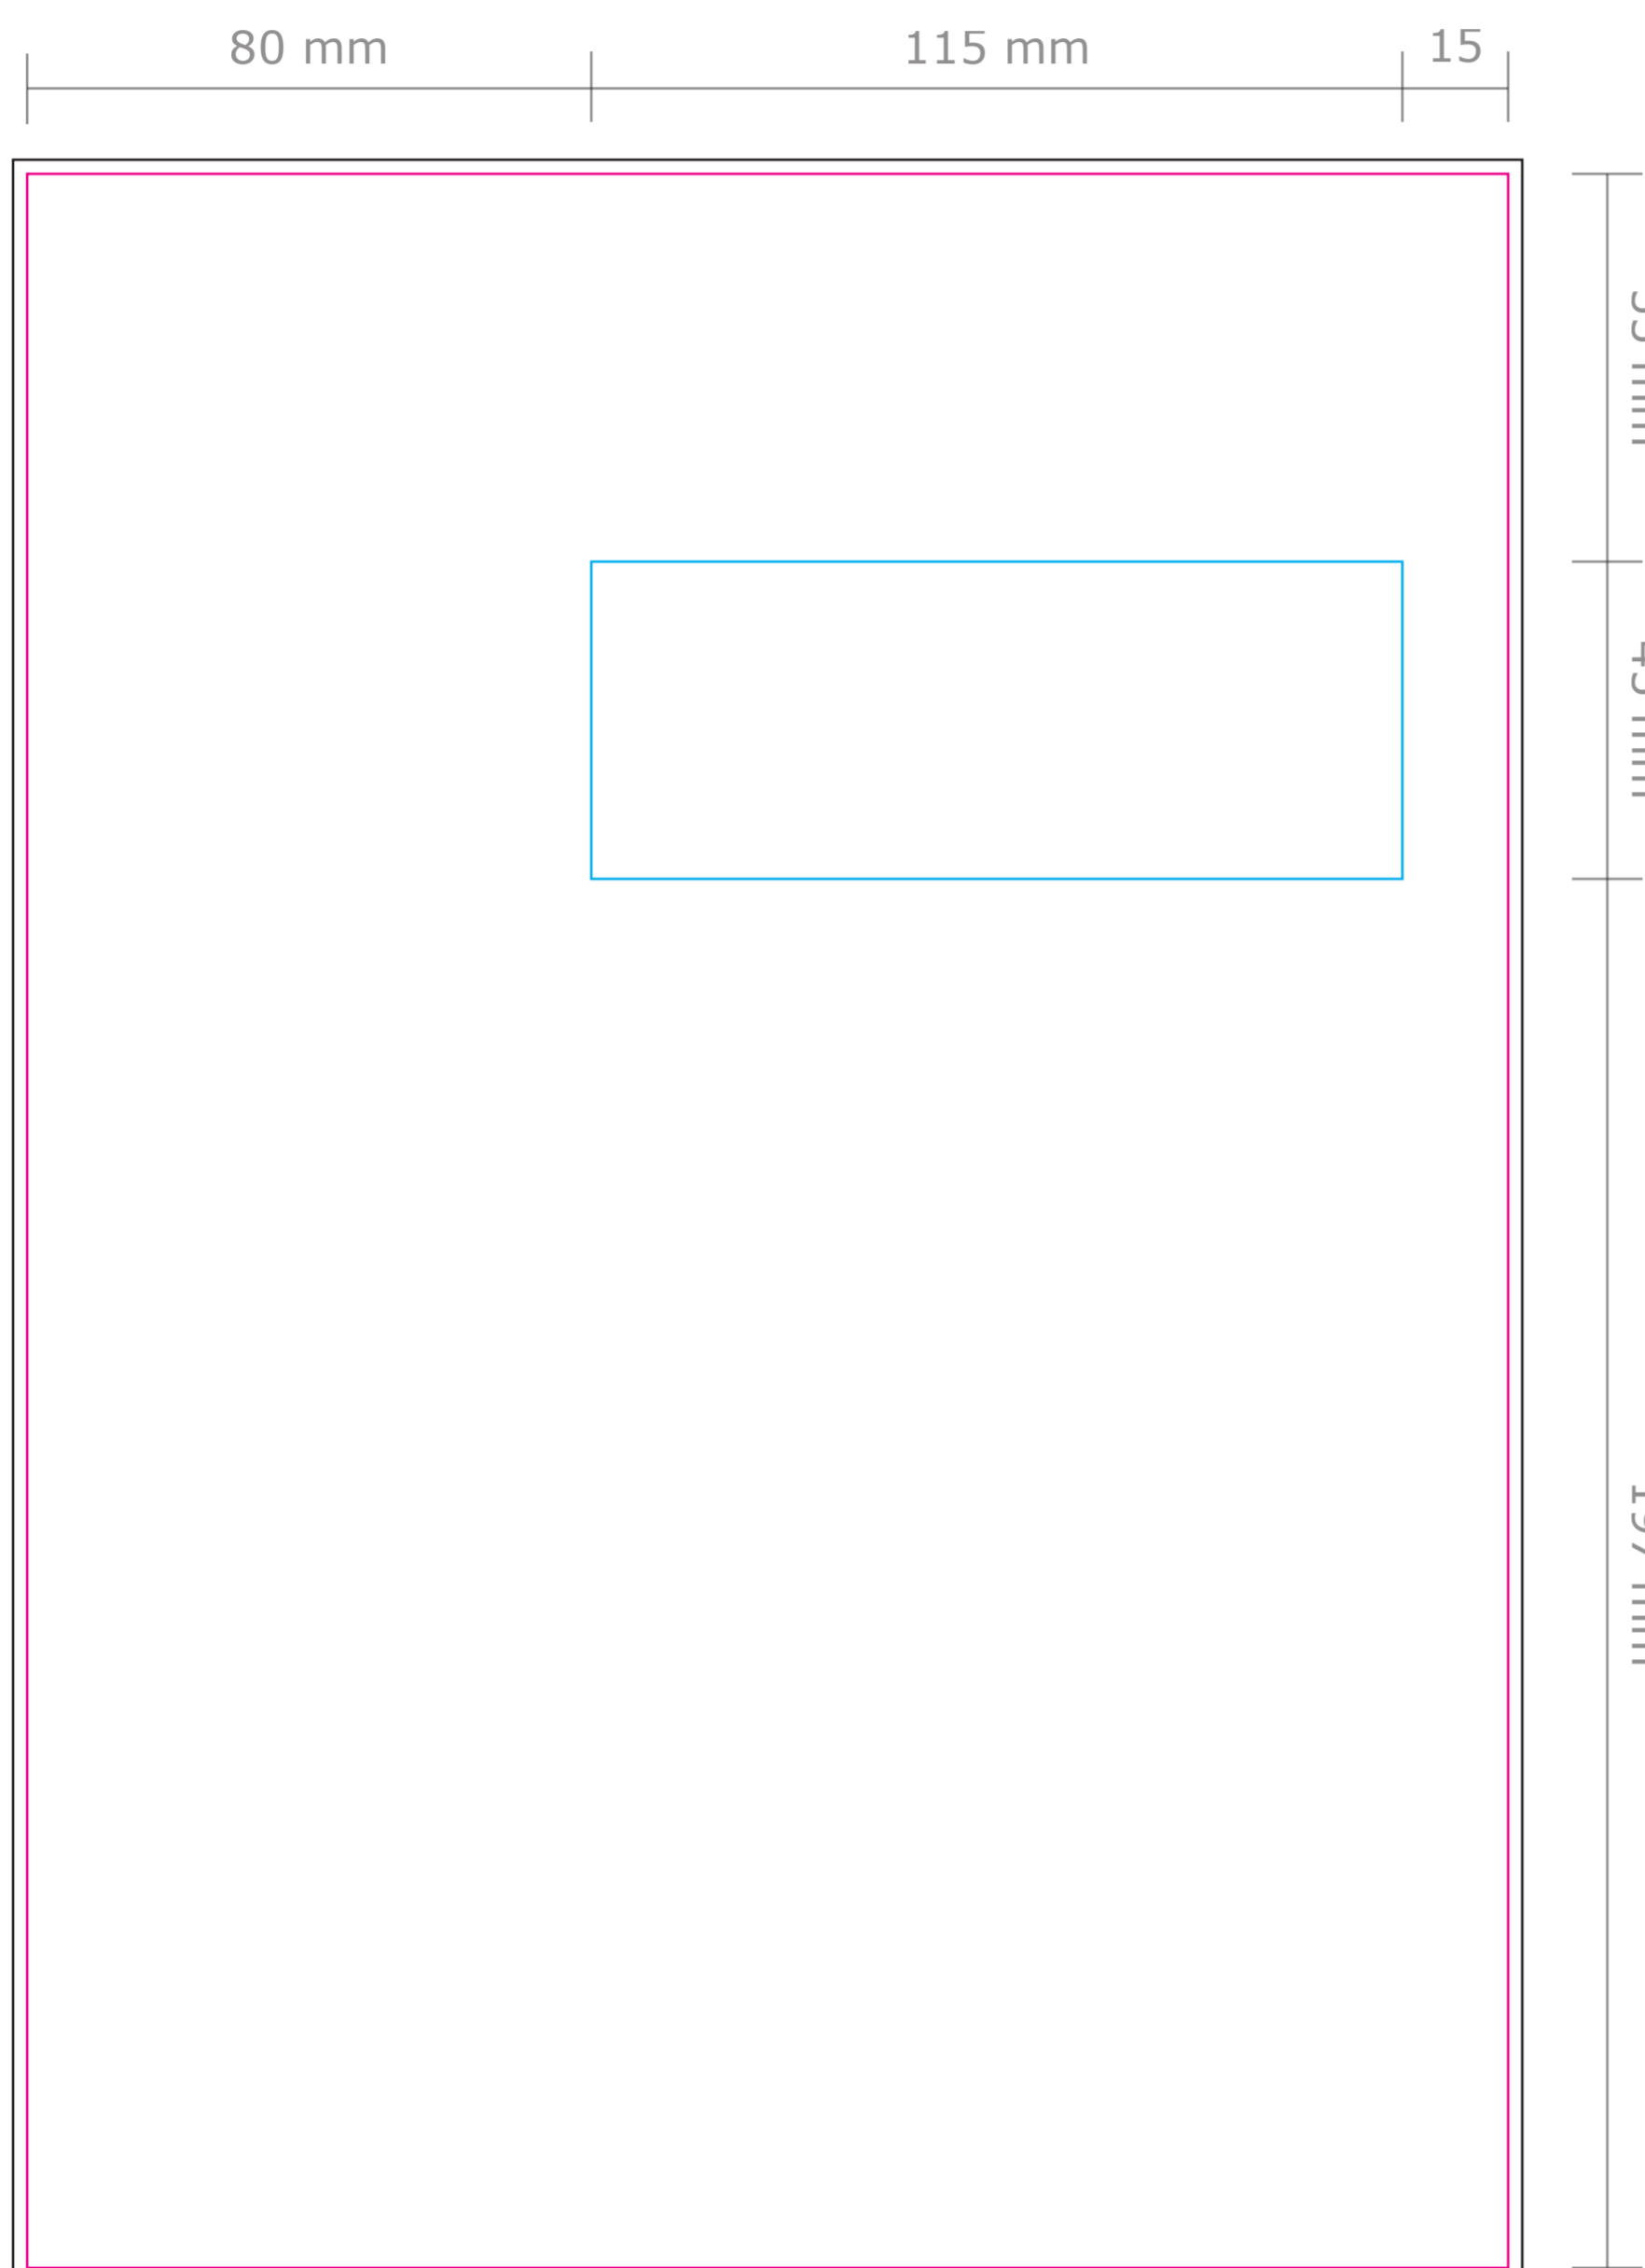

Product: Rapportomslag
Formaat: 210 x 297 mm
Venster formaat: 115 x 45 mm
Venster positie: Rechts

Deze PDF is te
openen in Illustrator.

- **Snijlijn:** Hier wordt de rapportomslag gesneden. Al het beeld erbuiten valt eraf.
 - **Venster:** Hier komt het venster. Plaats hier geen tekst in. Laat een achtergrondkleur wel doorlopen.
 - **Afloop:** Laat eventuele achtergrondkleuren/afbeeldingen doorlopen tot aan de zwarte lijn.
- Let op:** Plaats tekst minimaal 5 mm vanaf de snijlijn en het venster (veiligheidsmarge).

Voorplat (voorzijde)

Voorplat (achterzijde)

Achterplat (voorzijde)

Achterplat (achterzijde)