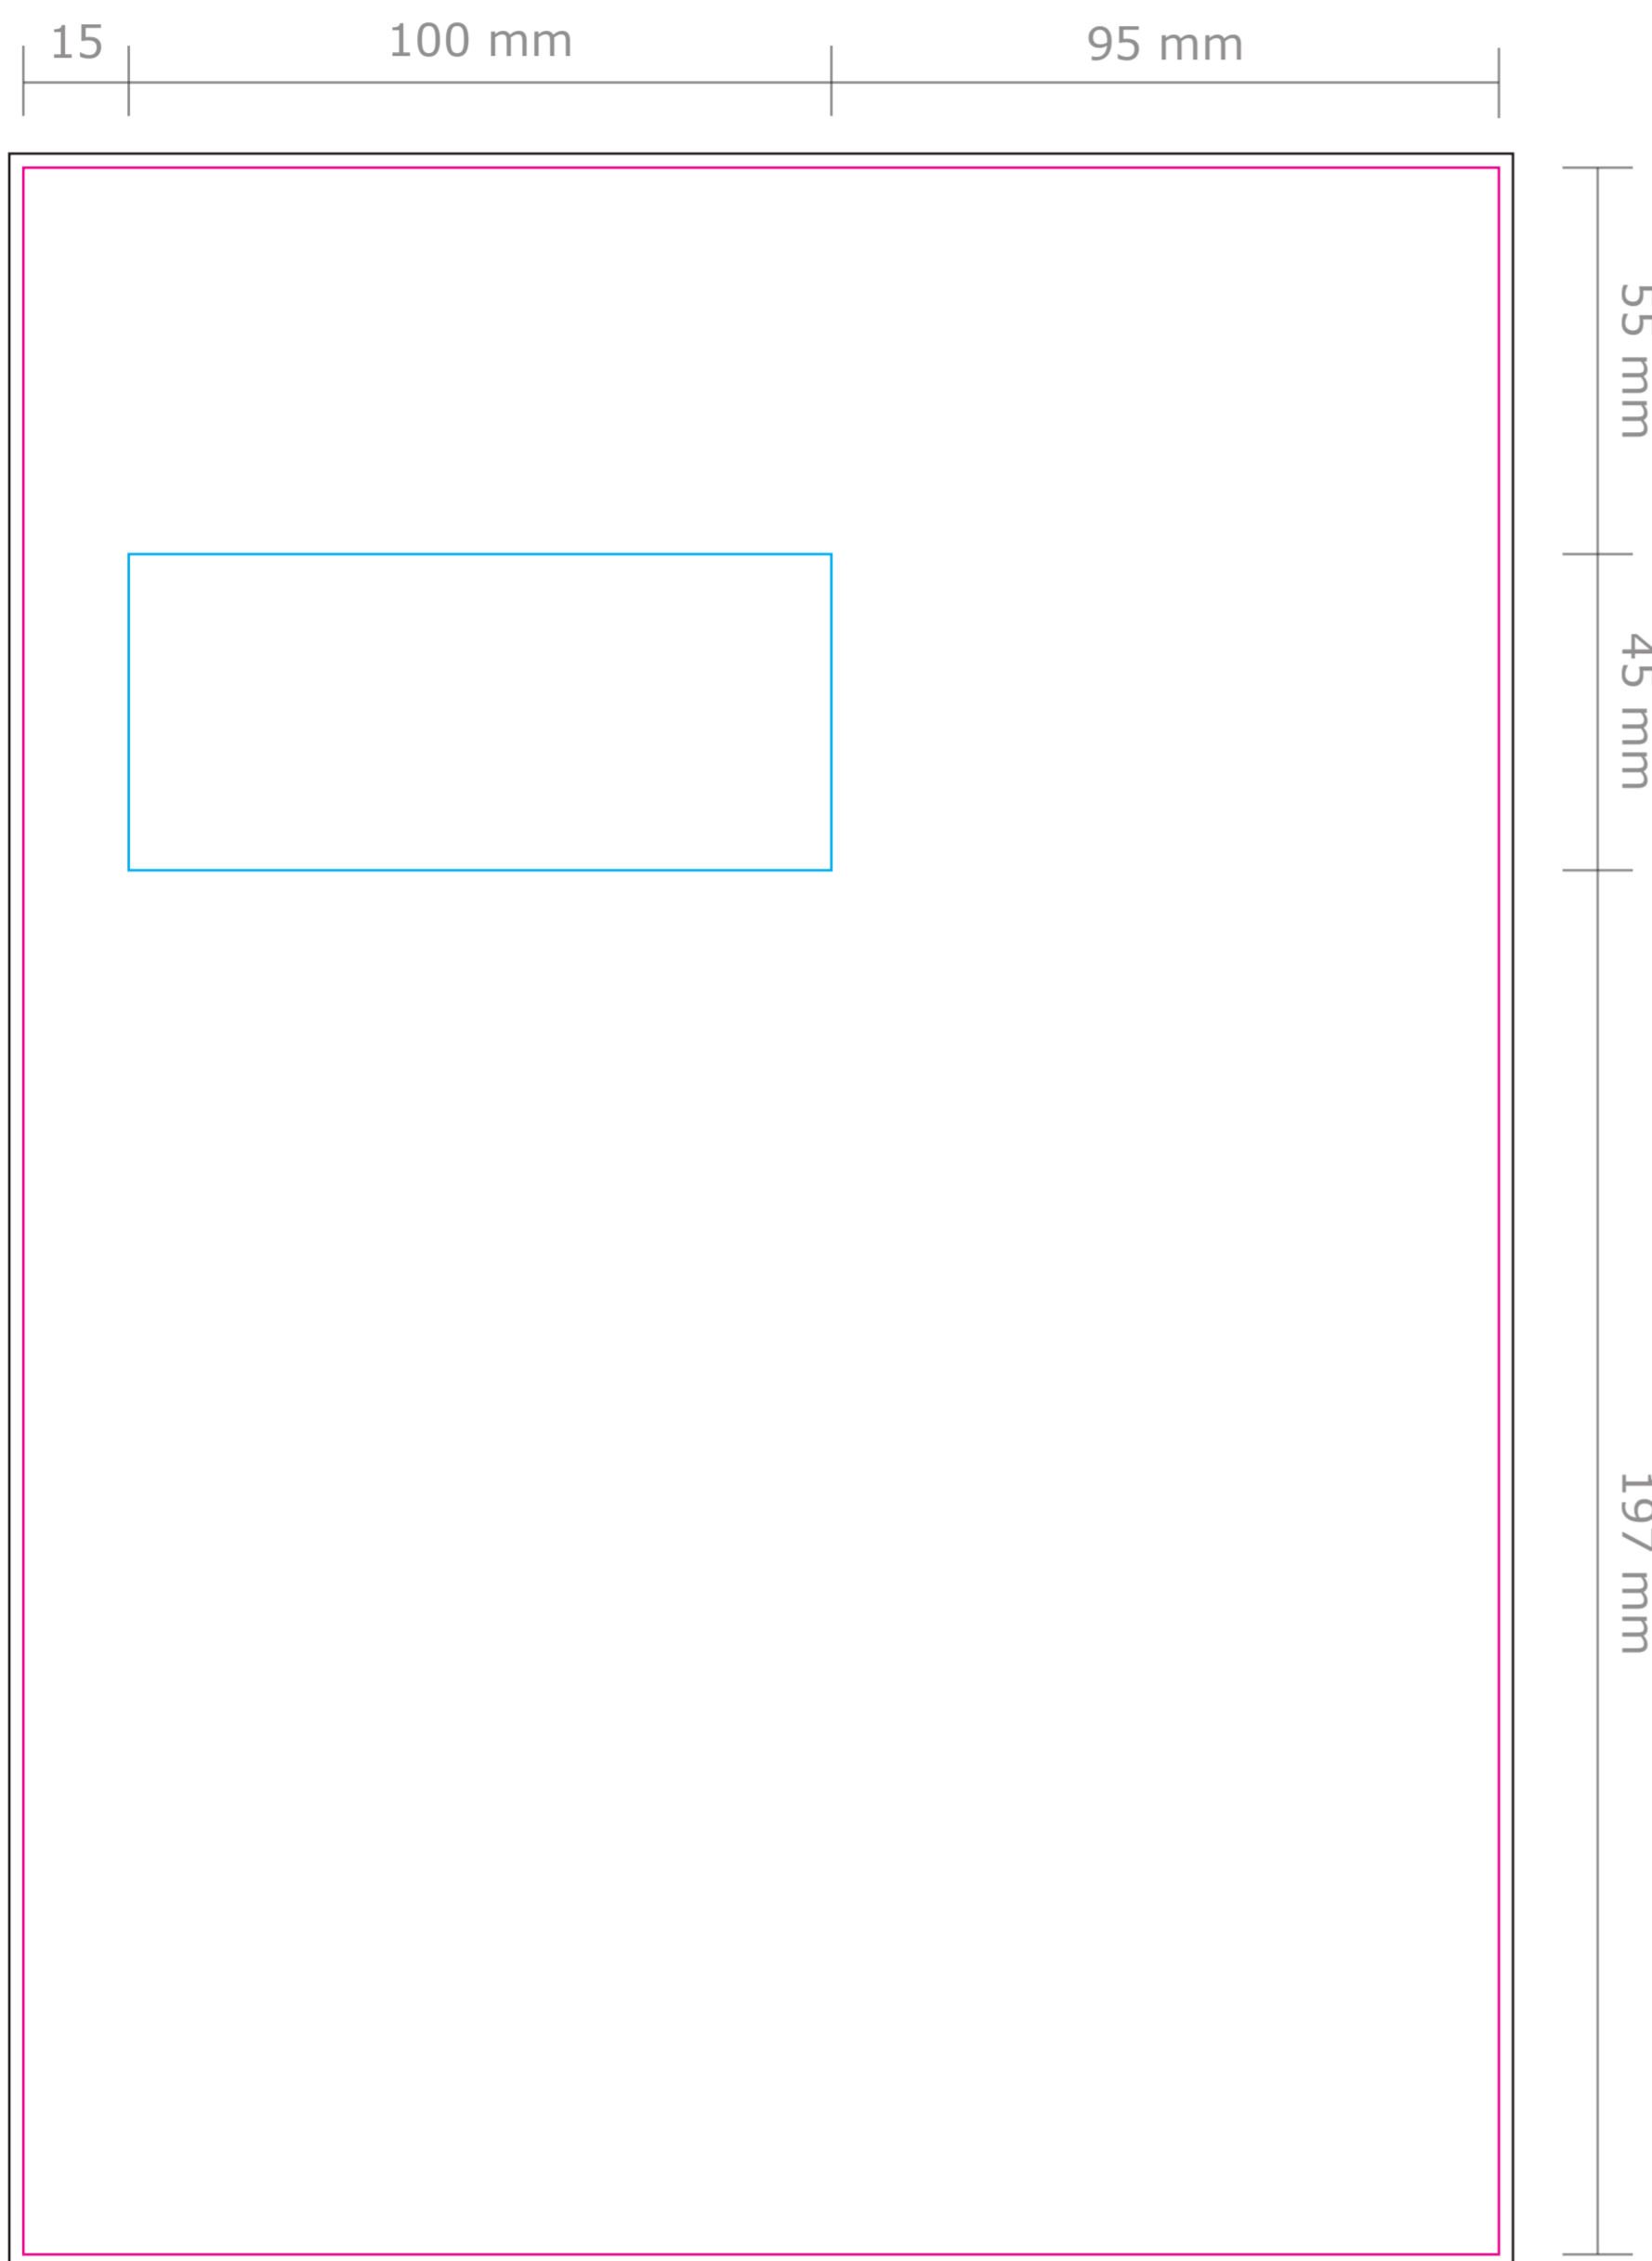

Product: Rapportomslag
Formaat: 210 x 297 mm
Venster formaat: 100 x 45 mm
Venster positie: Links

Deze PDF is te
openen in Illustrator.

- **Snijlijn:** Hier wordt de rapportomslag gesneden. Al het beeld erbuiten valt eraf.
 - **Venster:** Hier komt het venster. Plaats hier geen tekst in. Laat een achtergrondkleur wel doorlopen.
 - **Afloop:** Laat eventuele achtergrondkleuren/afbeeldingen doorlopen tot aan de zwarte lijn.
- Let op:** Plaats tekst minimaal 5 mm vanaf de snijlijn en het venster (veiligheidsmarge).

Voorplat (voorzijde)

Voorplat (achterzijde)

Achterplat (voorzijde)

Achterplat (achterzijde)