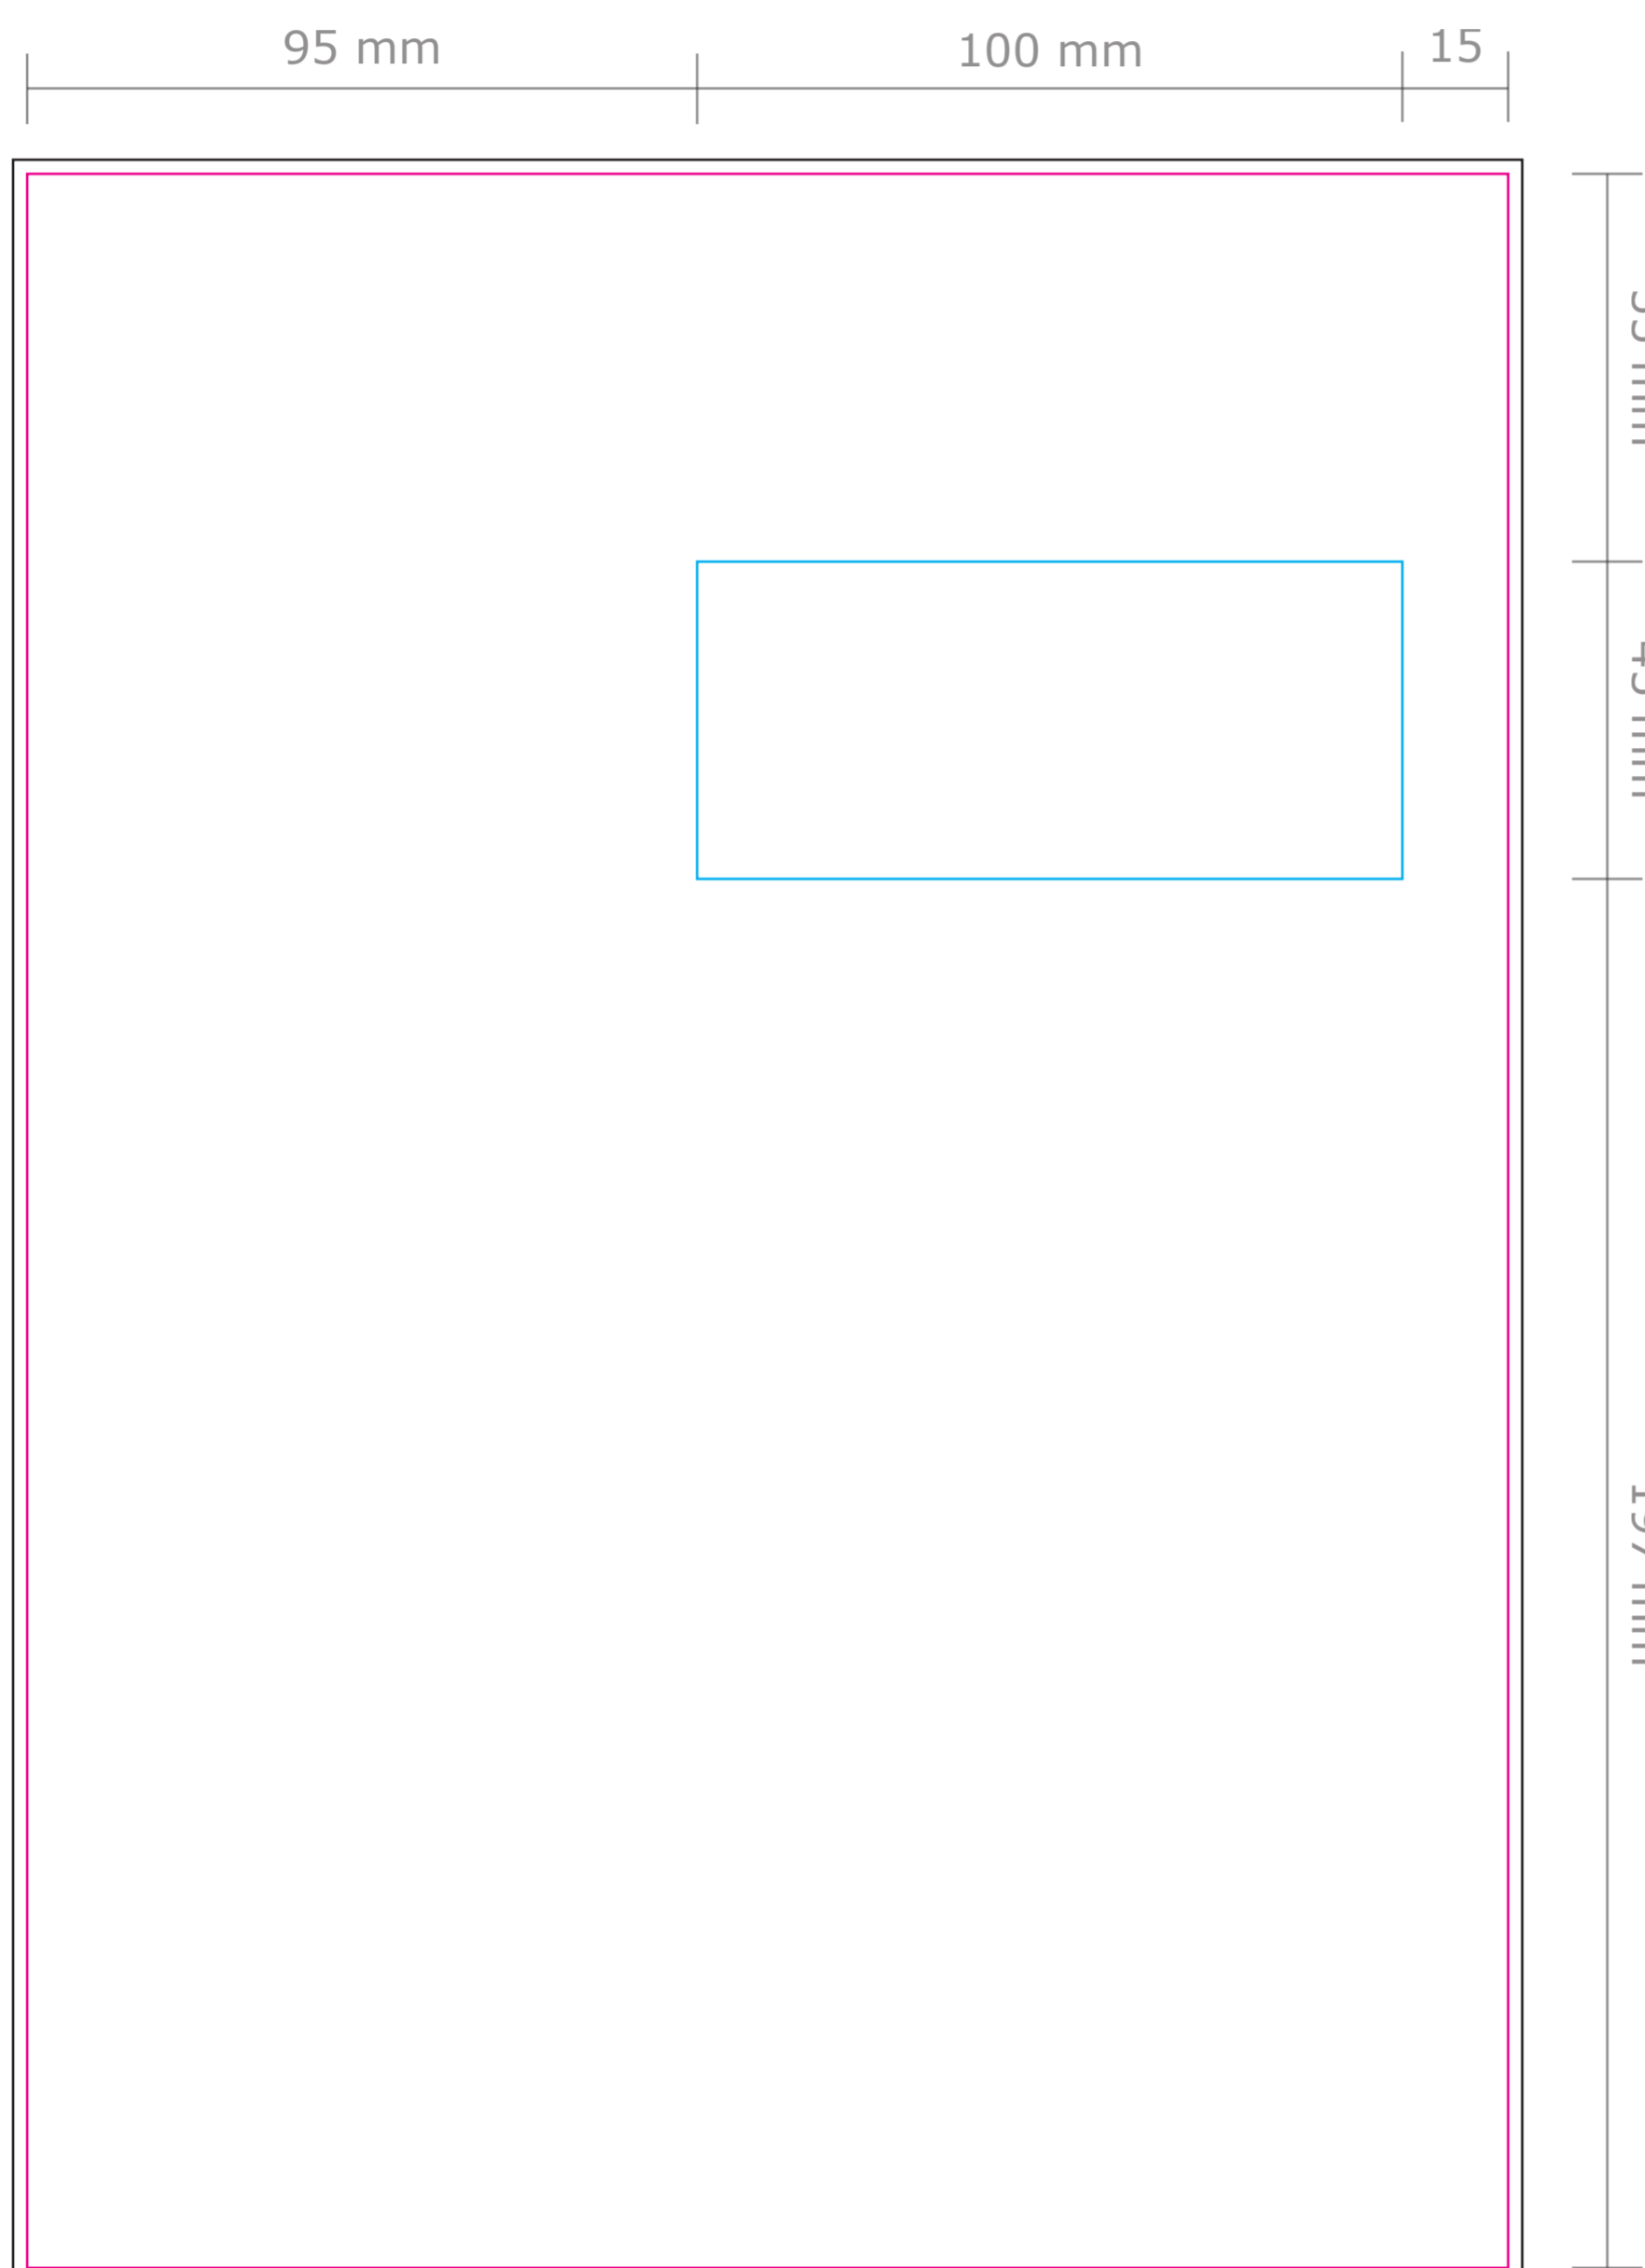

**Product:** Rapportomslag  
**Formaat:** 210 x 297 mm  
**Venster formaat:** 100 x 45 mm  
**Venster positie:** Rechts

Deze PDF is te  
openen in Illustrator.

- **Snijlijn:** Hier wordt de rapportomslag gesneden. Al het beeld erbuiten valt eraf.
  - **Venster:** Hier komt het venster. Plaats hier geen tekst in. Laat een achtergrondkleur wel doorlopen.
  - **Afloop:** Laat eventuele achtergrondkleuren/afbeeldingen doorlopen tot aan de zwarte lijn.
- Let op:** Plaats tekst minimaal 5 mm vanaf de snijlijn en het venster (veiligheidsmarge).

**Voorplat** (voorzijde)

**Voorplat** (achterzijde)

**Achterplat** (voorzijde)

**Achterplat** (achterzijde)