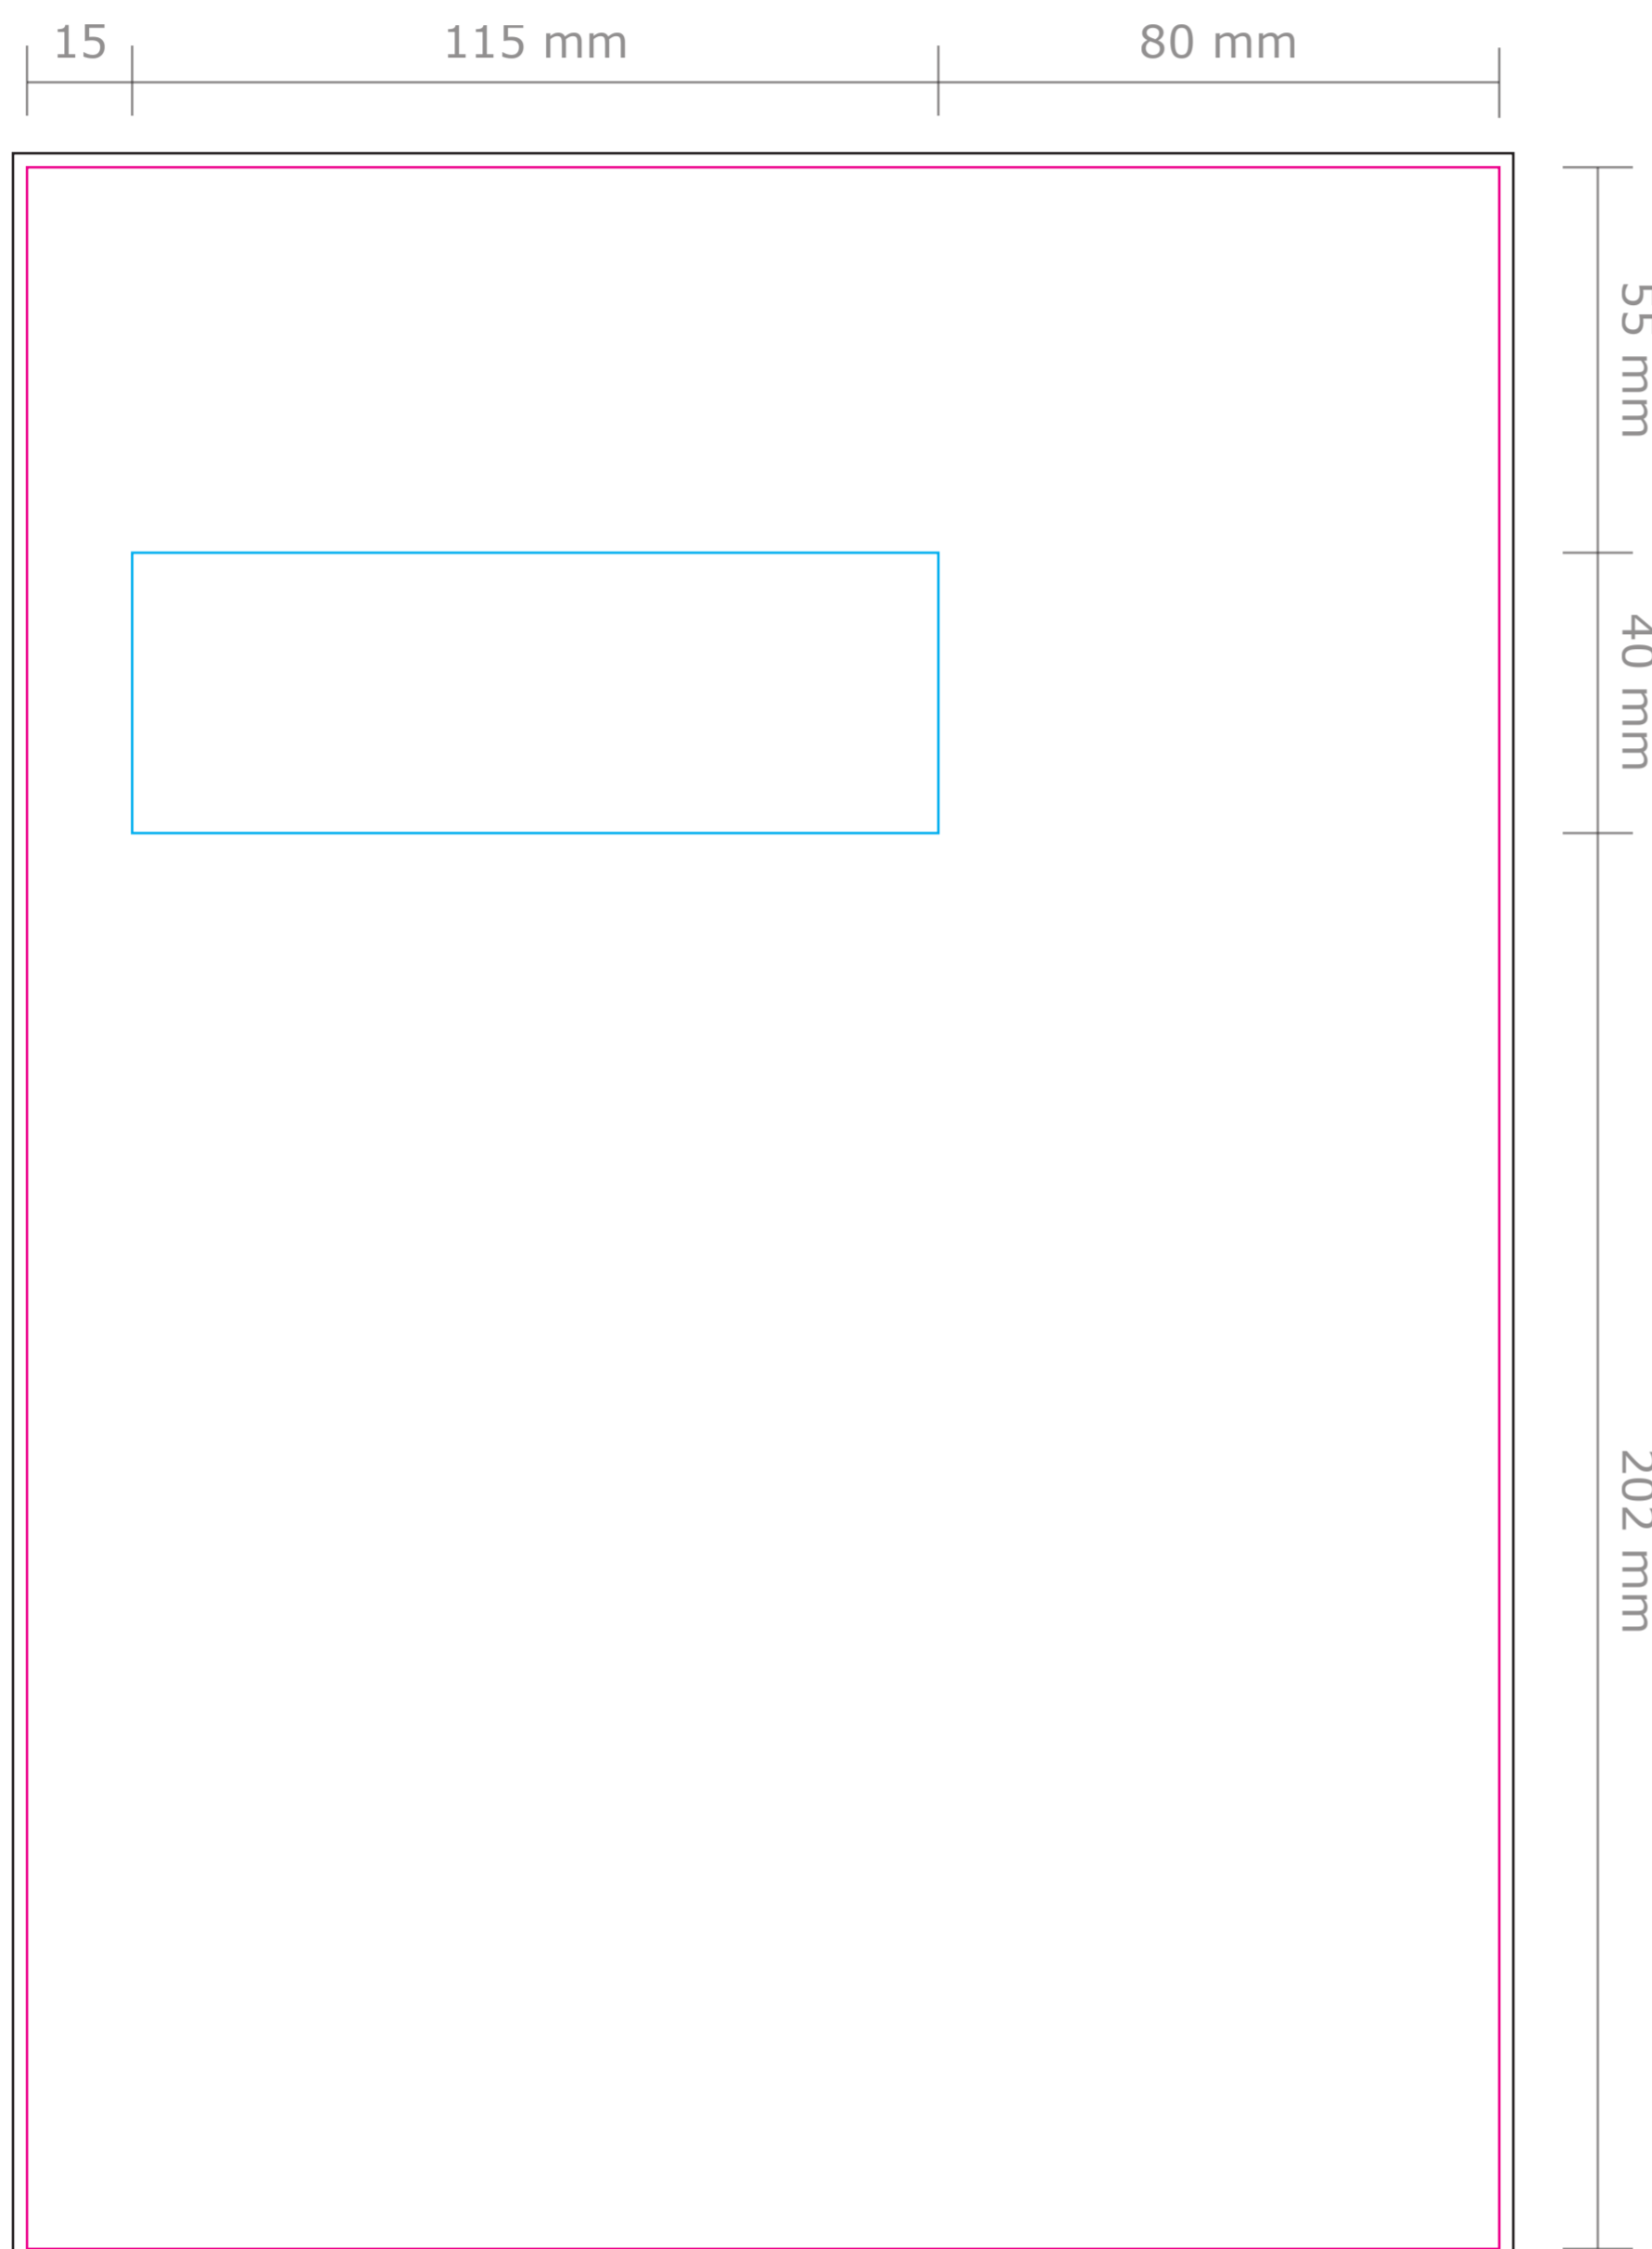

Product: Rapportomslag
Formaat: 210 x 297 mm
Venster formaat: 115 x 40 mm
Venster positie: Links

Deze PDF is te
openen in Illustrator.

- **Snijlijn:** Hier wordt de rapportomslag gesneden. Al het beeld erbuiten valt eraf.
 - **Venster:** Hier komt het venster. Plaats hier geen tekst in. Laat een achtergrondkleur wel doorlopen.
 - **Afloop:** Laat eventuele achtergrondkleuren/afbeeldingen doorlopen tot aan de zwarte lijn.
- Let op:** Plaats tekst minimaal 5 mm vanaf de snijlijn en het venster (veiligheidsmarge).

Voorplat (voorzijde)

Voorplat (achterzijde)

Achterplat (voorzijde)

Achterplat (achterzijde)