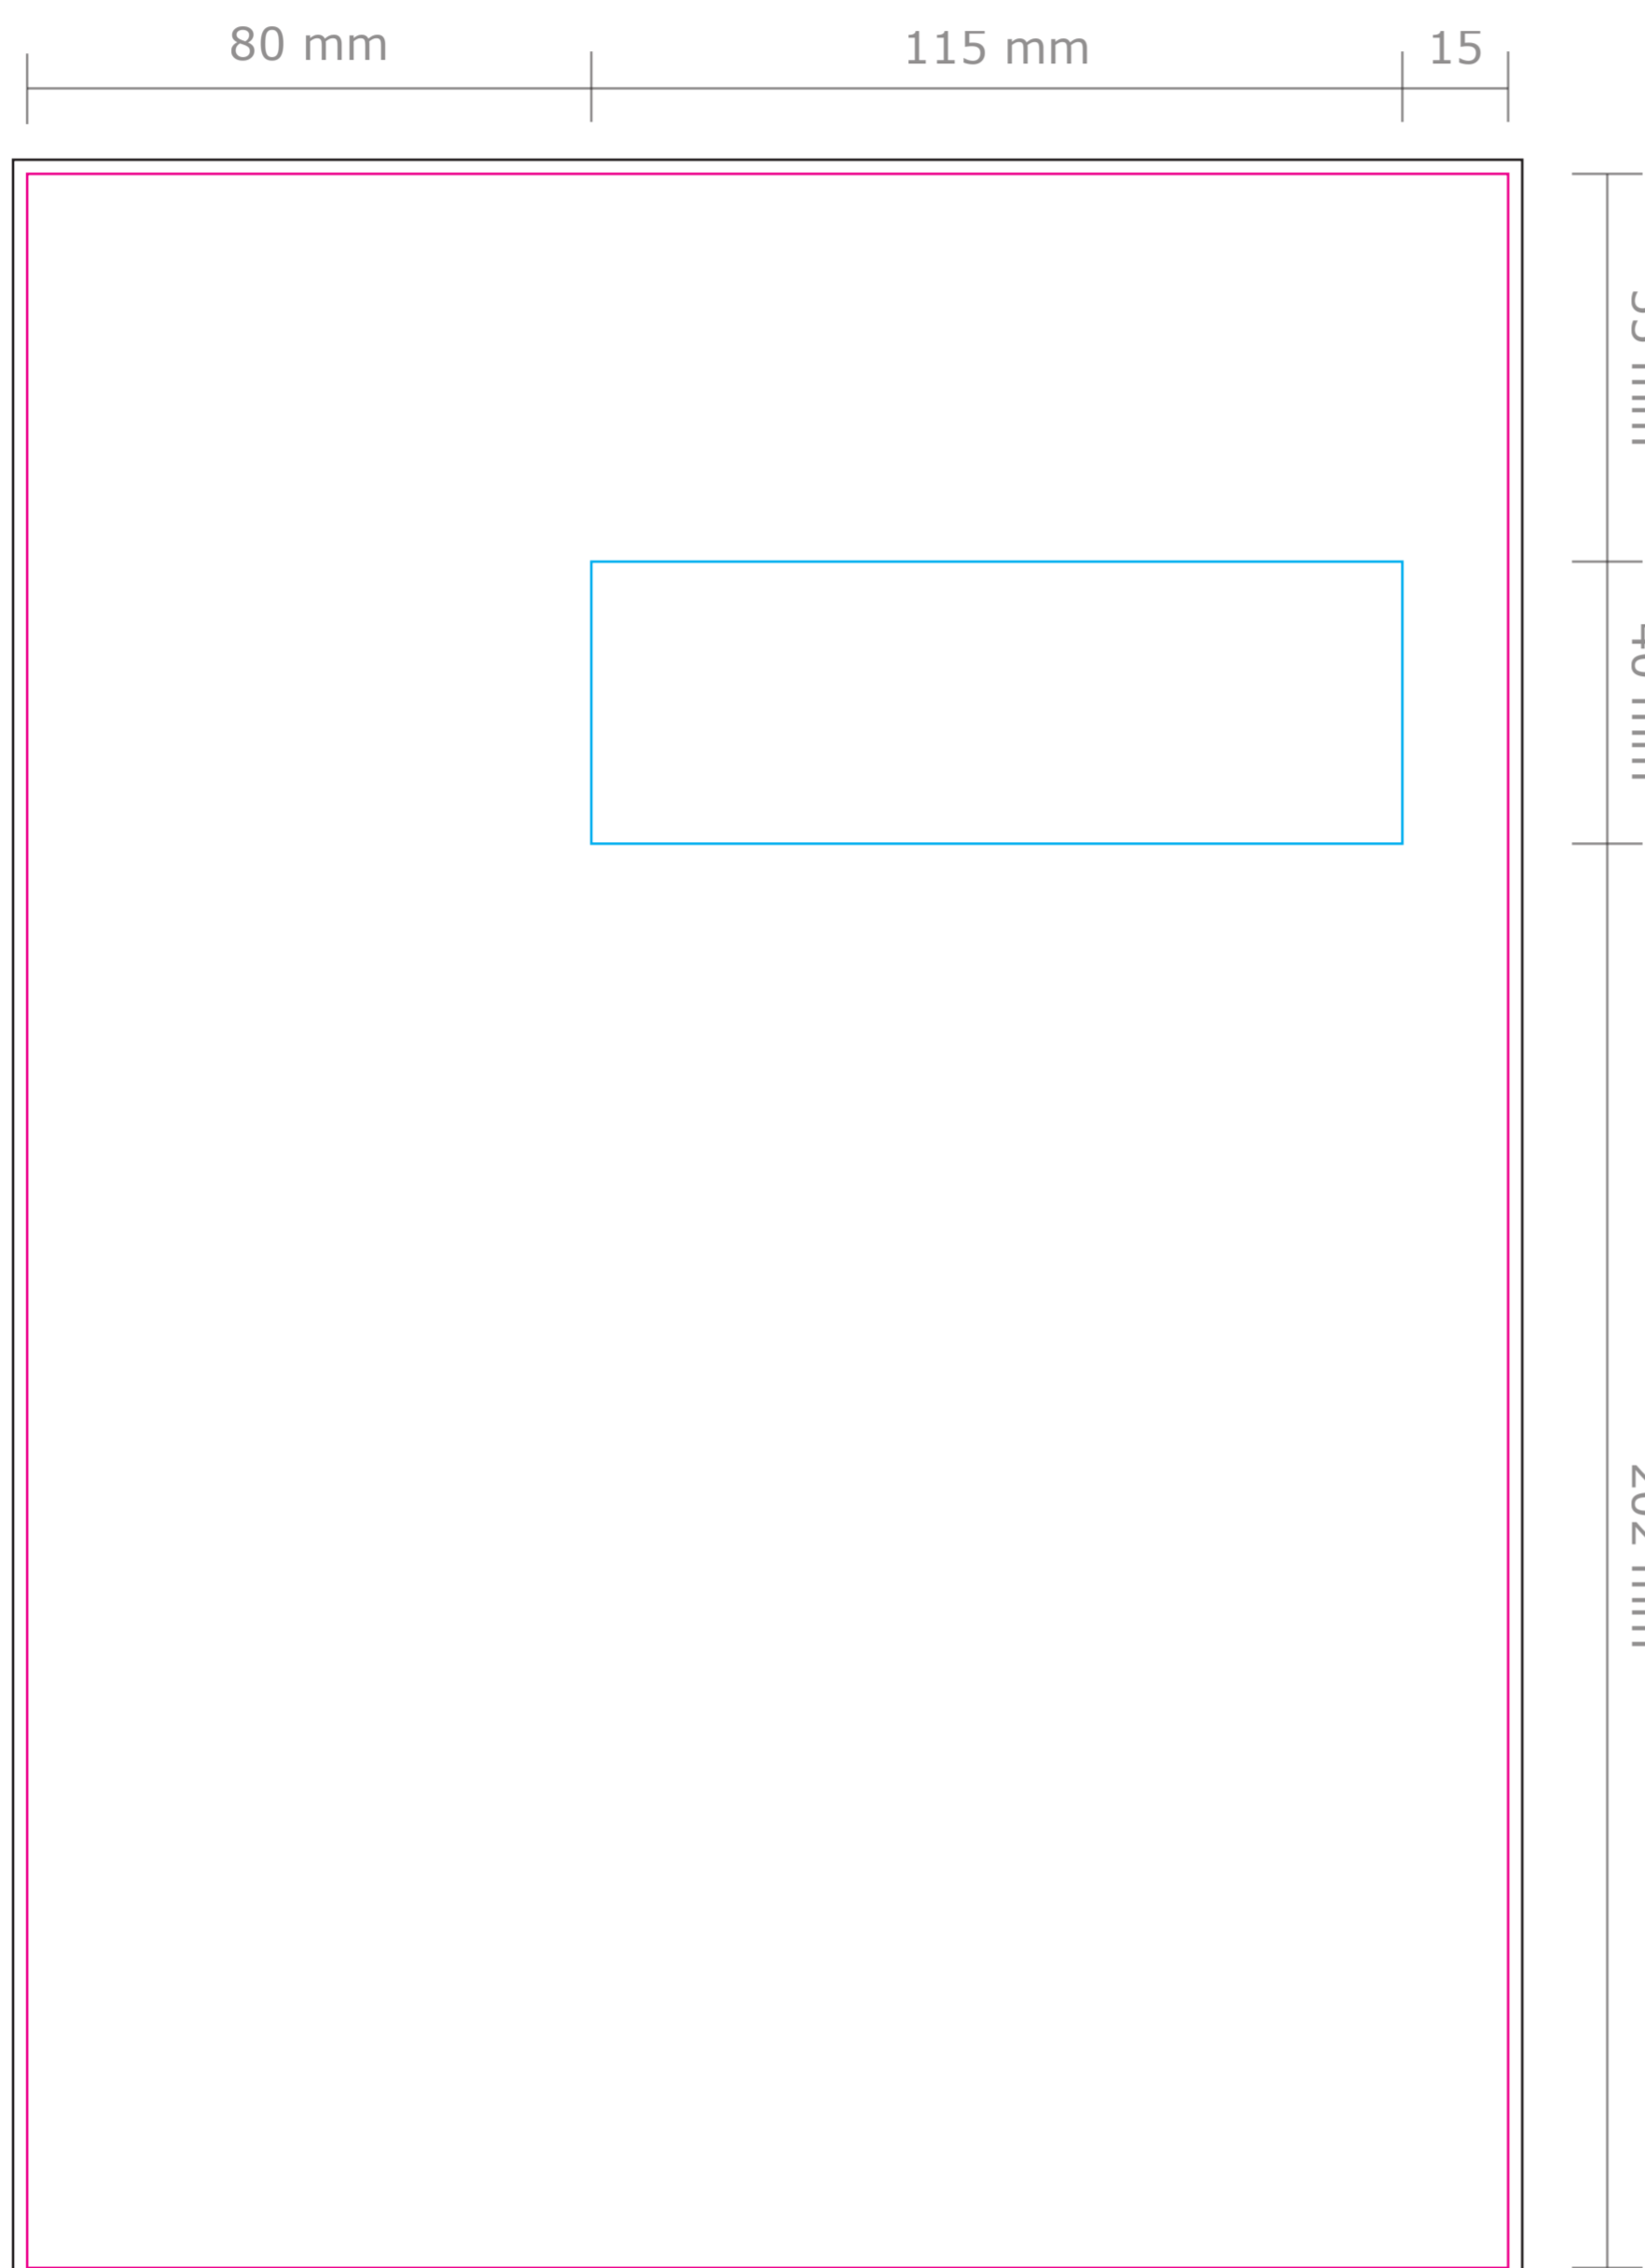

Product: Rapportomslag
Formaat: 210 x 297 mm
Venster formaat: 115 x 40 mm
Venster positie: Rechts

Deze PDF is te
openen in Illustrator.

- **Snijlijn:** Hier wordt de rapportomslag gesneden. Al het beeld erbuiten valt eraf.
 - **Venster:** Hier komt het venster. Plaats hier geen tekst in. Laat een achtergrondkleur wel doorlopen.
 - **Afloop:** Laat eventuele achtergrondkleuren/afbeeldingen doorlopen tot aan de zwarte lijn.
- Let op:** Plaats tekst minimaal 5 mm vanaf de snijlijn en het venster (veiligheidsmarge).

Voorplat (voorzijde)

Voorplat (achterzijde)

Achterplat (voorzijde)

Achterplat (achterzijde)