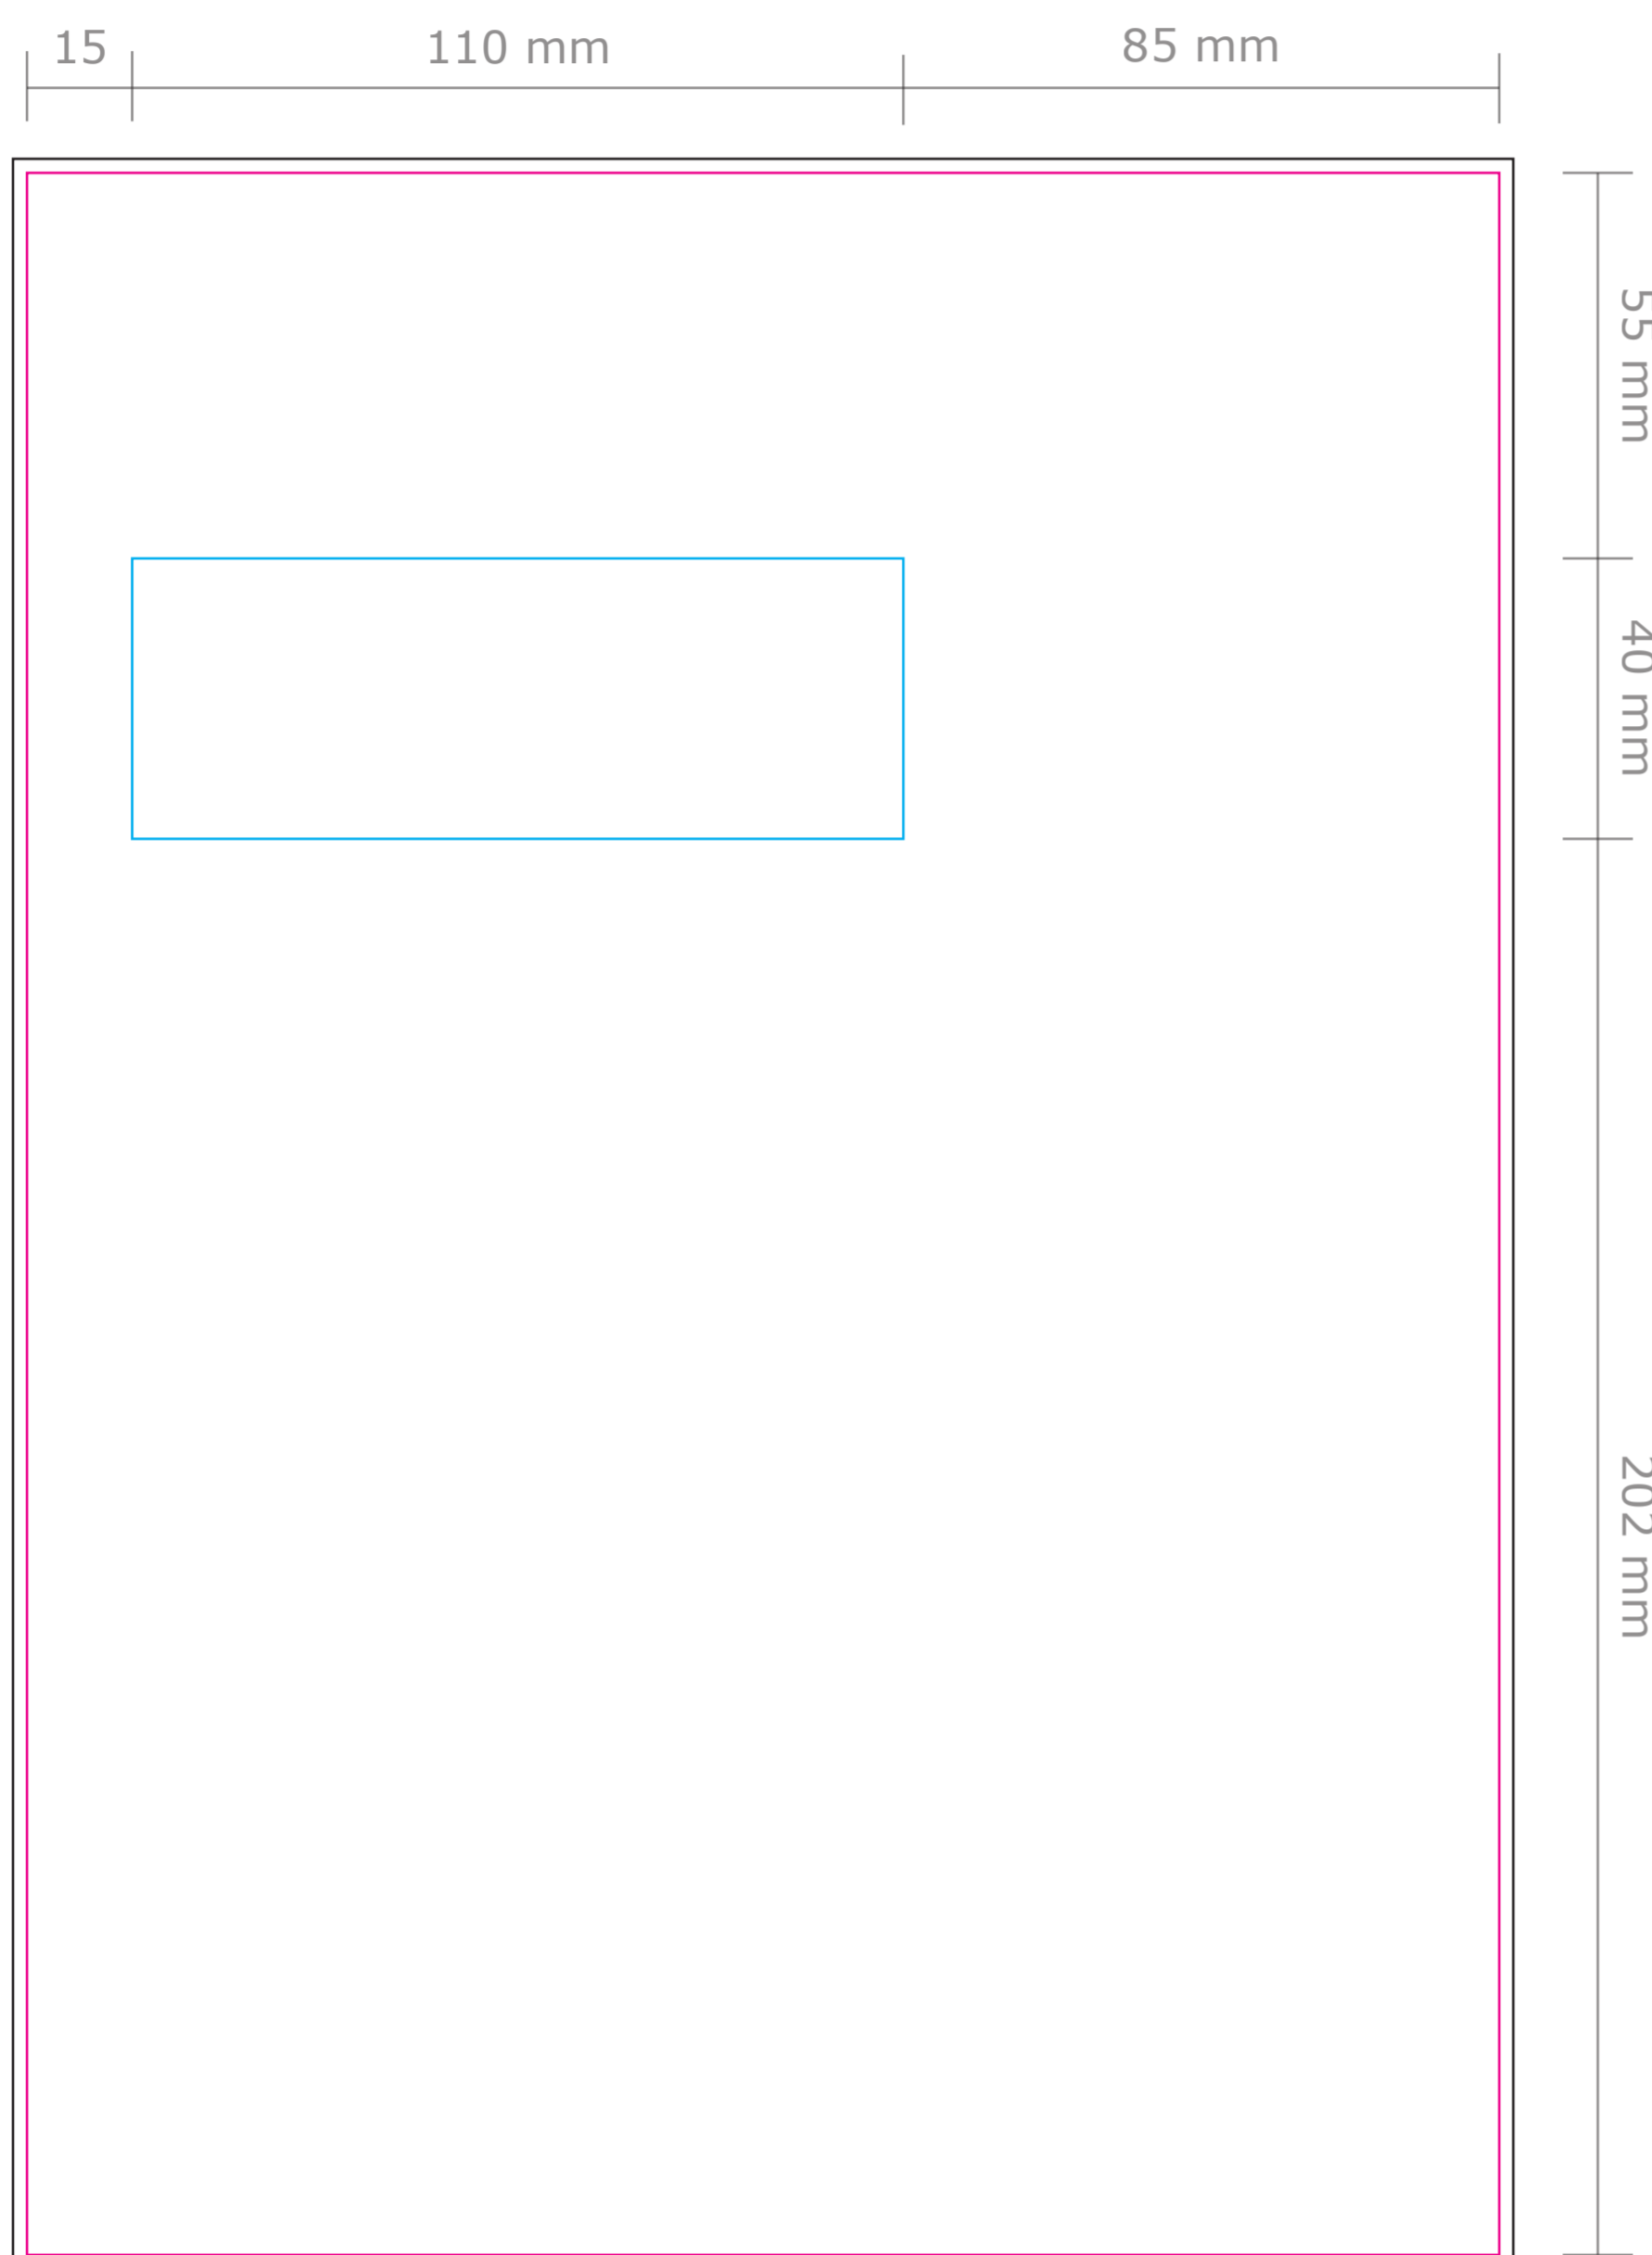

Product: Rapportomslag
Formaat: 210 x 297 mm
Venster formaat: 110 x 40 mm
Venster positie: Links

Deze PDF is te
openen in Illustrator.

- **Snijlijn:** Hier wordt de rapportomslag gesneden. Al het beeld erbuiten valt eraf.
 - **Venster:** Hier komt het venster. Plaats hier geen tekst in. Laat een achtergrondkleur wel doorlopen.
 - **Afloop:** Laat eventuele achtergrondkleuren/afbeeldingen doorlopen tot aan de zwarte lijn.
- Let op:** Plaats tekst minimaal 5 mm vanaf de snijlijn en het venster (veiligheidsmarge).

Voorplat (voorzijde)

Voorplat (achterzijde)

Achterplat (voorzijde)

Achterplat (achterzijde)