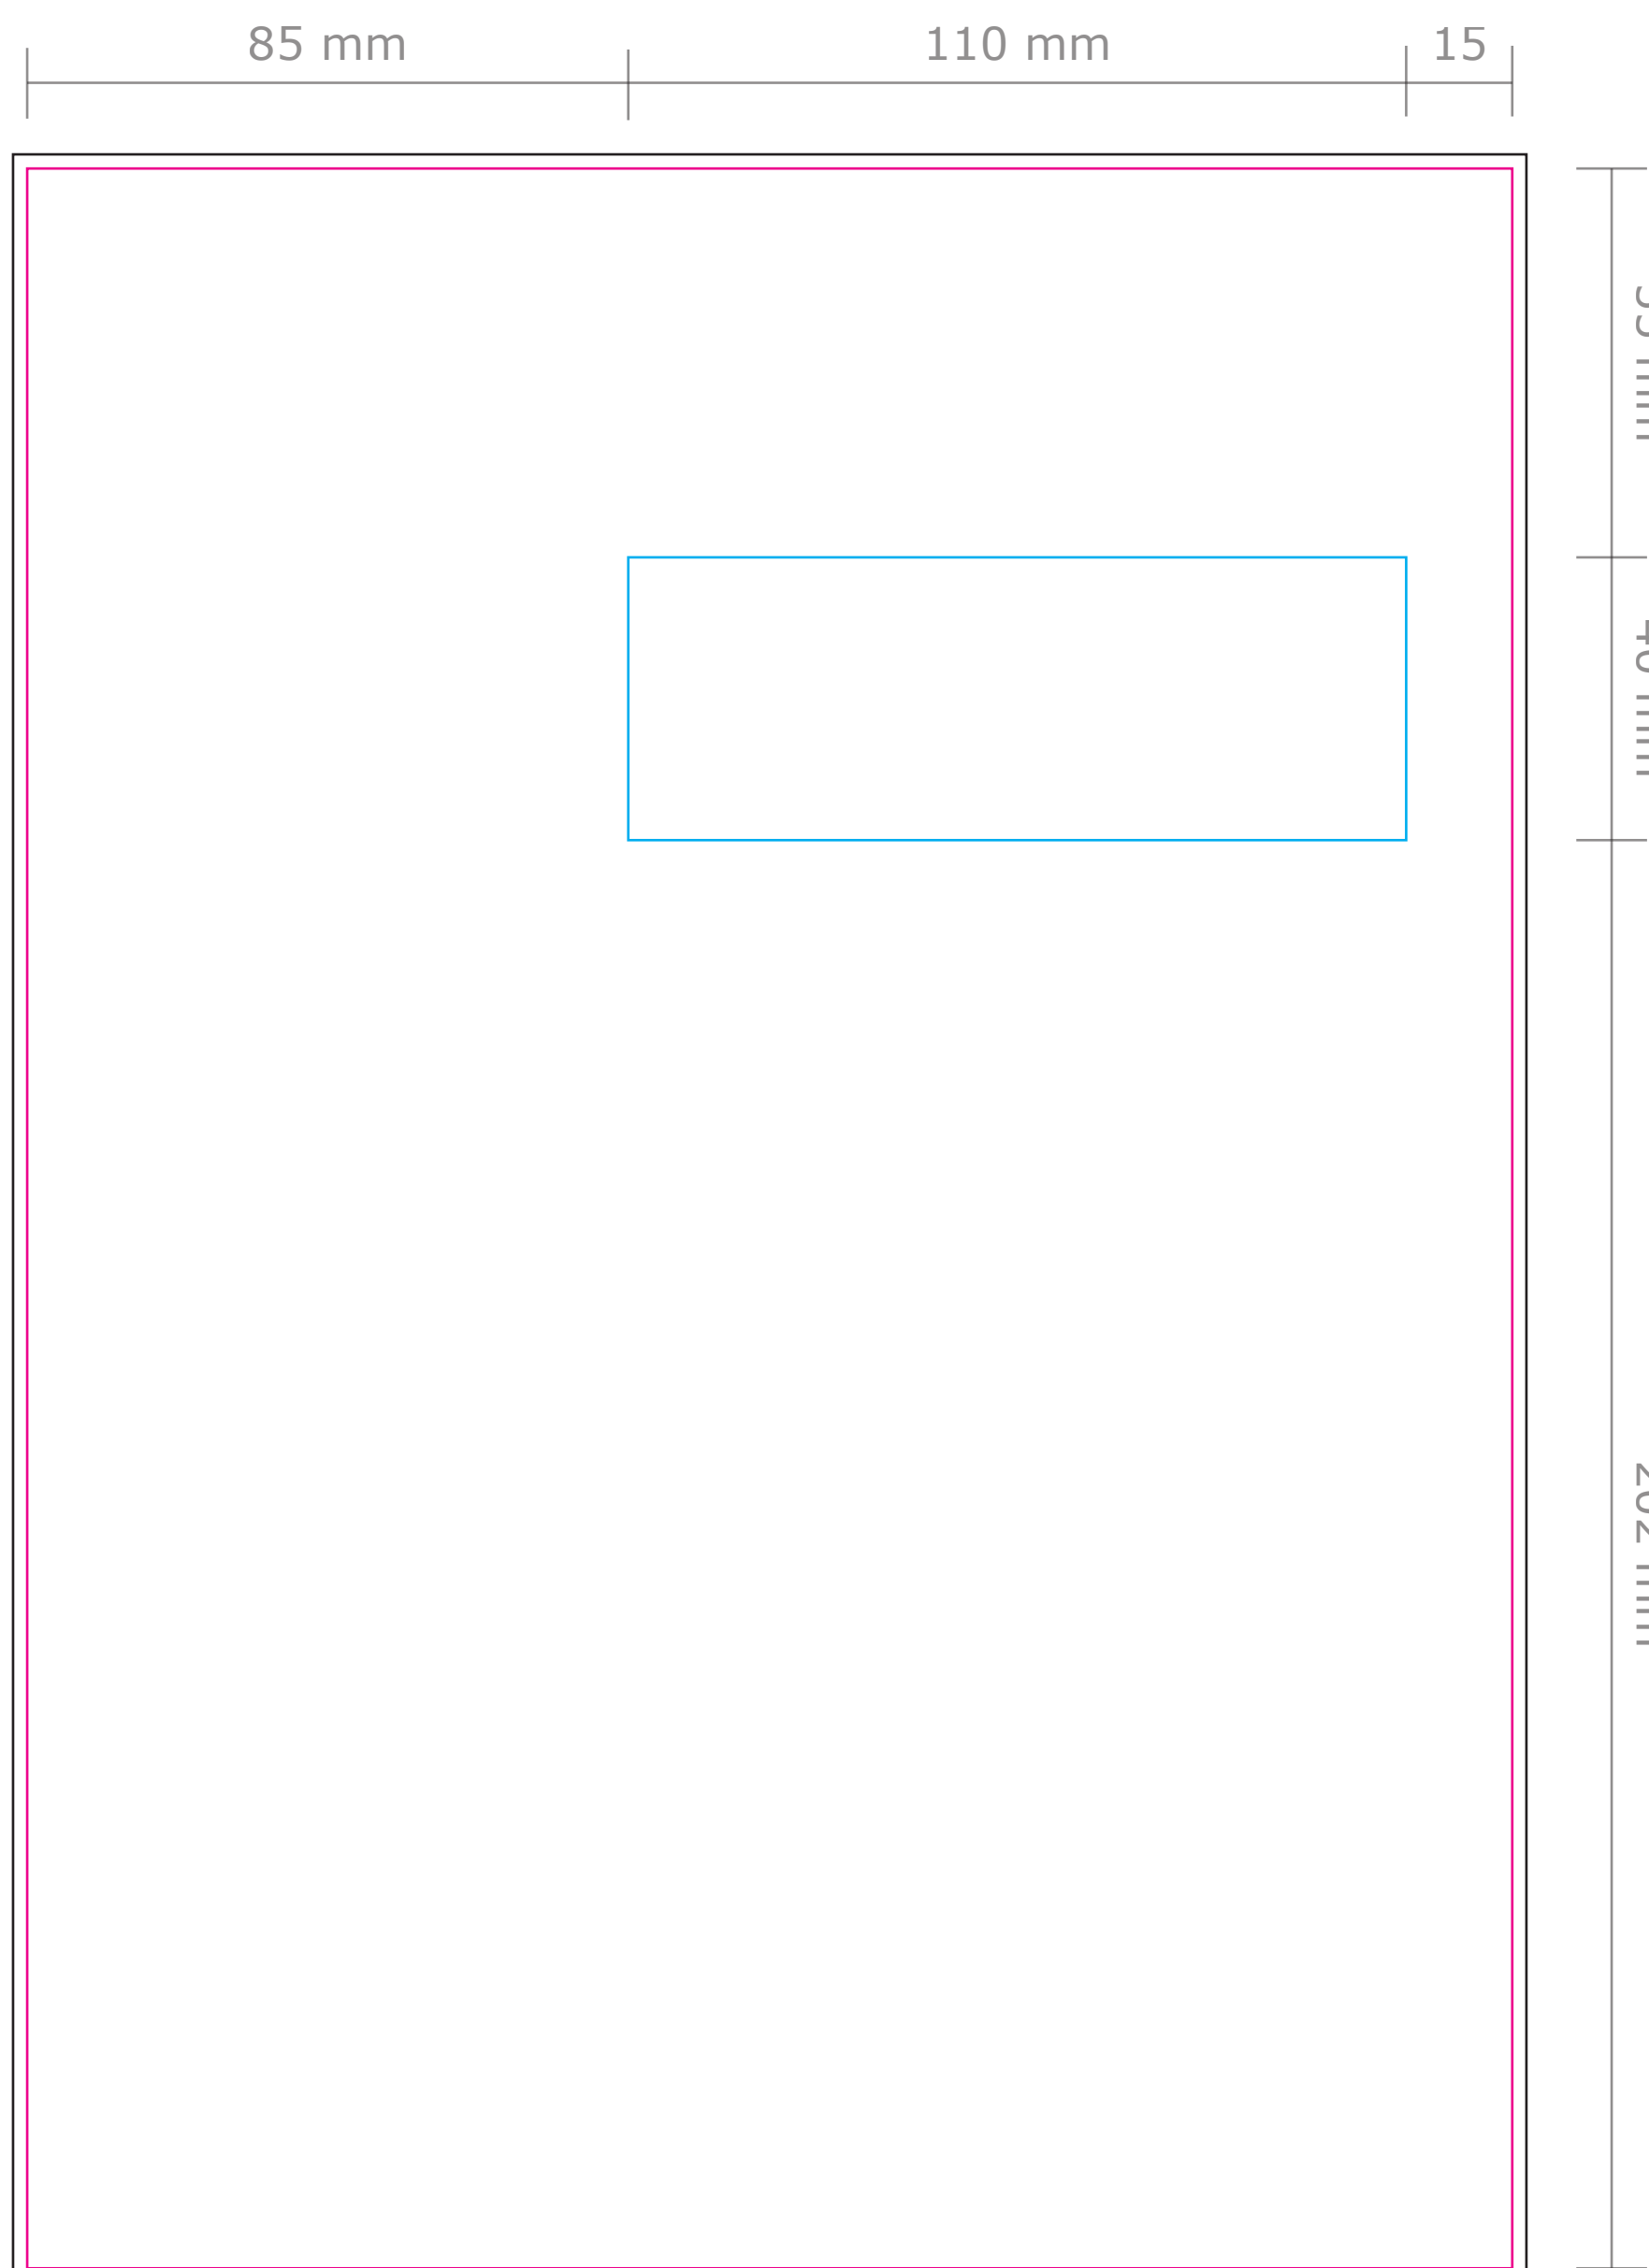

Product: Rapportomslag
Formaat: 210 x 297 mm
Venster formaat: 110 x 40 mm
Venster positie: Rechts

Deze PDF is te
openen in Illustrator.

- **Snijlijn:** Hier wordt de rapportomslag gesneden. Al het beeld erbuiten valt eraf.
 - **Venster:** Hier komt het venster. Plaats hier geen tekst in. Laat een achtergrondkleur wel doorlopen.
 - **Afloop:** Laat eventuele achtergrondkleuren/afbeeldingen doorlopen tot aan de zwarte lijn.
- Let op:** Plaats tekst minimaal 5 mm vanaf de snijlijn en het venster (veiligheidsmarge).

Voorplat (voorzijde)

Voorplat (achterzijde)

Achterplat (voorzijde)

Achterplat (achterzijde)