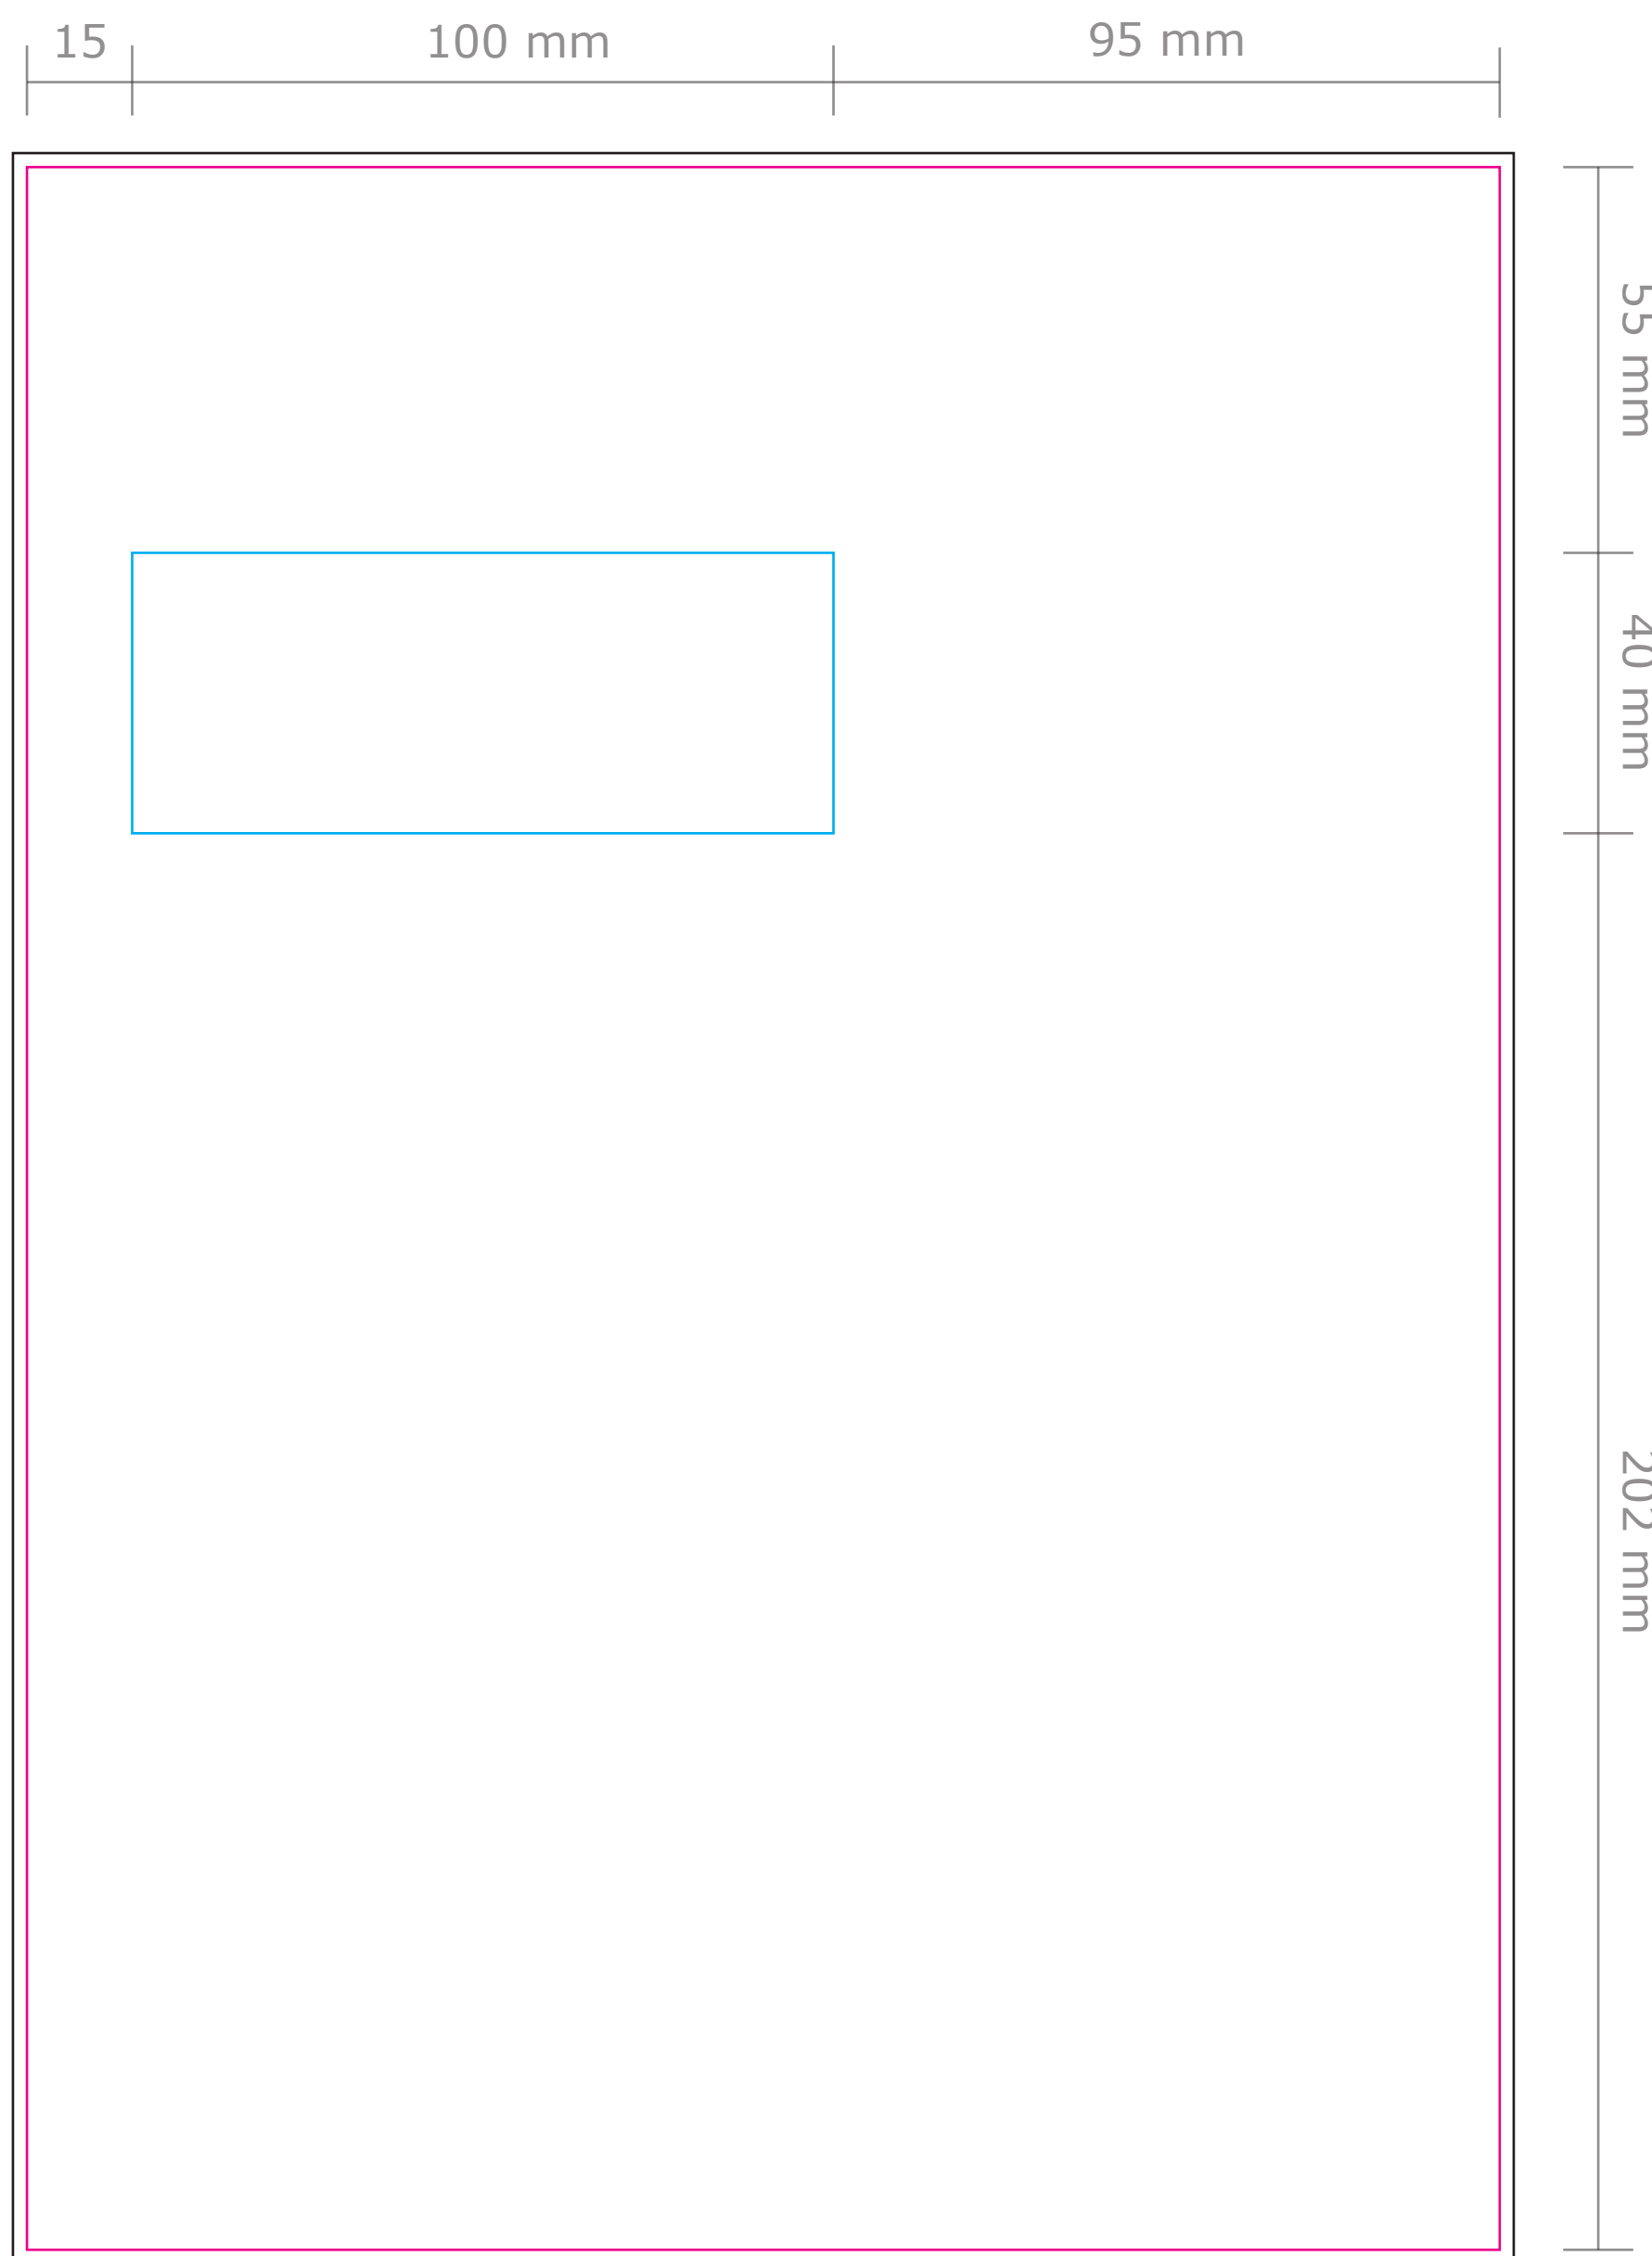

**Product:** Rapportomslag  
**Formaat:** 210 x 297 mm  
**Venster formaat:** 100 x 40 mm  
**Venster positie:** Links

Deze PDF is te  
openen in Illustrator.

- **Snijlijn:** Hier wordt de rapportomslag gesneden. Al het beeld erbuiten valt eraf.
  - **Venster:** Hier komt het venster. Plaats hier geen tekst in. Laat een achtergrondkleur wel doorlopen.
  - **Afloop:** Laat eventuele achtergrondkleuren/afbeeldingen doorlopen tot aan de zwarte lijn.
- Let op:** Plaats tekst minimaal 5 mm vanaf de snijlijn en het venster (veiligheidsmarge).

**Voorplat** (voorzijde)

**Voorplat** (achterzijde)

**Achterplat** (voorzijde)

**Achterplat** (achterzijde)