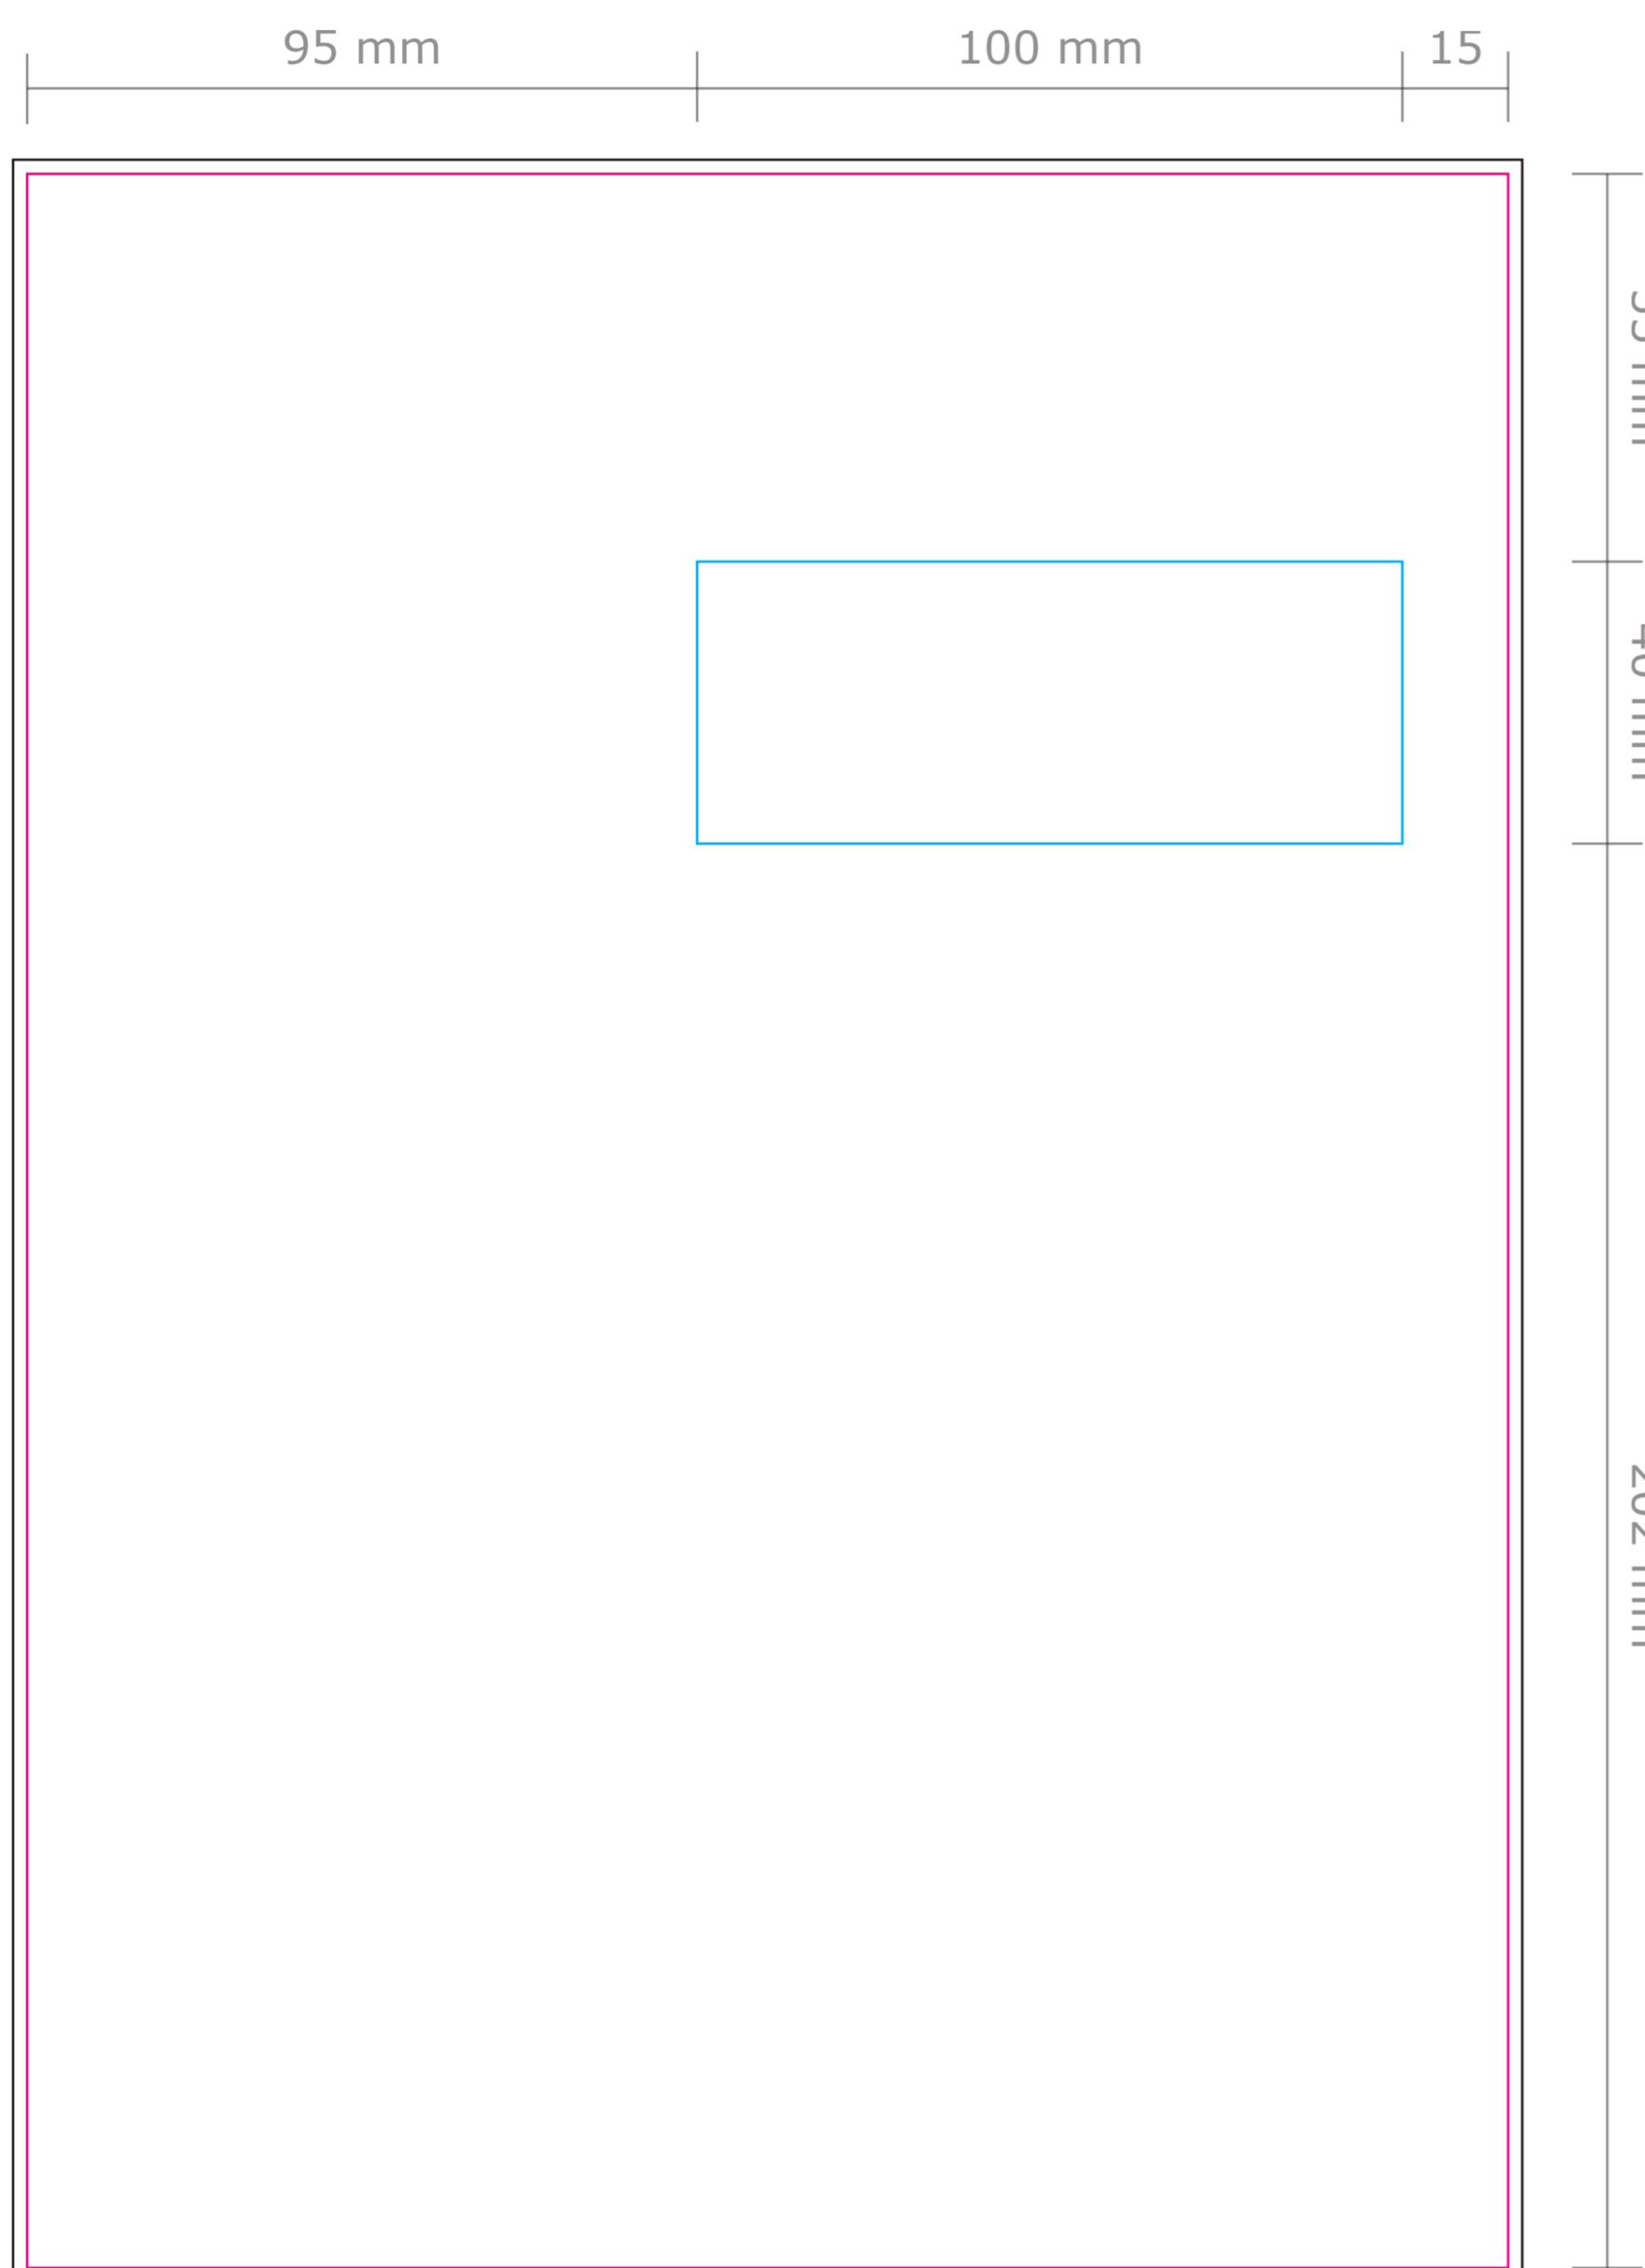

**Product:** Rapportomslag  
**Formaat:** 210 x 297 mm  
**Venster formaat:** 100 x 40 mm  
**Venster positie:** Rechts

Deze PDF is te  
openen in Illustrator.

- **Snijlijn:** Hier wordt de rapportomslag gesneden. Al het beeld erbuiten valt eraf.
  - **Venster:** Hier komt het venster. Plaats hier geen tekst in. Laat een achtergrondkleur wel doorlopen.
  - **Afloop:** Laat eventuele achtergrondkleuren/afbeeldingen doorlopen tot aan de zwarte lijn.
- Let op:** Plaats tekst minimaal 5 mm vanaf de snijlijn en het venster (veiligheidsmarge).

**Voorplat** (voorzijde)

**Voorplat** (achterzijde)

**Achterplat** (voorzijde)

**Achterplat** (achterzijde)