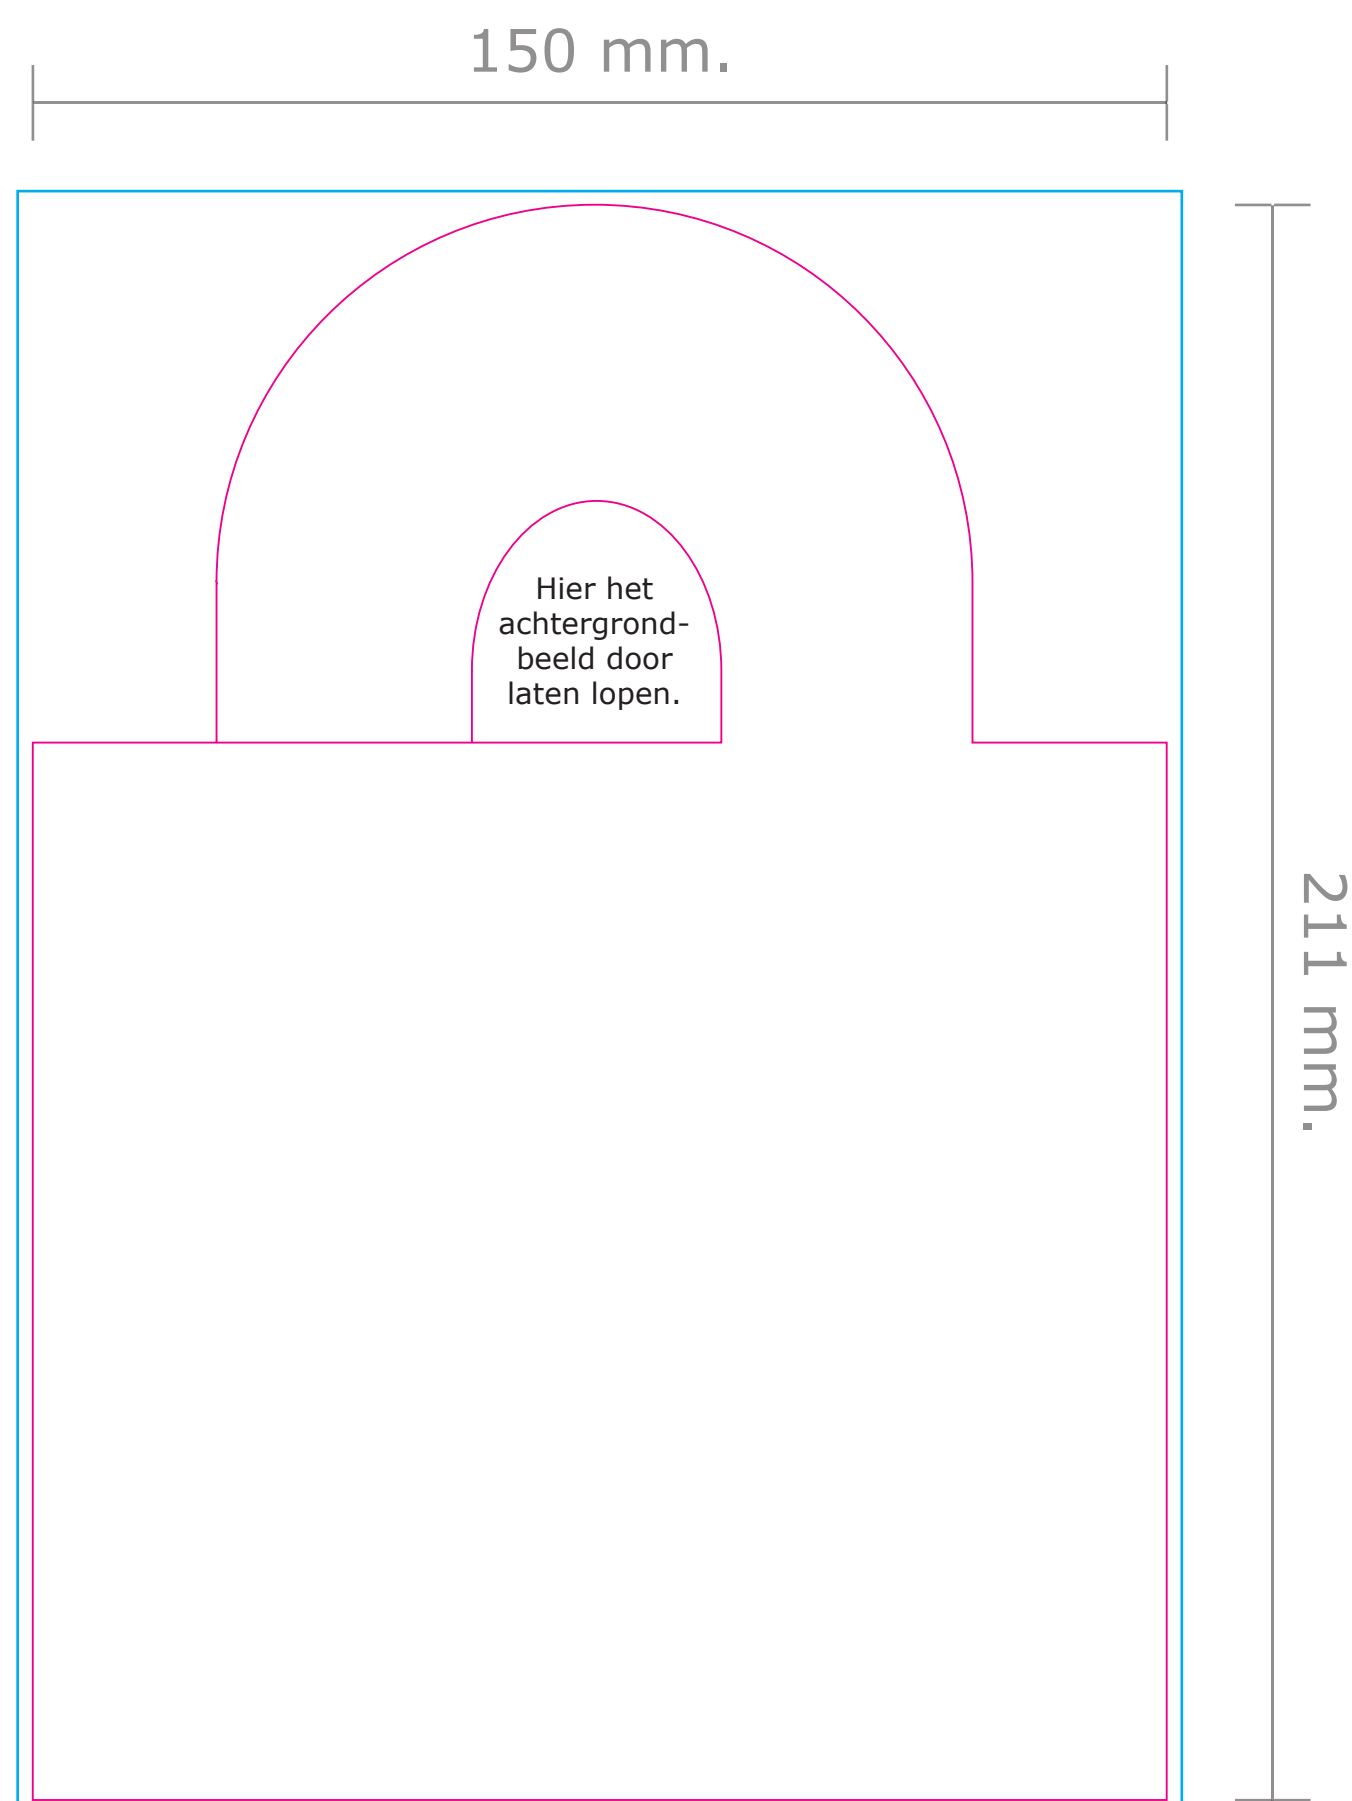

Product: Slot Ansichtkaart
Formaat: 150 x 211 mm.

Deze PDF is te
openen in Illustrator.

- **Stanslijn:** Hier wordt de slot Ansichtkaart gestanst. Al het beeld buiten de stansvorm wordt eraf gesneden.
- **Afloop:** Laat eventuele achtergrondkleuren/afbeeldingen doorlopen tot aan de blauwe lijn.

Let op: Plaats tekst minimaal 5 mm. vanaf de stanslijn (veiligheidsmarge).

Voorkant

Achterkant

De template is al gespiegeld.

U bepaalt zelf de positie voor de
lijntjes, postzegelplek en teksten.
Een ontwerp kan natuurlijk ook.

TIP

De achterzijde van de Ansichtkaart is goed te beschrijven met potlood, pen en stift.