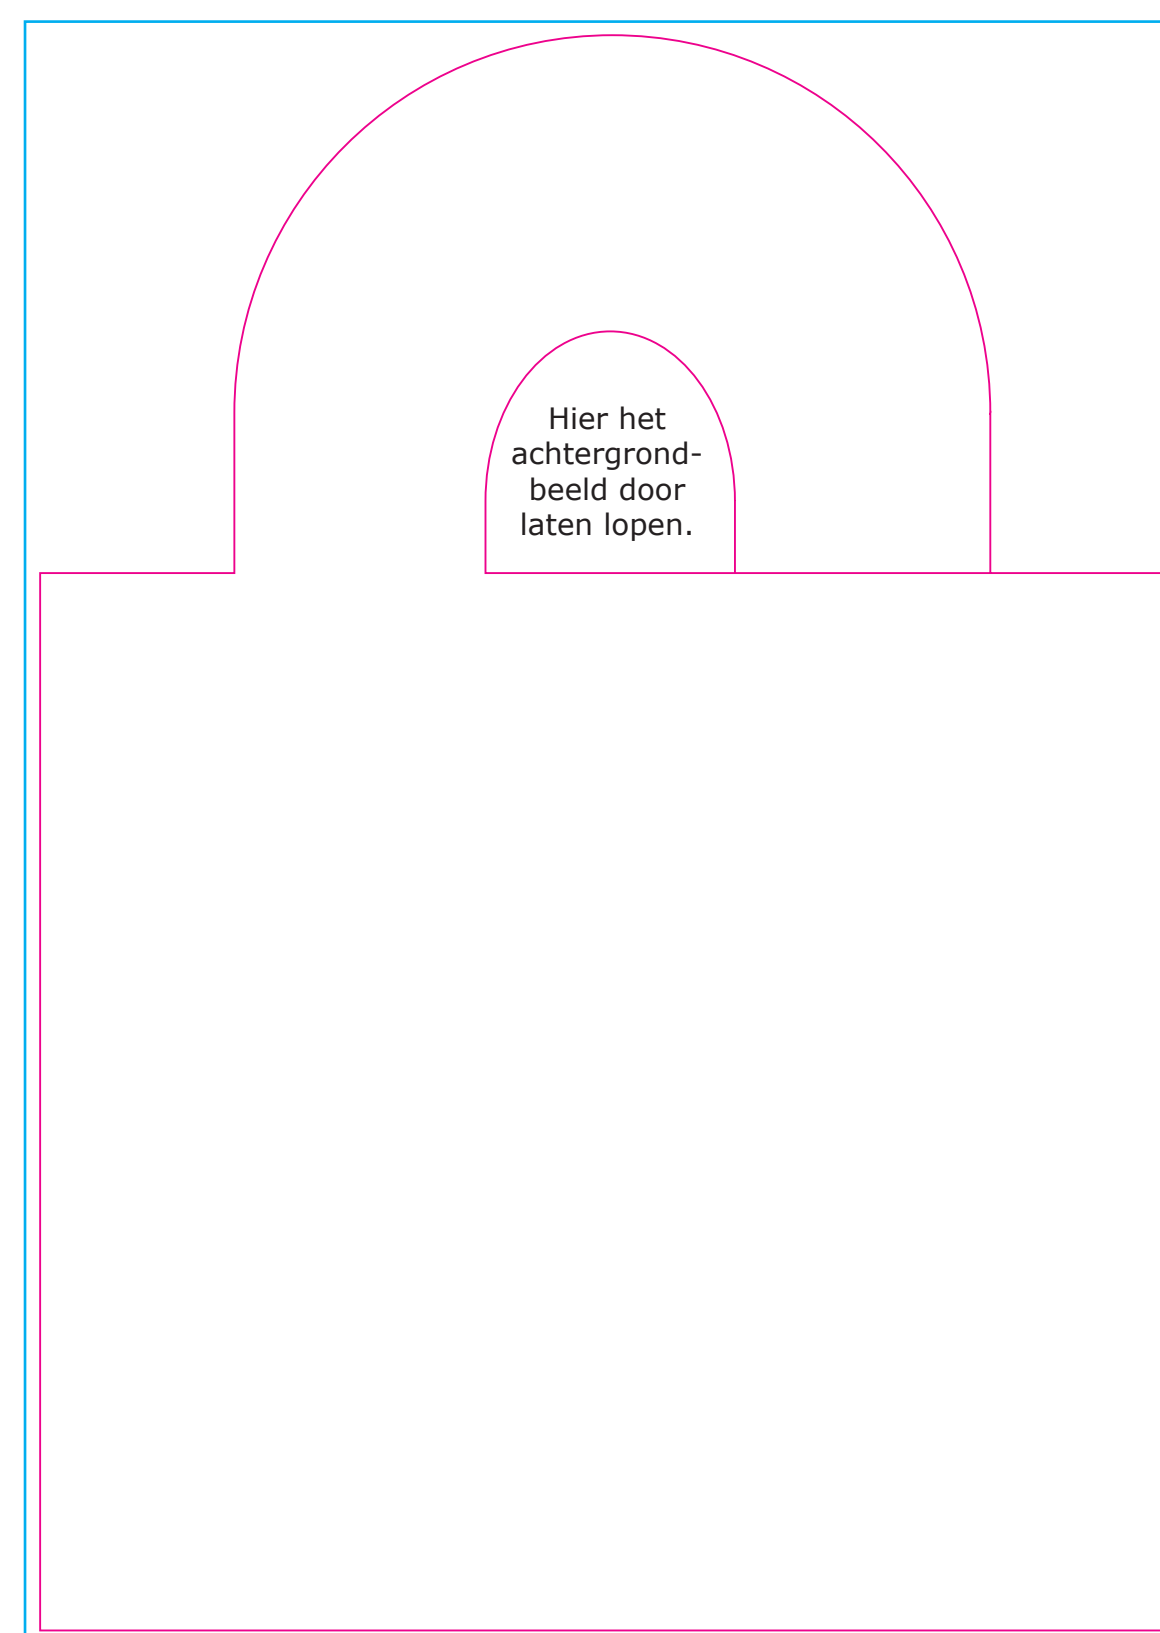

Product: Slot Ansichtkaart
Formaat: 150 x 211 mm.

Deze PDF is te
openen in Illustrator.

- **Stanslijn:** Hier wordt de slot Ansichtkaart gestanst. Al het beeld buiten de stansvorm wordt eraf gesneden.
- **Afloop:** Laat eventuele achtergrondkleuren/afbeeldingen doorlopen tot aan de blauwe lijn.

Let op: Plaats tekst minimaal 5 mm. vanaf de stanslijn (veiligheidsmarge).

Voorkant

Achterkant

De template is al gespiegeld.

U bepaalt zelf de positie voor de
lijntjes, postzegelplek en teksten.
Een ontwerp kan natuurlijk ook.

TIP

De achterzijde van de Ansichtkaart is goed te beschrijven met potlood, pen en stift.