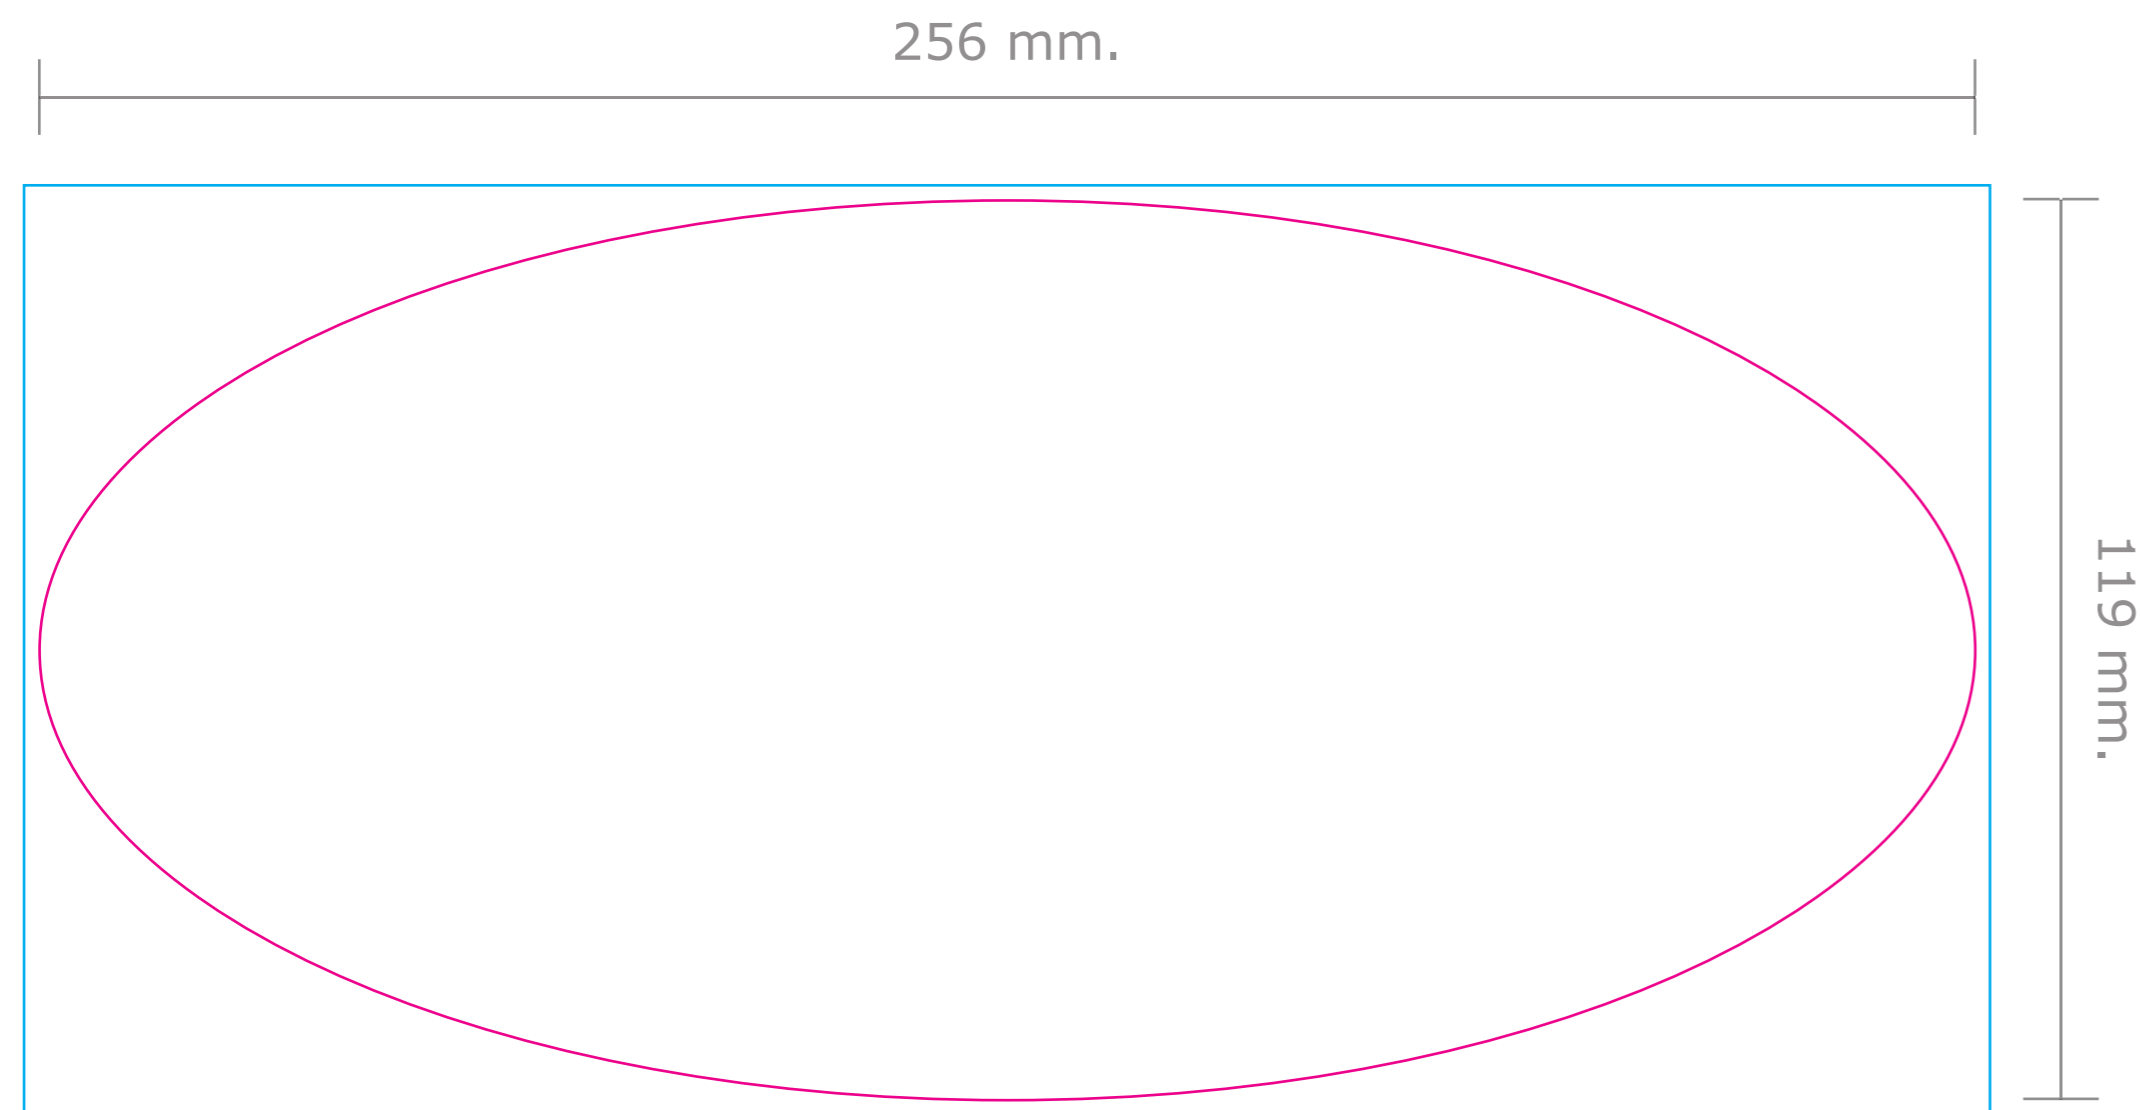

Product: Ovale Ansichtkaart
Formaat: 256 x 119 mm.

Deze PDF is te
openen in Illustrator.

- **Stanslijn:** Hier wordt de ovale Ansichtkaart gestanst. Al het beeld buiten de stansvorm wordt eraf gesneden.
- **Afloop:** Laat eventuele achtergrondkleuren/afbeeldingen doorlopen tot aan de blauwe lijn.

Let op: Plaats tekst minimaal 5 mm. vanaf de stanslijn (veiligheidsmarge).

Voorkant

Achterkant

De template is al gespiegeld.

U bepaalt zelf de positie voor de
lijntjes, postzegelplek en teksten.
Een ontwerp kan natuurlijk ook.

TIP

De achterzijde van de Ansichtkaart is goed te beschrijven met potlood, pen en stift.