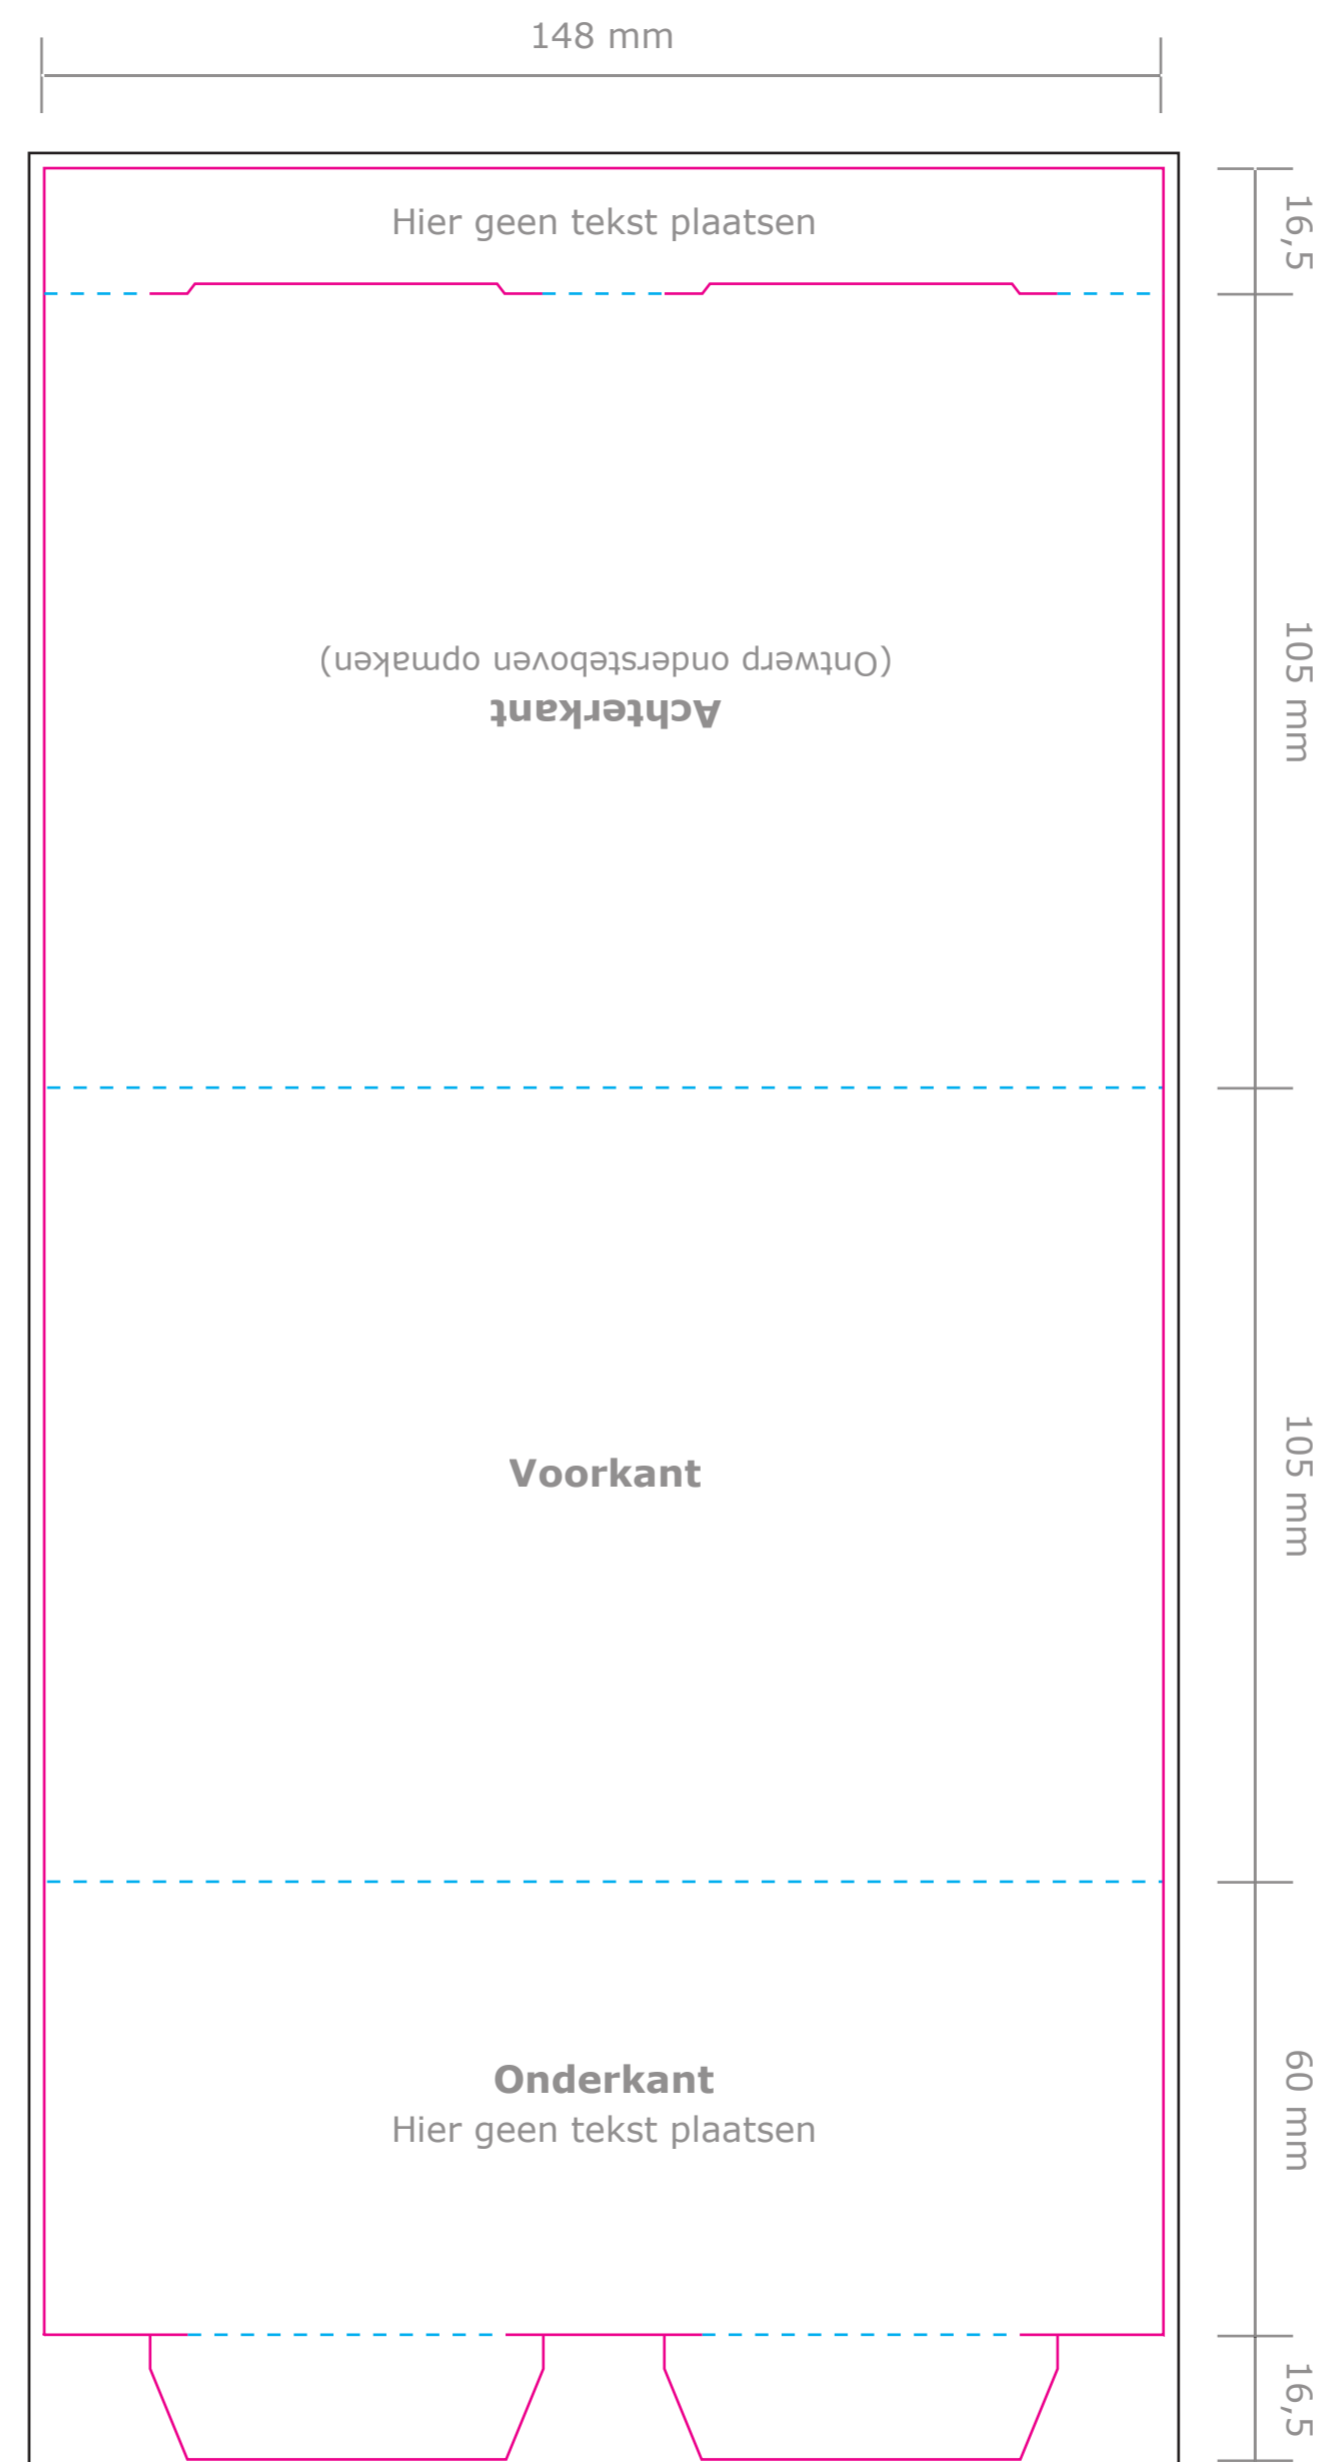

Product: Tentkaart insteek
Formaat open: 148 x 303 mm
Formaat afgewerkt: 148 x 105 mm (A6 liggend)

Deze PDF is te
openen in Illustrator.

— Stanslijn: Hier wordt de tentkaart gestanst. Al het beeld buiten de stanslijn valt eraf.

- - - Rillijnen: Hier wordt de tentkaart gerild.

— Afloop: Laat achtergrondkleuren/beelden doorlopen tot aan de zwarte lijn.

Let op: Plaats tekst minimaal 5 mm. vanaf de stans- en rillijnen (veiligheidsmarge).

Buitenzijde

Binnenzijde

Alleen ontwerpen bij dubbelzijdige bedrukking