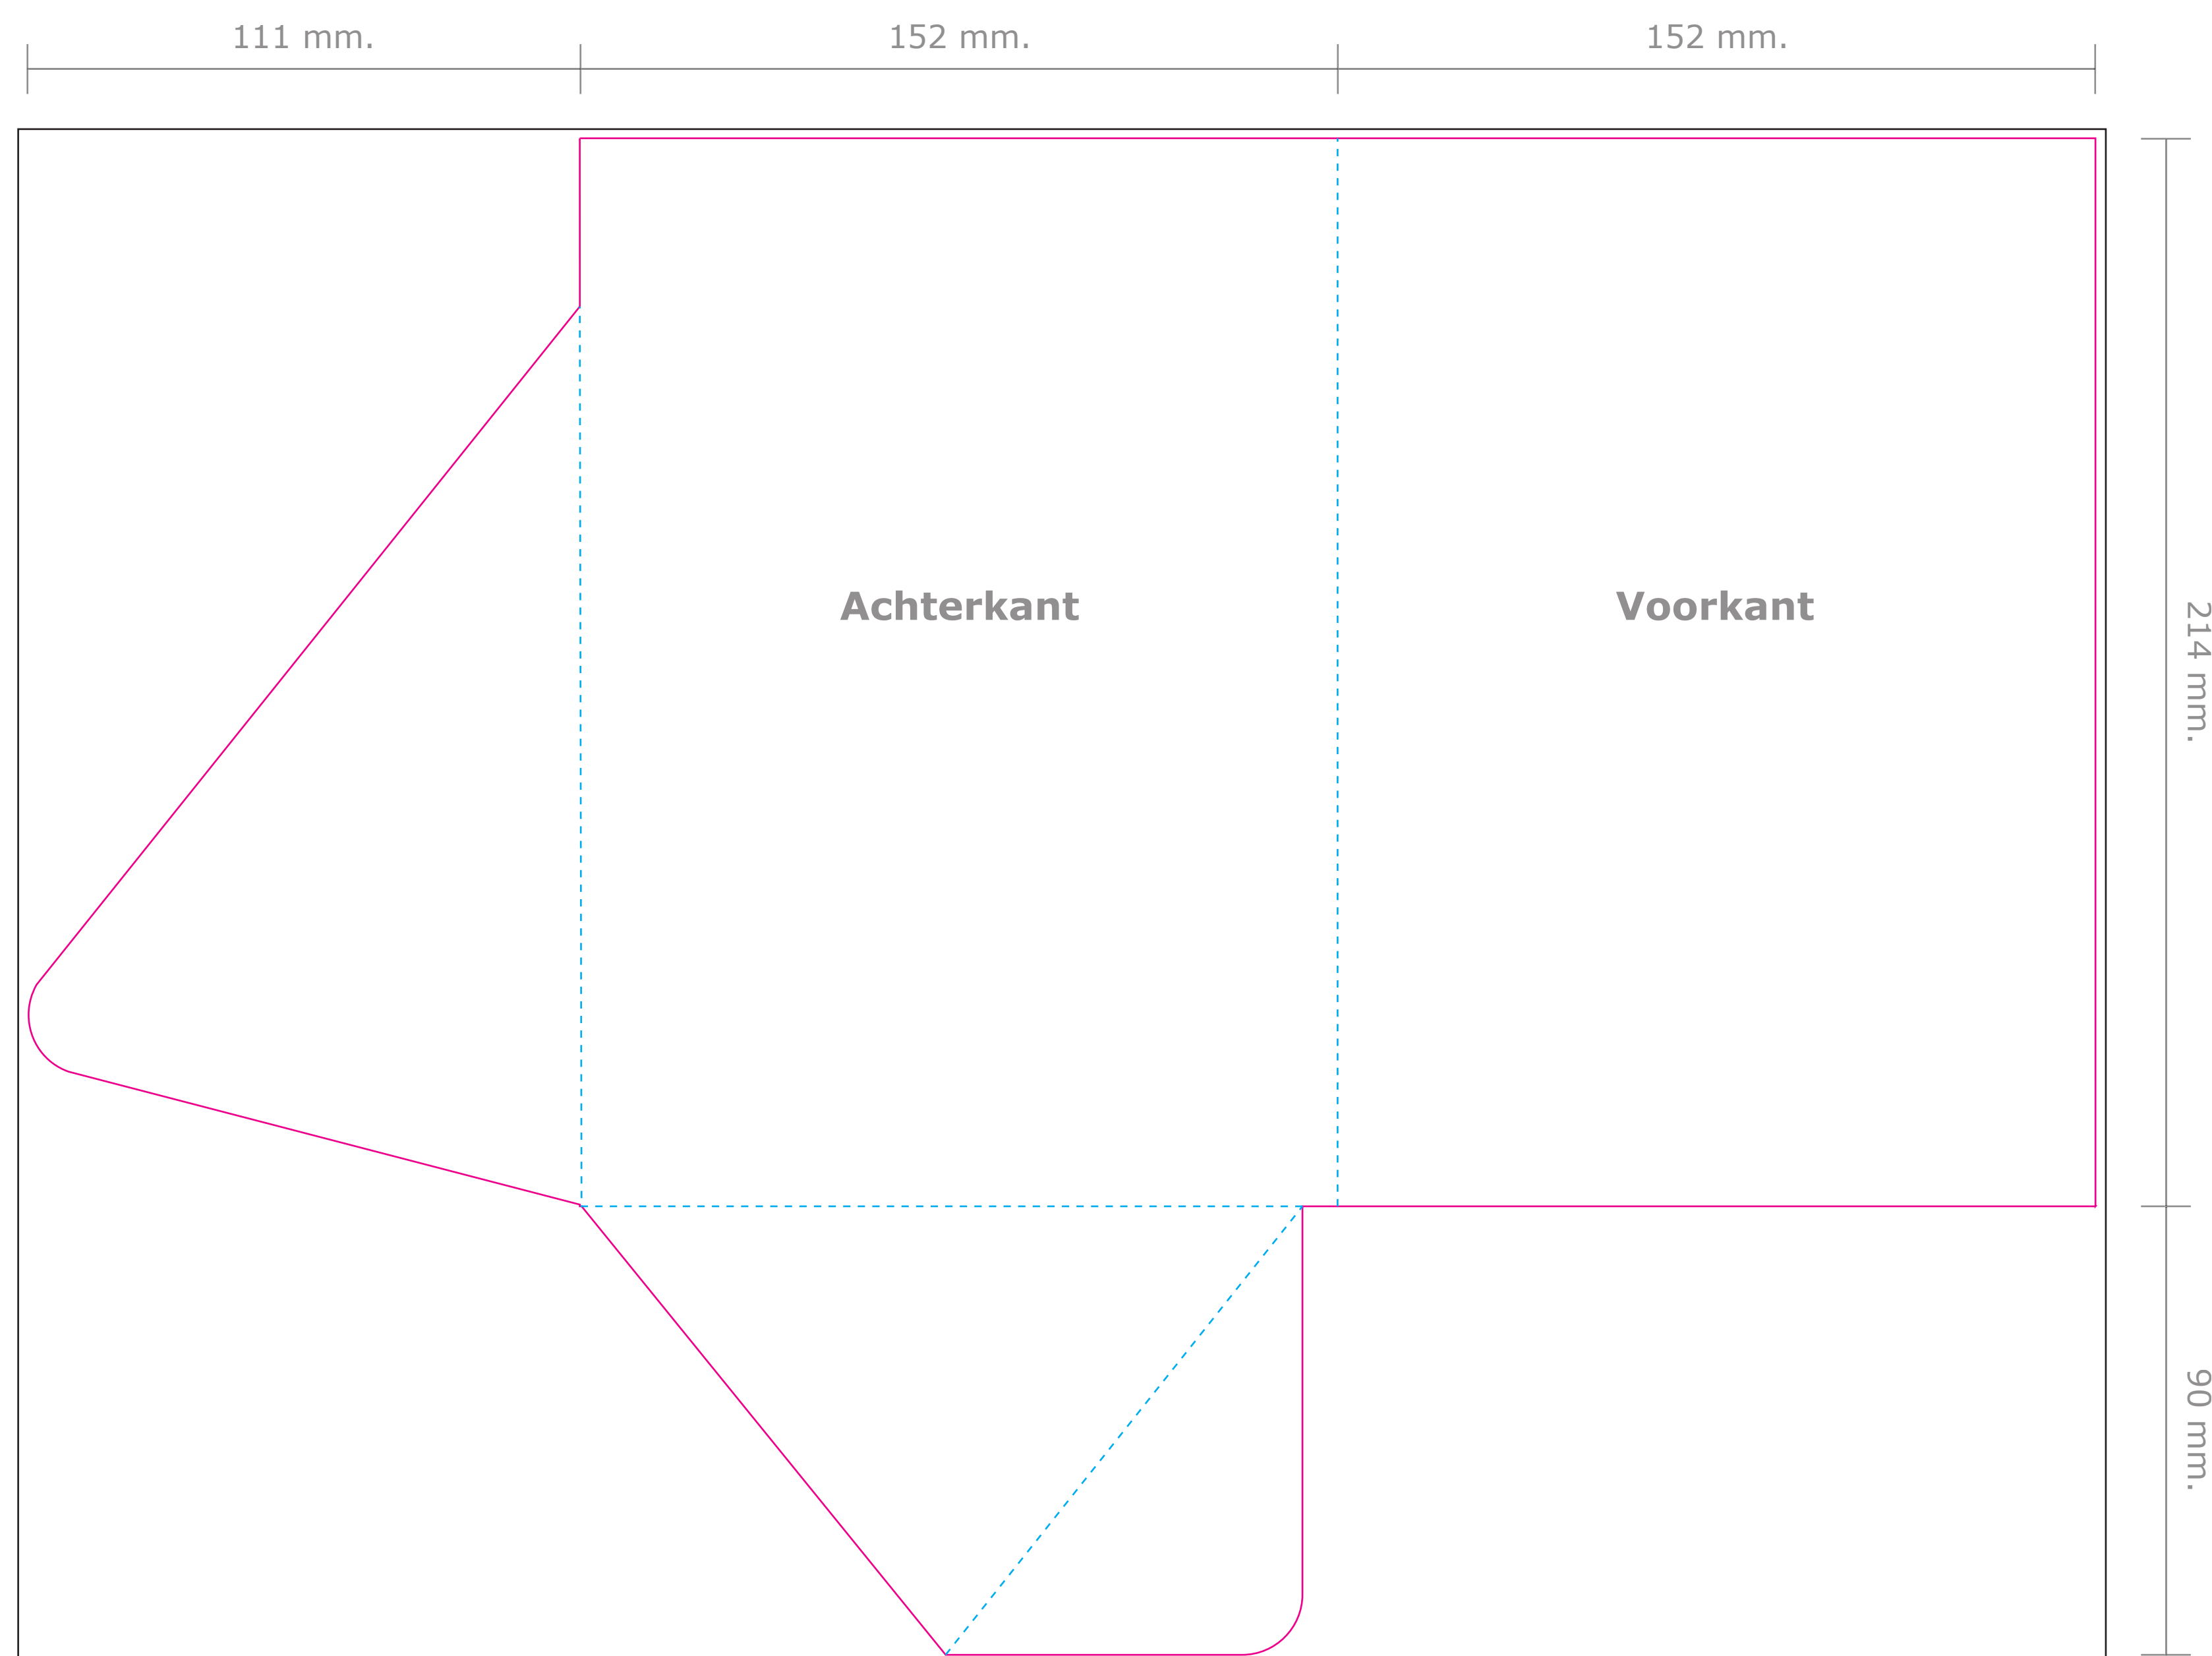

Product: Map 13 (rugdikte 1 mm.)

Formaat open: 415 x 304 mm.

Formaat dicht: 152 x 214 mm.

Deze PDF is te
openen in Illustrator.

— Stanslijnen: Hier wordt de map gestanst. Al het beeld buiten de stanslijn wordt eraf gesneden.

--- Rillijnen: Hier wordt de map gerild met een rug van 1 mm.

— Afloop: Laat achtergrondkleuren/beelden doorlopen tot aan de zwarte lijn.

Let op: Plaats tekst minimaal 5 mm. vanaf de stans- en rillijnen (veiligheidsmarge).

→
Buitenzijde

→
Binnenzijde

De binnenzijde alleen ontwerpen wanneer
u een dubbelzijdige bedrukking wilt.

De template is al gespiegeld.