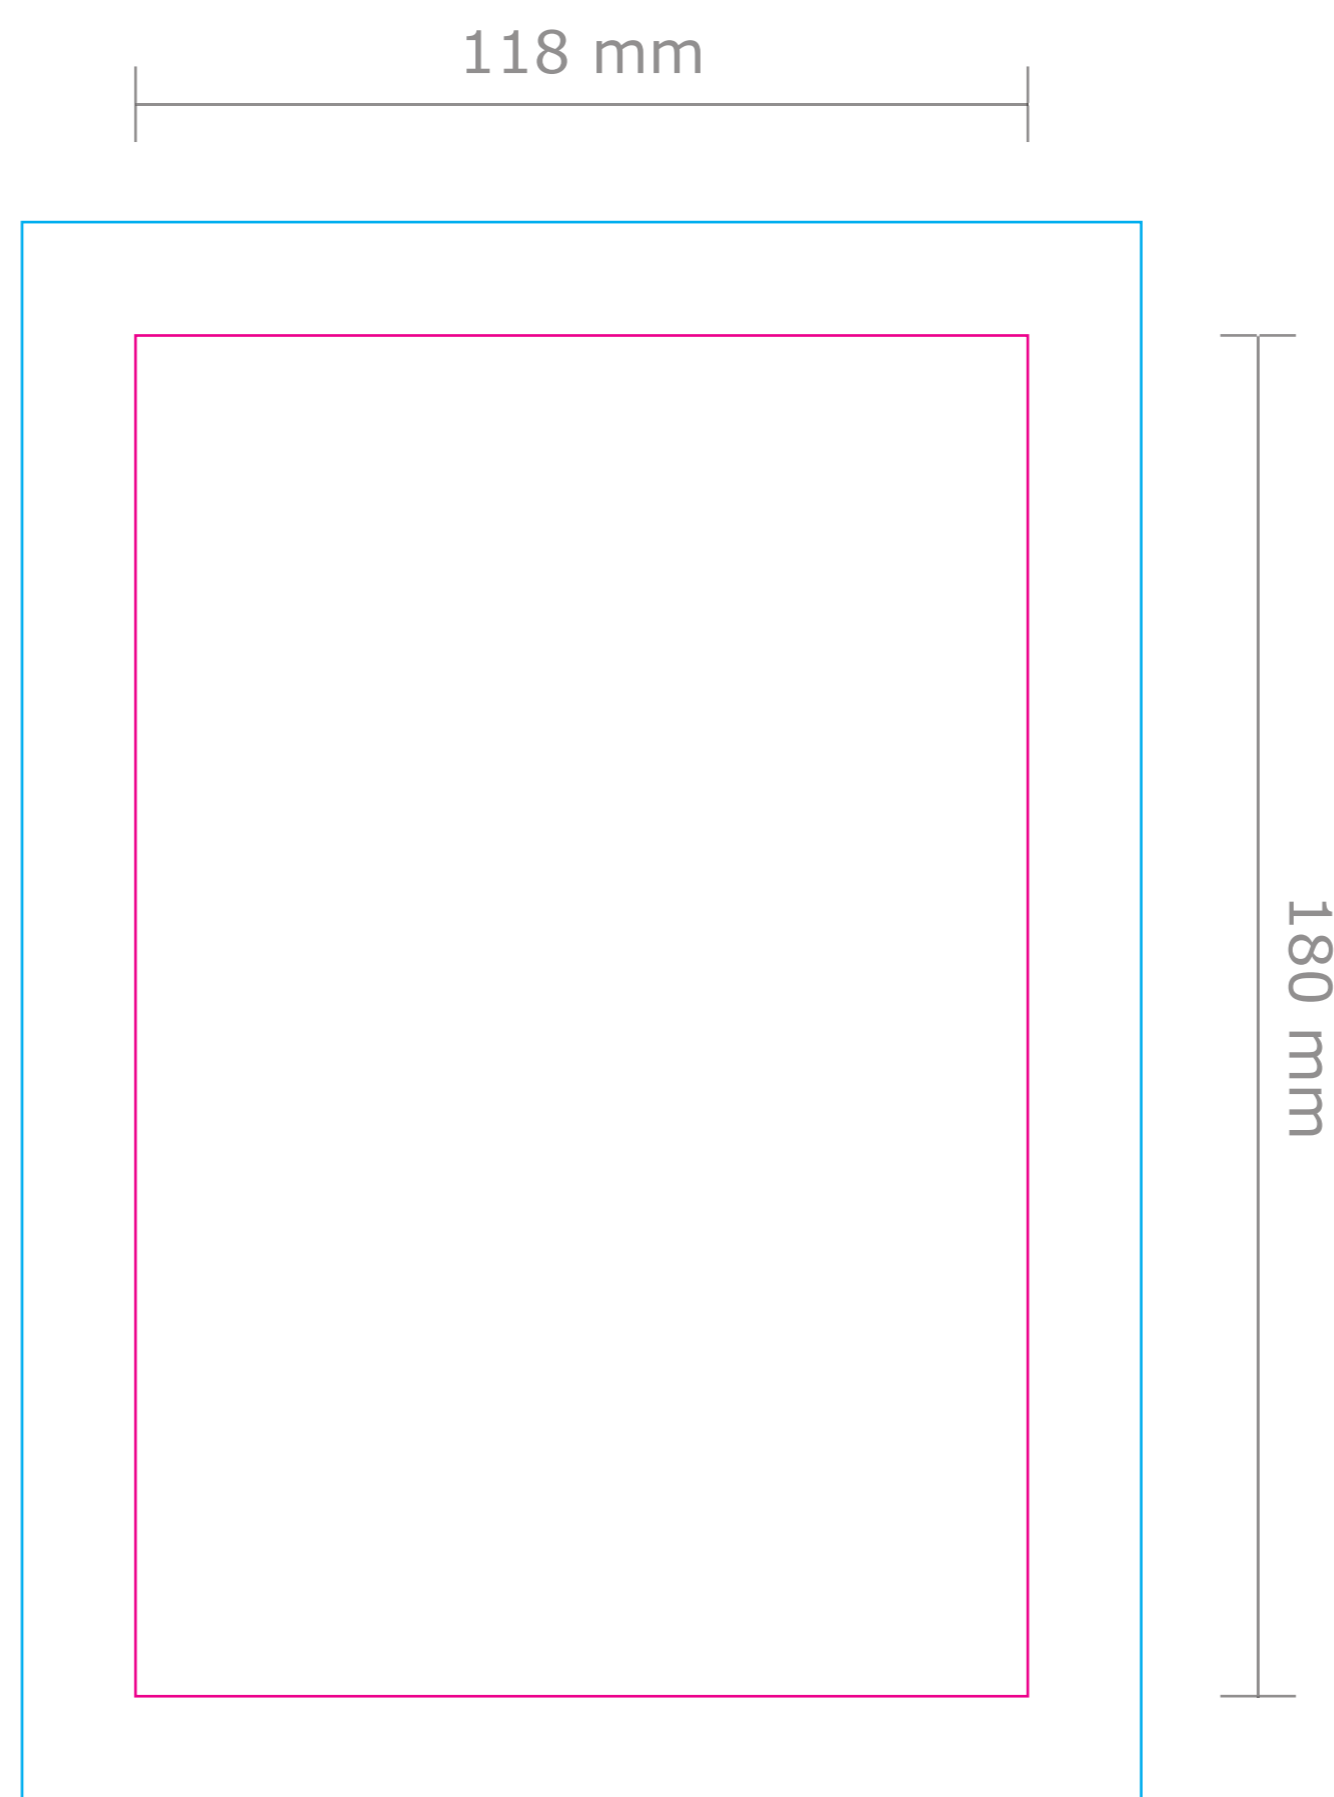

Product: Wobbler (eigen vorm)

Gekozen formaat: A5 (148 x 210 mm)

Maximale stansvorm formaat: 118 x 180 mm

Deze PDF is te
openen in Illustrator.

- Gekozen formaat: Dit is het A5 formaat. Hierin maakt u het ontwerp. Laat achtergrondbeelden/kleuren doorlopen tot aan deze lijn (afloop).
- Maximale stansvorm formaat: In dit gebied kunt u uw eigen vorm ontwerpen. Belangrijk is dat de vorm hier niet buiten mag vallen.

Let op: Plaats tekst minimaal 5 mm vanaf uw eigen ontworpen stansvorm (veiligheidsmarge).

Voorkant

TIP

U kunt de template ook 90 graden draaien. Zo heeft u een liggend formaat.