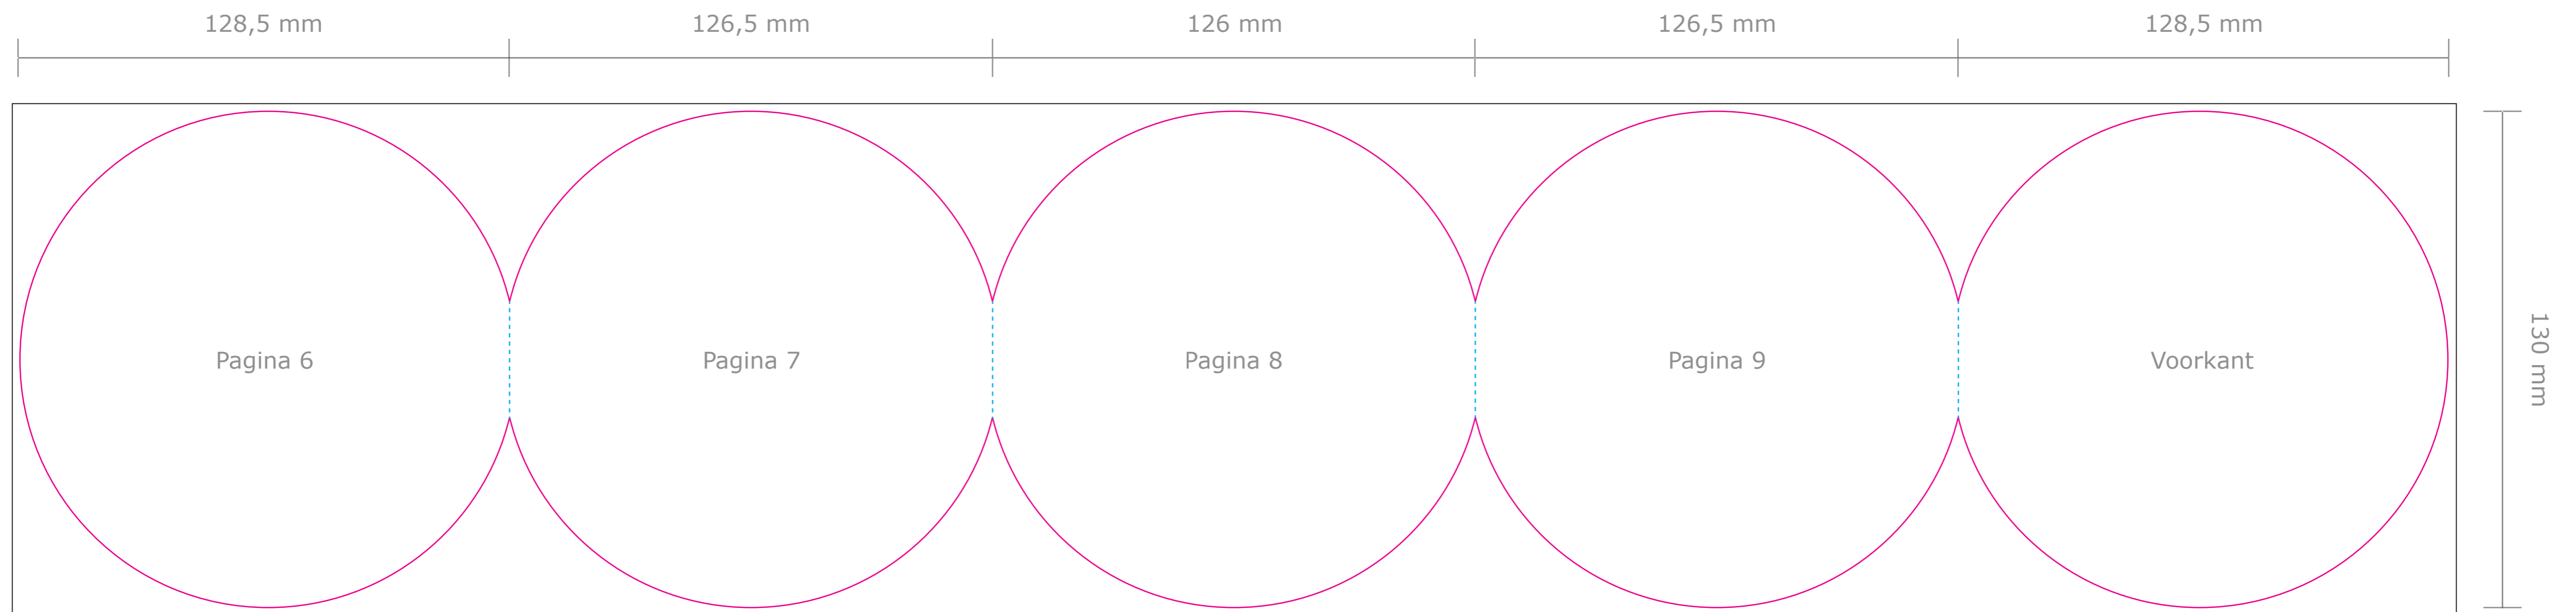

**Product:** Ronde folder (5-luik)  
**Eindformaat:** ø 130 mm  
**Plano formaat:** 636 x 130 mm

Deze PDF is te  
openen in Illustrator.

— Stanslijn: Hier wordt de ronde folder gestanst. Al het beeld buiten de stanslijn valt eraf.

- - - Rillijn: Hier wordt de ronde folder gerild (voorvouw).

— Afloop: Laat achtergrondkleuren/beelden doorlopen tot aan de zwarte lijn.

**Let op:** Plaats tekst minimaal 5 mm vanaf de stans- en rillijnen (veiligheidsmarge).

### Buitenzijde

### Binnenzijde

De template is al gespiegeld.