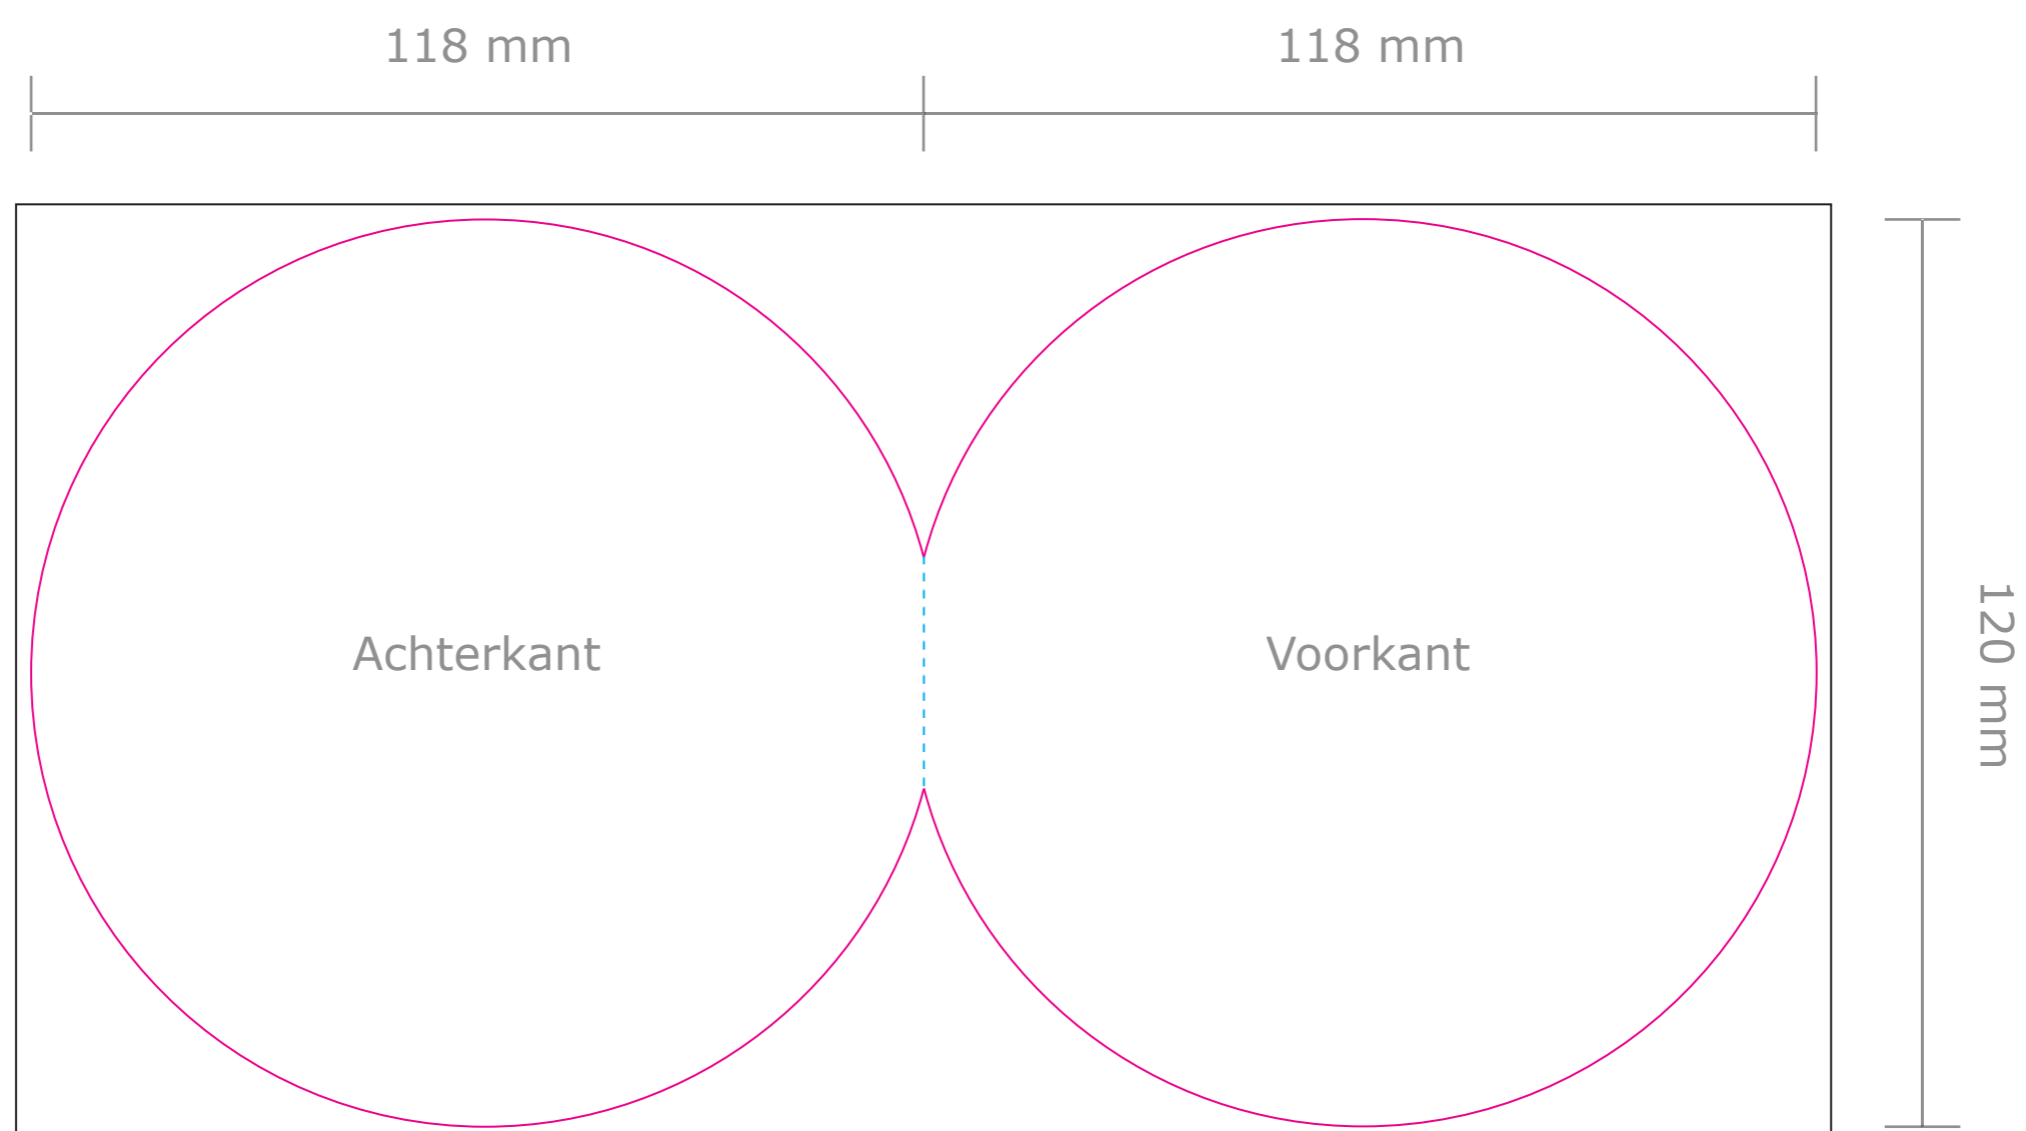

Product: Ronde folder (2-luik)

Eindformaat: 118 x 120 mm

Plano formaat: 236 x 120 mm

Deze PDF is te
openen in Illustrator.

— Stanslijn: Hier wordt de ronde folder gestanst. Al het beeld buiten de stanslijn valt eraf.

- - - Rillijn: Hier wordt de ronde folder gerild (voorvouw).

— Afloop: Laat achtergrondkleuren/beelden doorlopen tot aan de zwarte lijn.

Let op: Plaats tekst minimaal 5 mm vanaf de stans- en rillijnen (veiligheidsmarge).

Buitenzijde

Binnenzijde

De template is al gespiegeld.