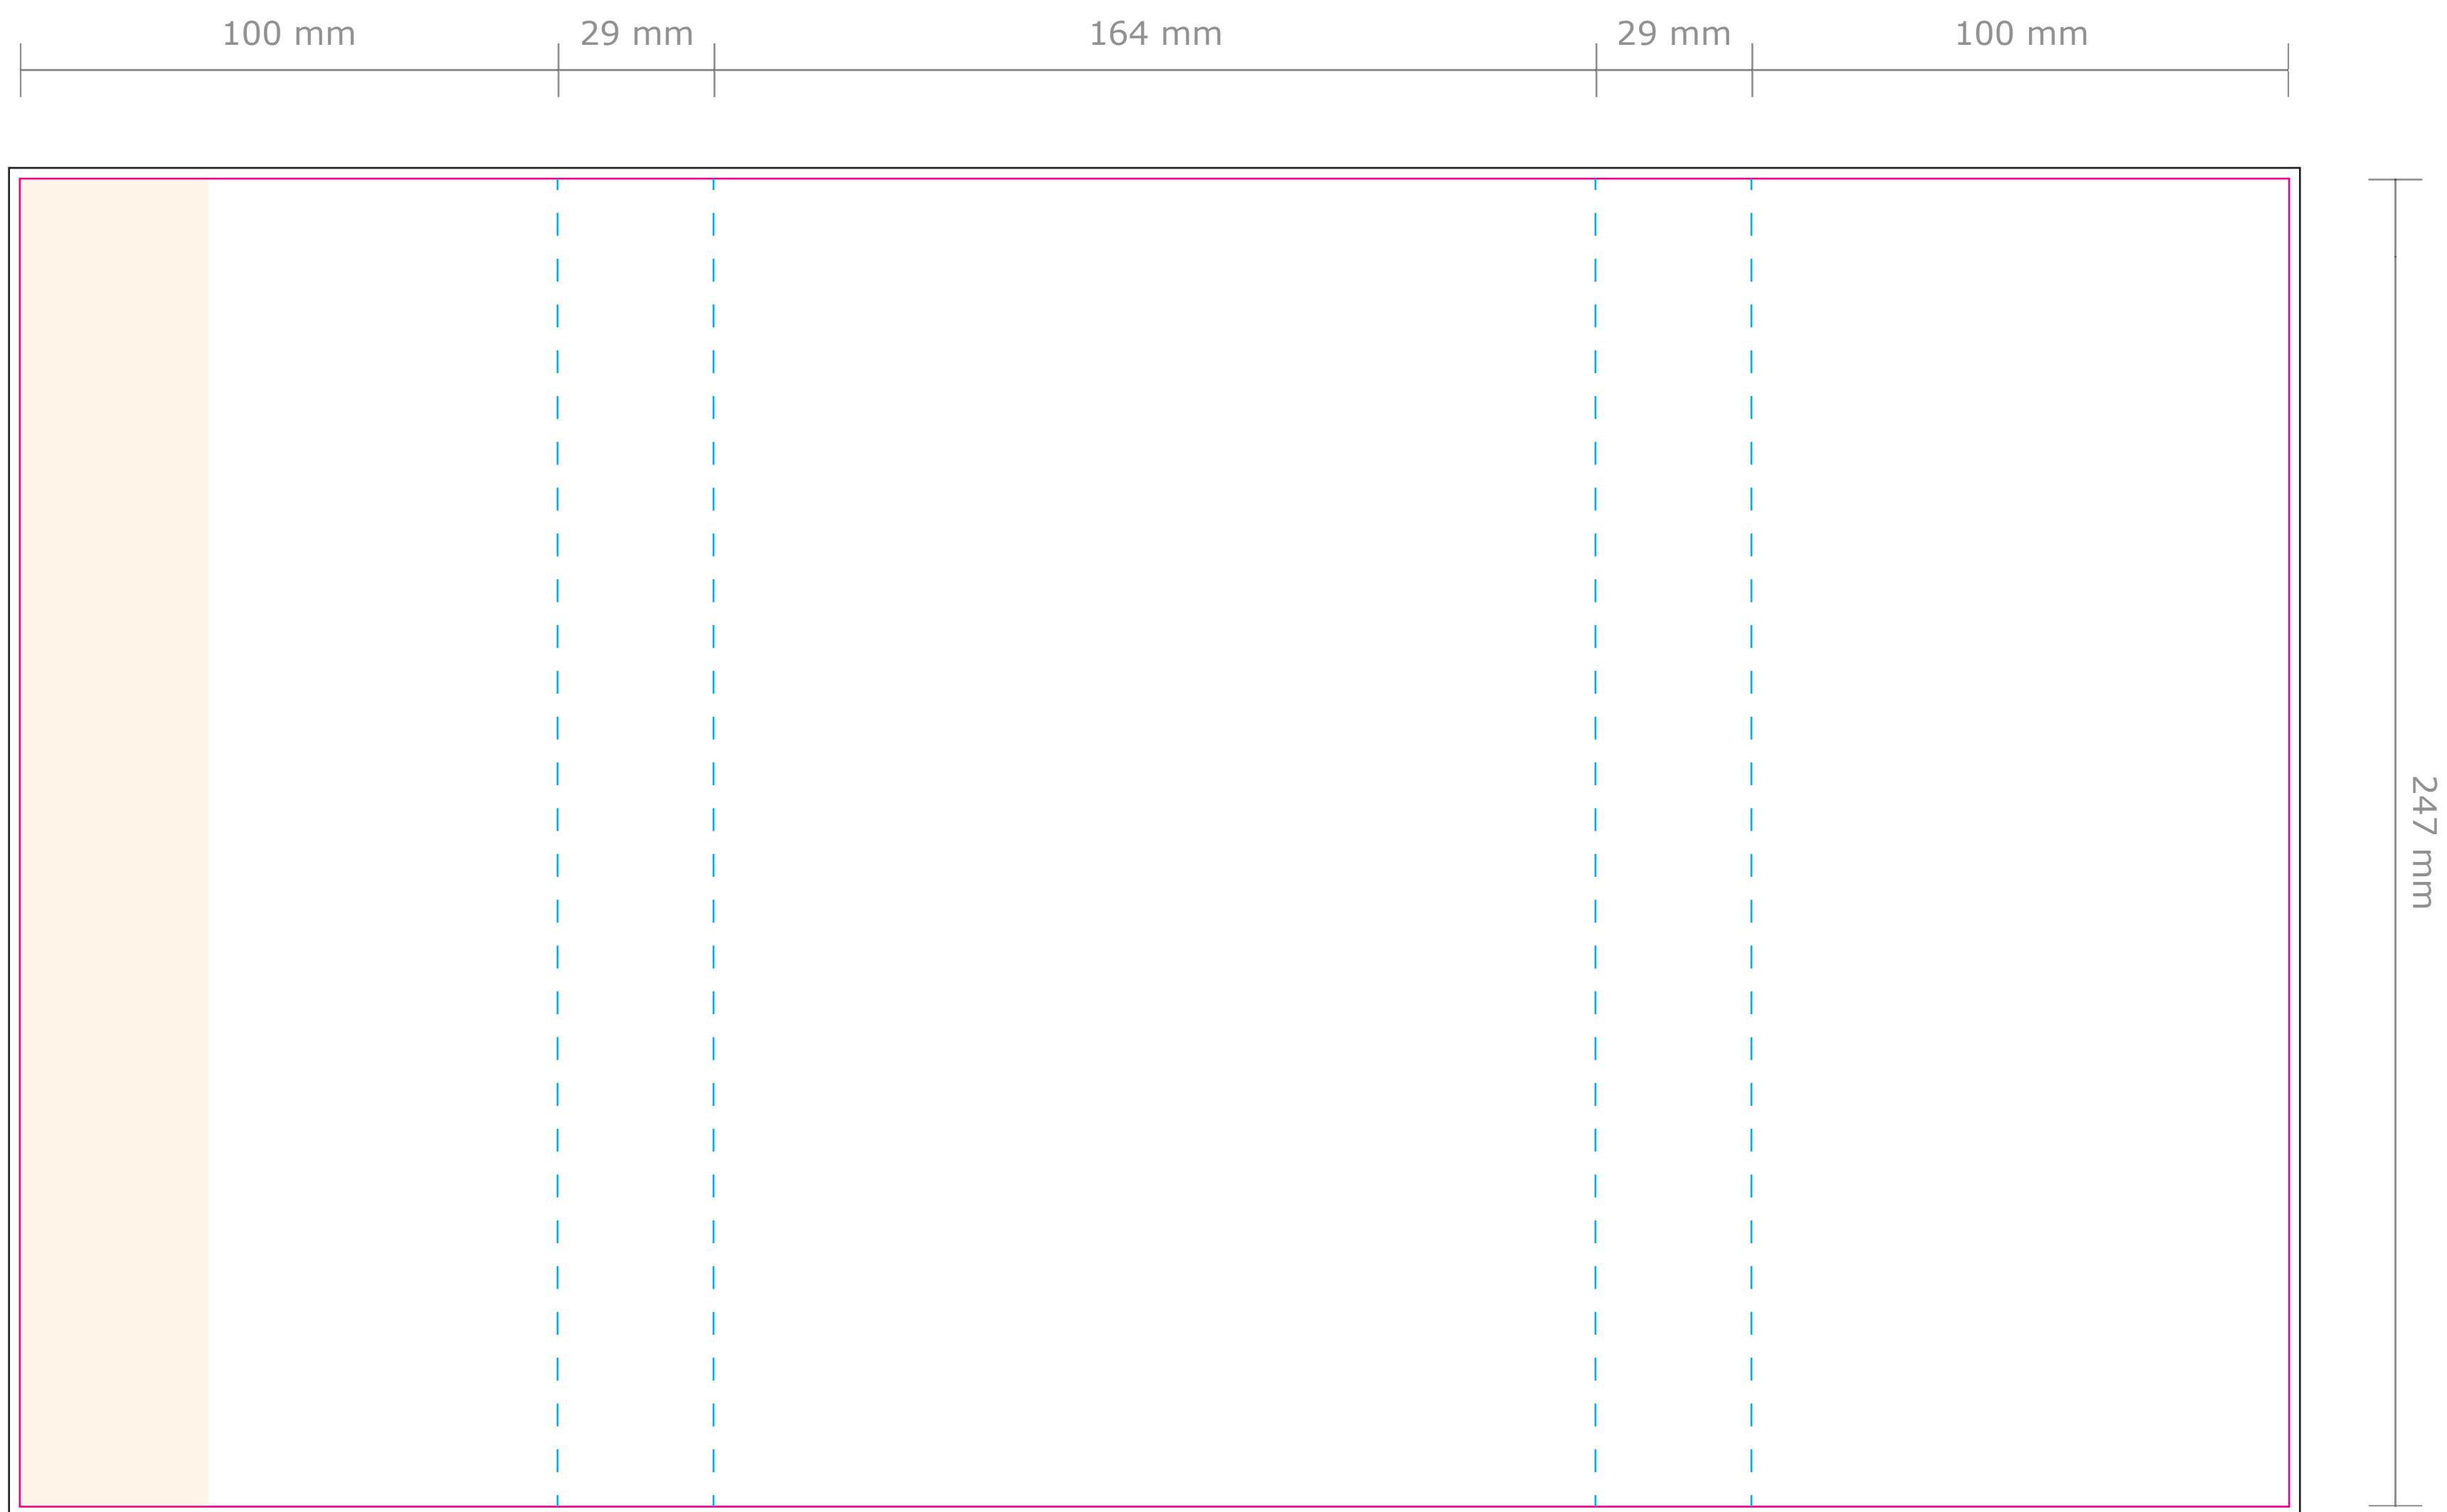

Product: Brievenbusdoos sleeve (A5)

Eindformaat: 164 x 29 x 247 mm

Plano formaat: 422 x 247 mm

Deze PDF is te
openen in Illustrator

— Snijlijn: Hier wordt de sleeve schoongesneden. Beeld buiten deze lijn wordt eraf gesneden.

--- Rillijn: Hier wordt het doosje gerild (voorzouw).

— Afloop: Laat achtergrondkleuren/beelden doorlopen tot aan de zwarte lijn.

— Plakgebied: Hier komt een plakstrip. Plaats hier geen tekst. Een achtergrondkleur kan wel doorlopen.

Let op: Plaats tekst minimaal 5 mm vanaf de stans- en rillijn (veiligheidsmarge).

Buitenzijde

Binnenzijde

De binnenzijde alleen ontwerpen bij een dubbelzijdige bedrukking.